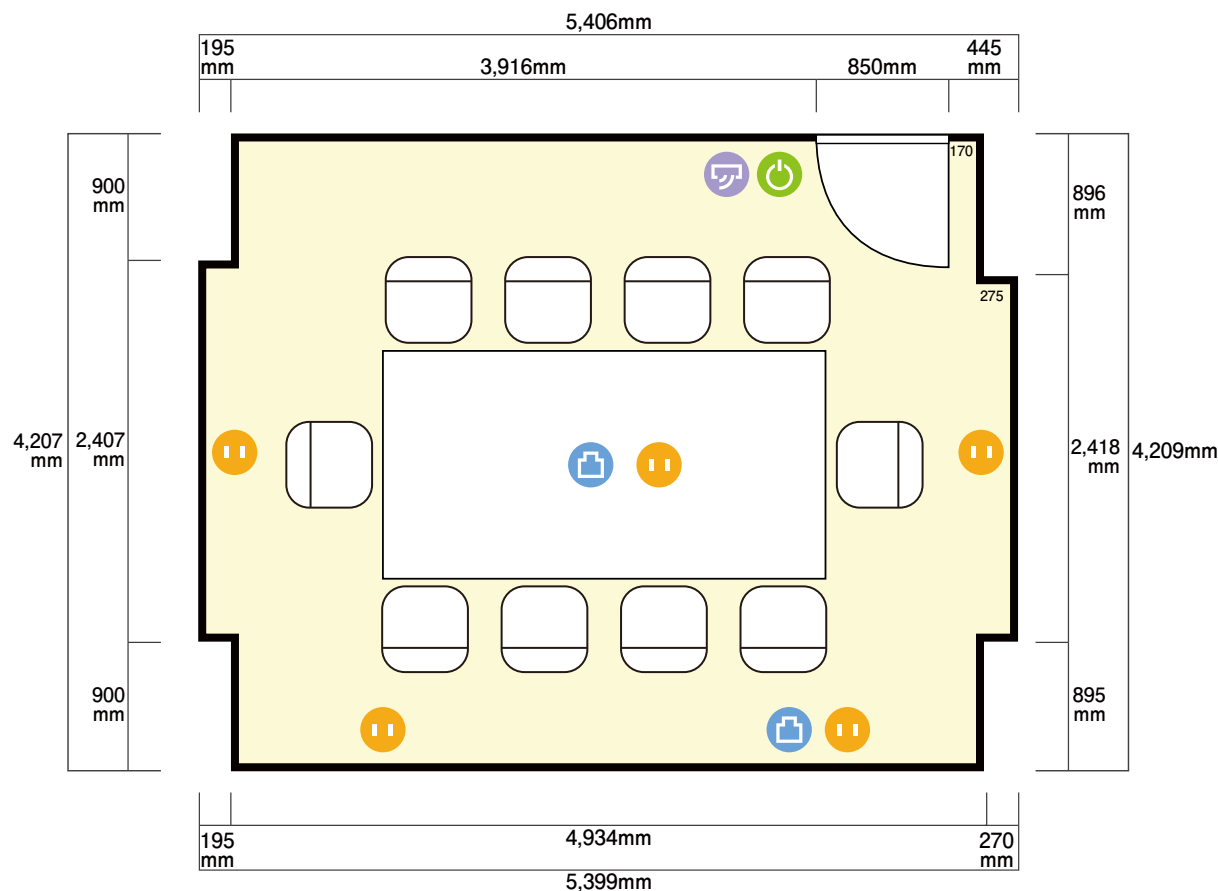

22階

2201中型会議室

上海浦東新区東方路710号 湯臣金融大廈22階

-  電気コンセント
-  電灯スイッチ
-  LANコンセント
-  エアコンスイッチ

利用人数 (最大利用人数)

口の字 10名

施設情報

面積 22.5 m²

天井高 2,392mm

ドア開口部 横 810mm
縦 2,346mm

窓 0箇所

備考