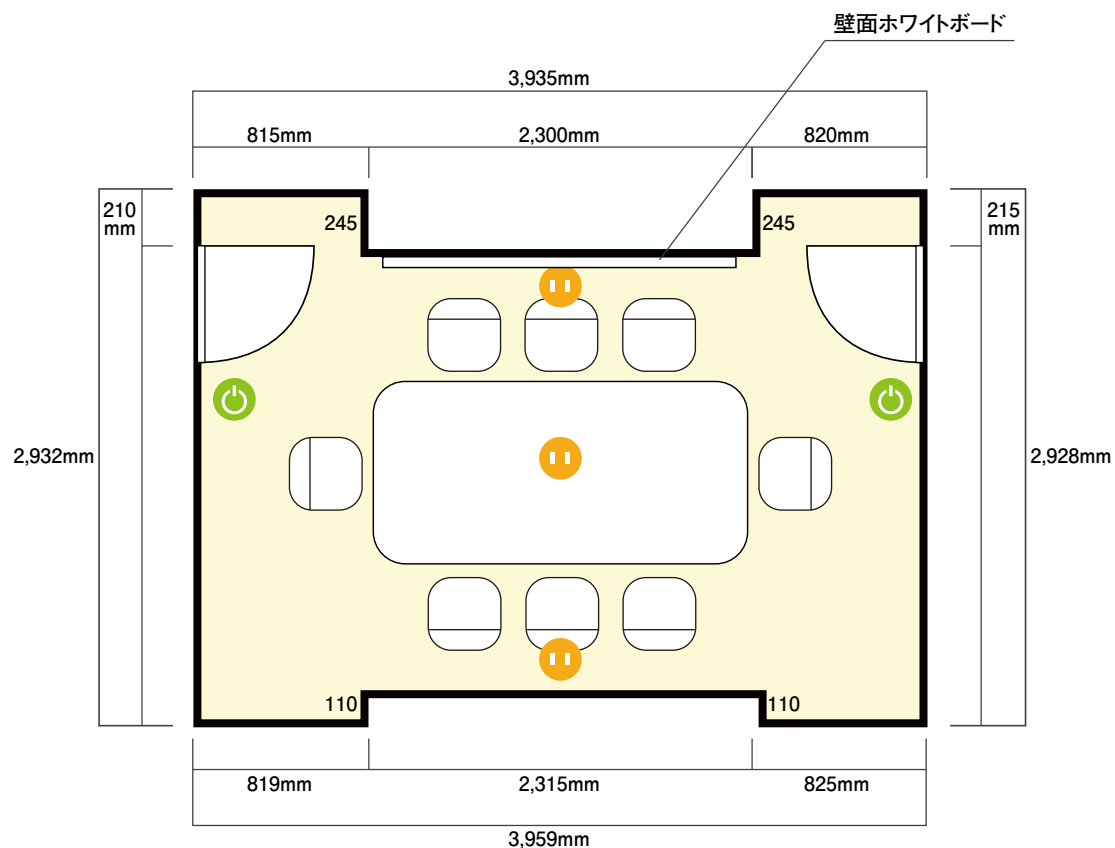

4階

636中型会議室

上海市静安区延安中路1440号 阿波罗大厦 B1.3.4.6階

-  電気コンセント
-  電灯スイッチ
-  LANコンセント
-  エアコンスイッチ

利用人数 (最大利用人数)

口の字 8名

施設情報

面積 11 m²

天井高 2,394mm

ドア開口部 横 720mm
縦 2,210mm

窓 0箇所

備考