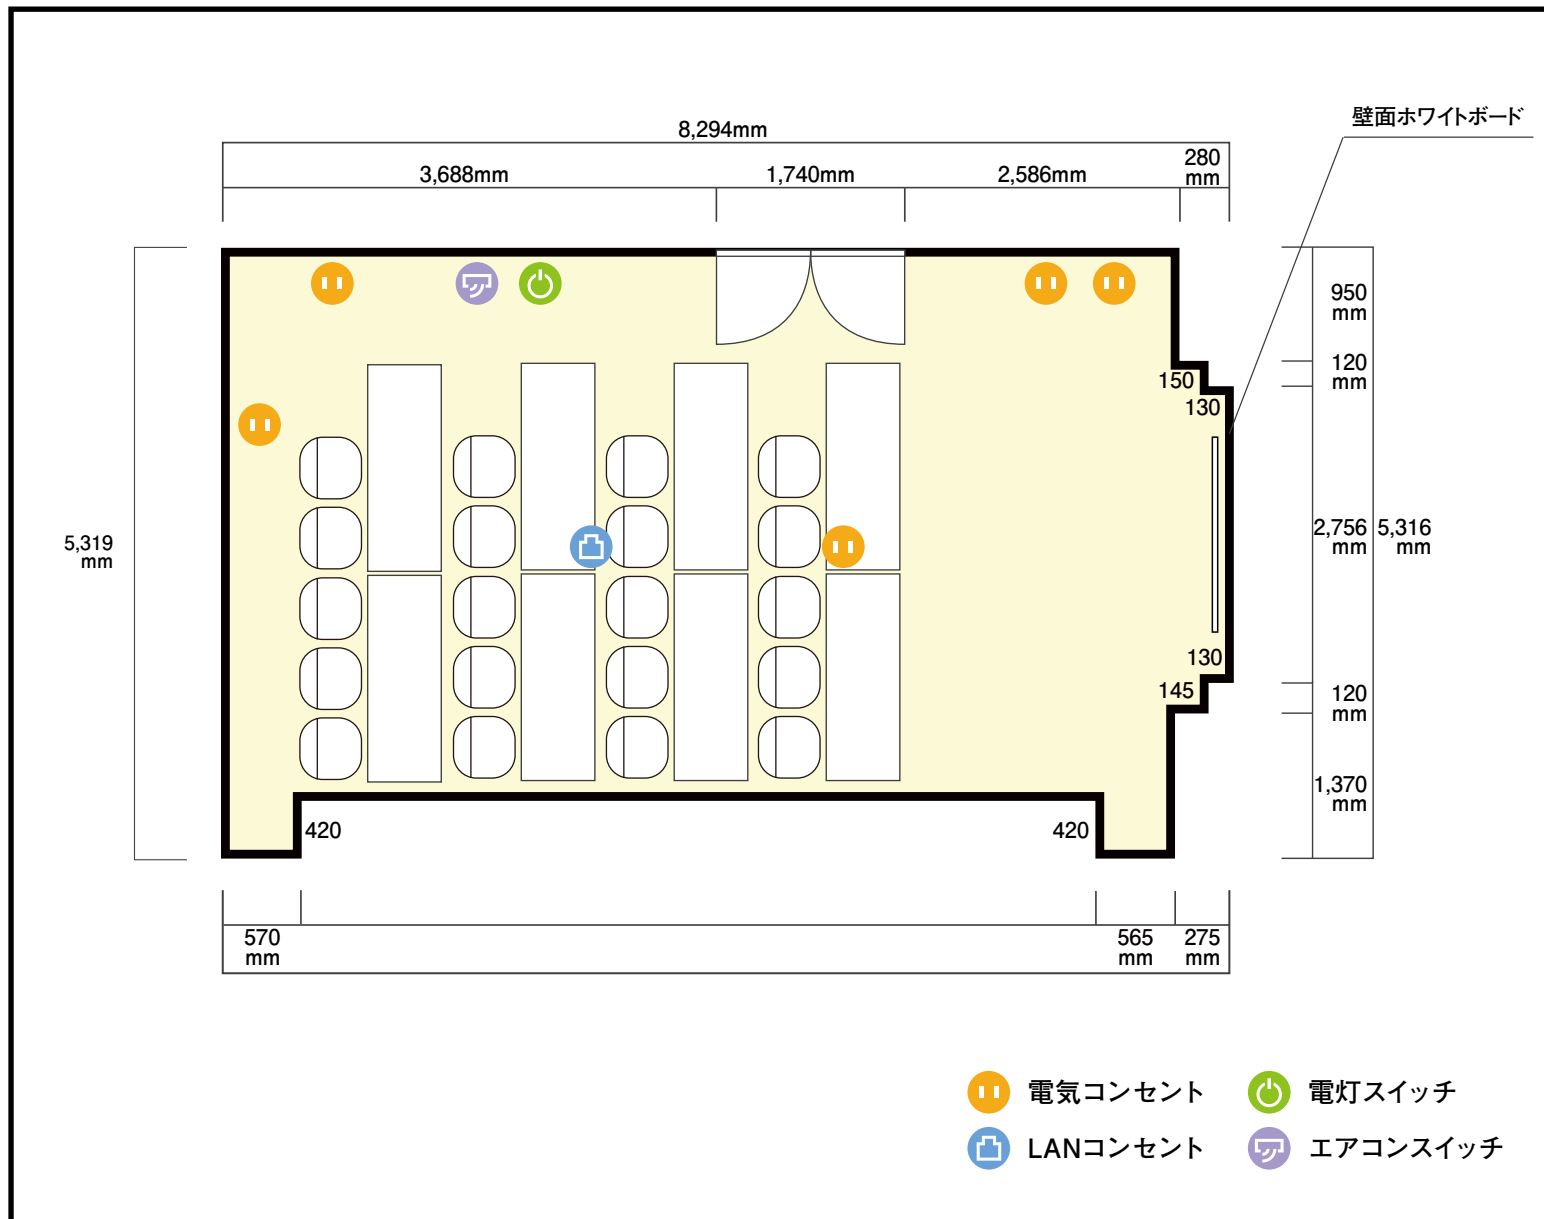

3階

336豪華会議室

上海市静安区延安中路1440号 阿波罗大厦 B1.3.4.6階

利用人数 (最大利用人数)

スクール 20名

施設情報

面積 44㎡

天井高 2,406mm

ドア開口部 横 1,740mm  
縦 2,367mm

窓 0箇所

備考