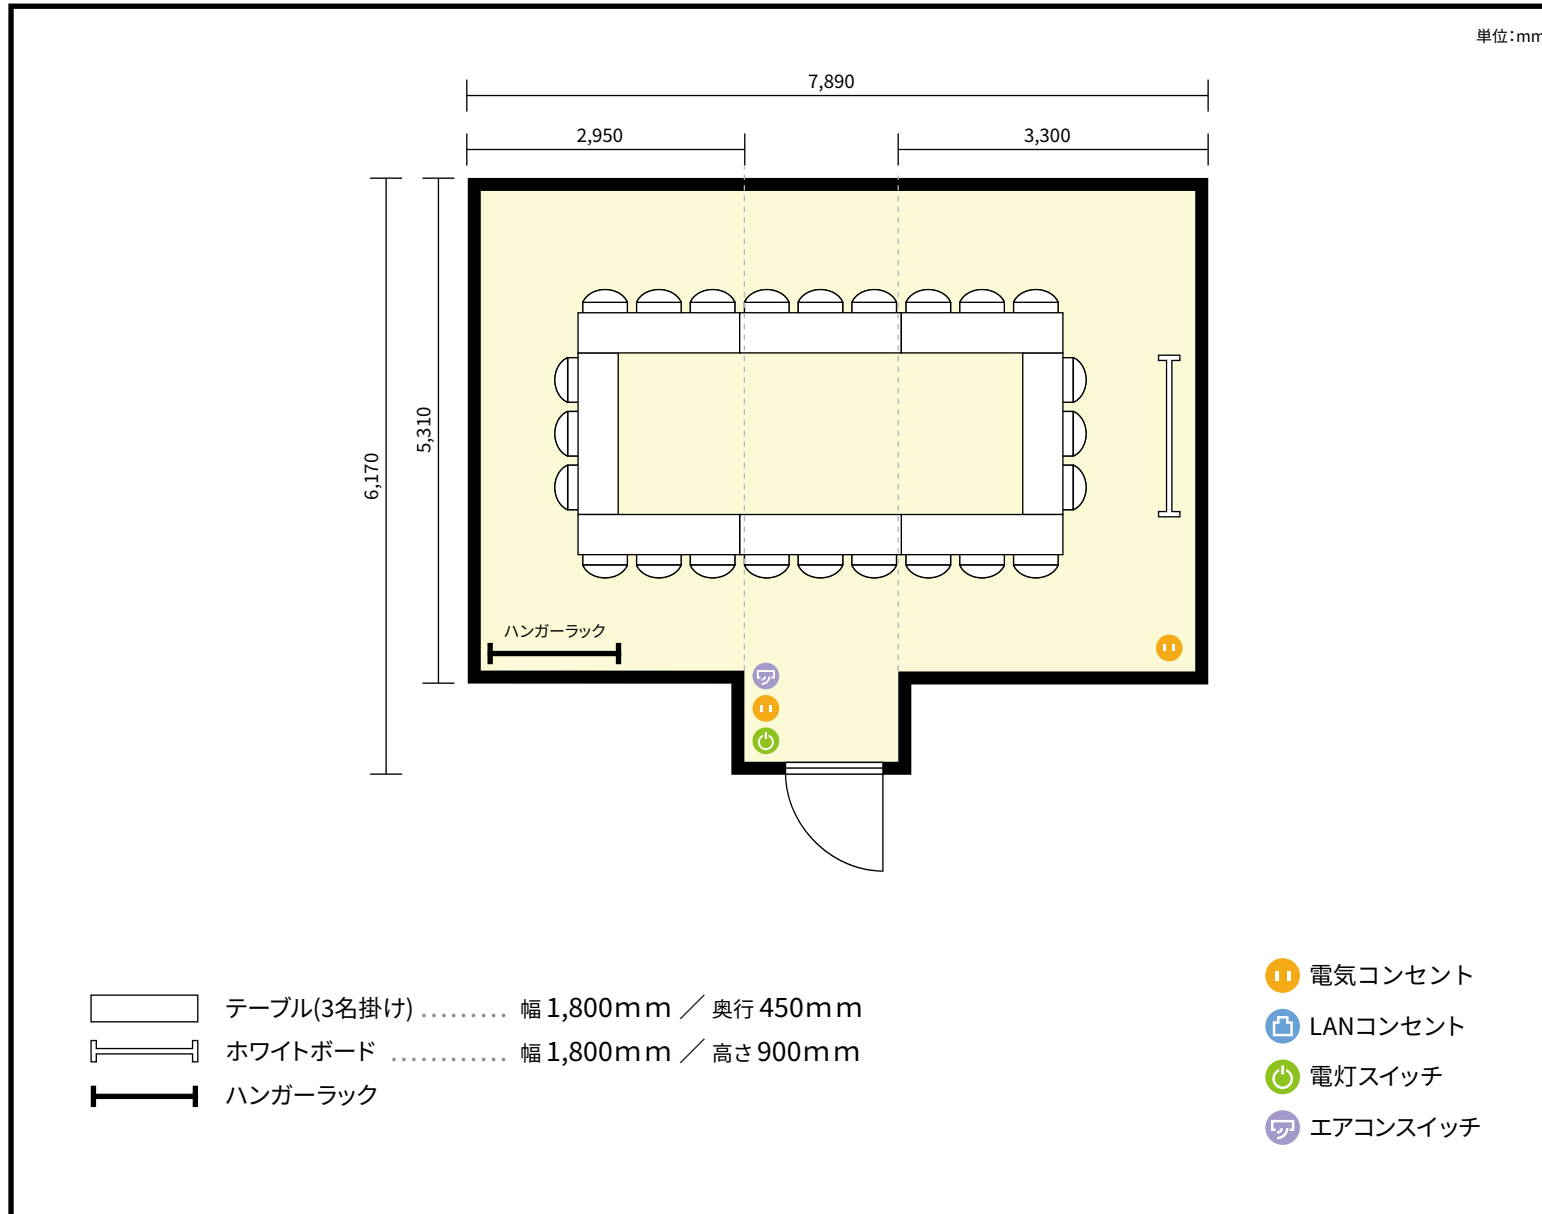

8階 第1会議室 / 口の字

〒460-0002 愛知県名古屋市中区丸の内3-7-19 法研中部ビル 8階

利用人数 最大利用人数 (※講師席を除く)	
口の字	24名
施設情報	
面積	39.2 m ² (11.9 坪)
天井高	2,450mm
ドア開口部	横 1,330mm 縦 2,110mm
備考	