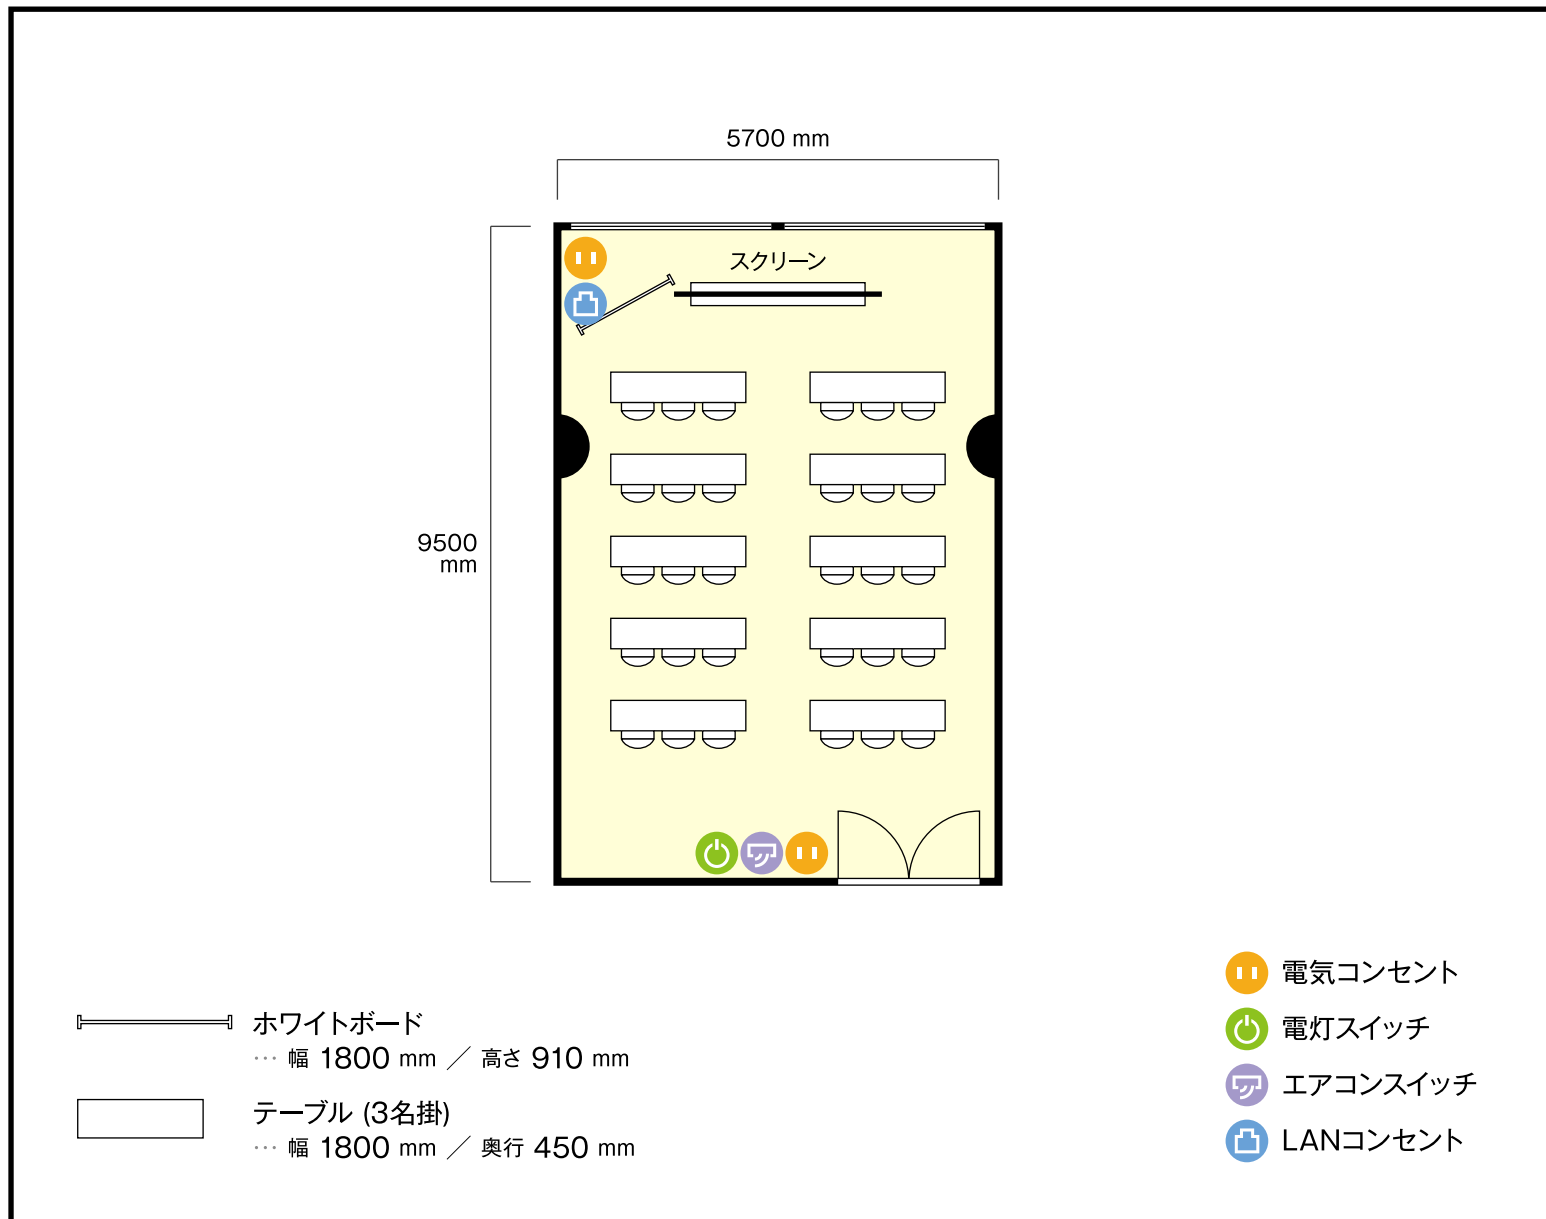

# 松下IMPビル会議室

2階 B会議室 / スクール

〒540-6302 大阪府大阪市中心区城見1-3-7 松下IMPビル2階

## 利用人数 (最大利用人数)

スクール 30名

## 施設情報

面積 55㎡

天井高 2650 mm

ドア開口部 横 1750 mm  
縦 2000 mm

窓 2箇所