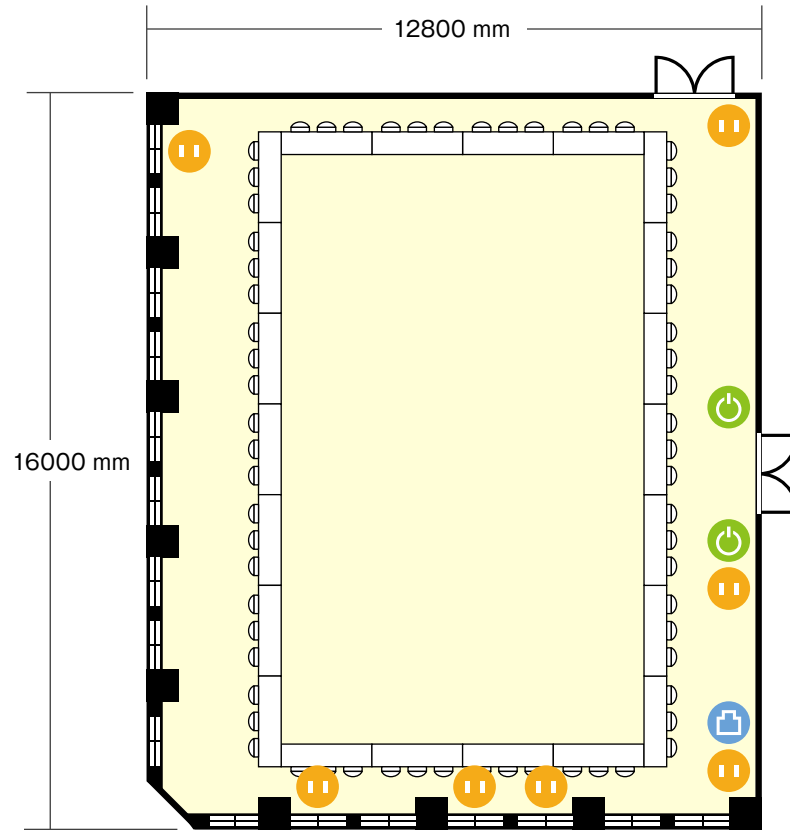

ツイン21MIDタワー会議室

20階

8会議室 / 口の字

〒540-0001 大阪府大阪市中央区城見2-1-61 ツイン21MIDタワー

電気コンセント 電灯スイッチ LANコンセント

利用人数 (最大利用人数)

口の字 66名

施設情報

面積 203㎡

天井高 2600mm

ドア開口部 横 1700mm
縦 1970mm

窓 16箇所

8会議室(口の字)