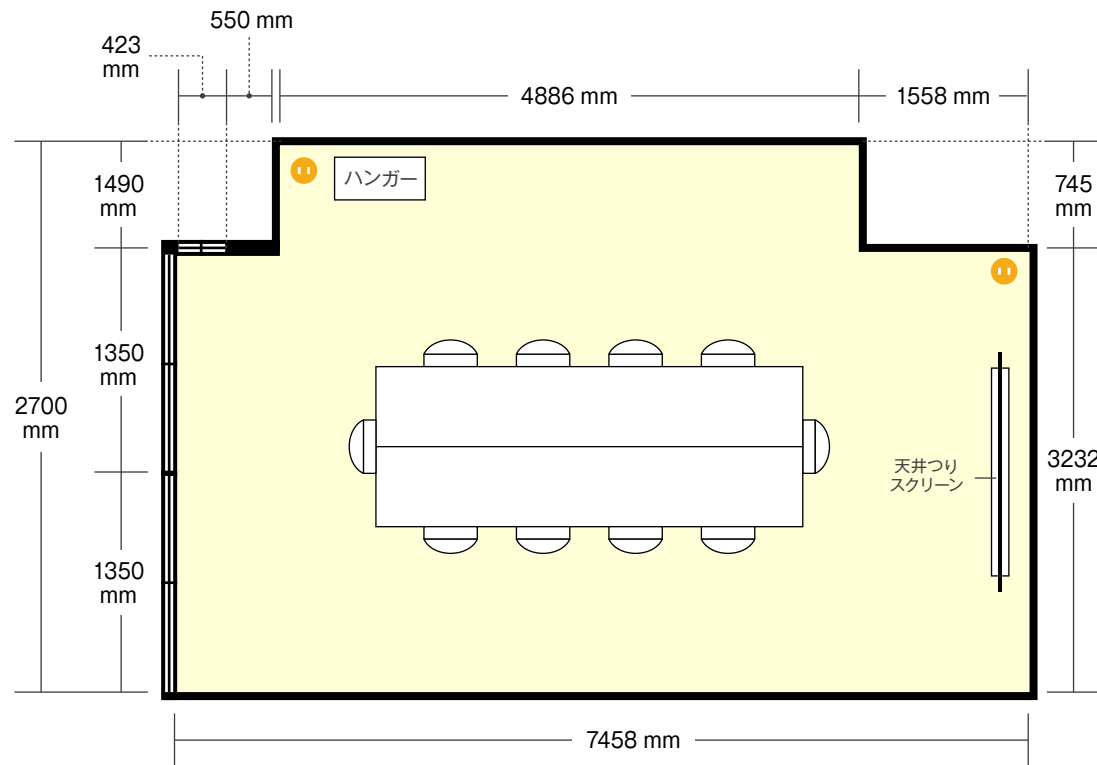

おおきに会議室 大阪御堂筋本町店

9階 応接会議室A / 口の字

〒541-0048 大阪府中央区瓦町4丁目4番7号REBANGA御堂筋本町 BLDG.

机サイズ(大机) … 横 4000 mm / 縦 1400 mm

電気コンセント

利用人数 (最大利用人数)

口の字 10名

施設情報

面積 26.4 m² (8坪)
天井高 2200 mm
窓 3箇所