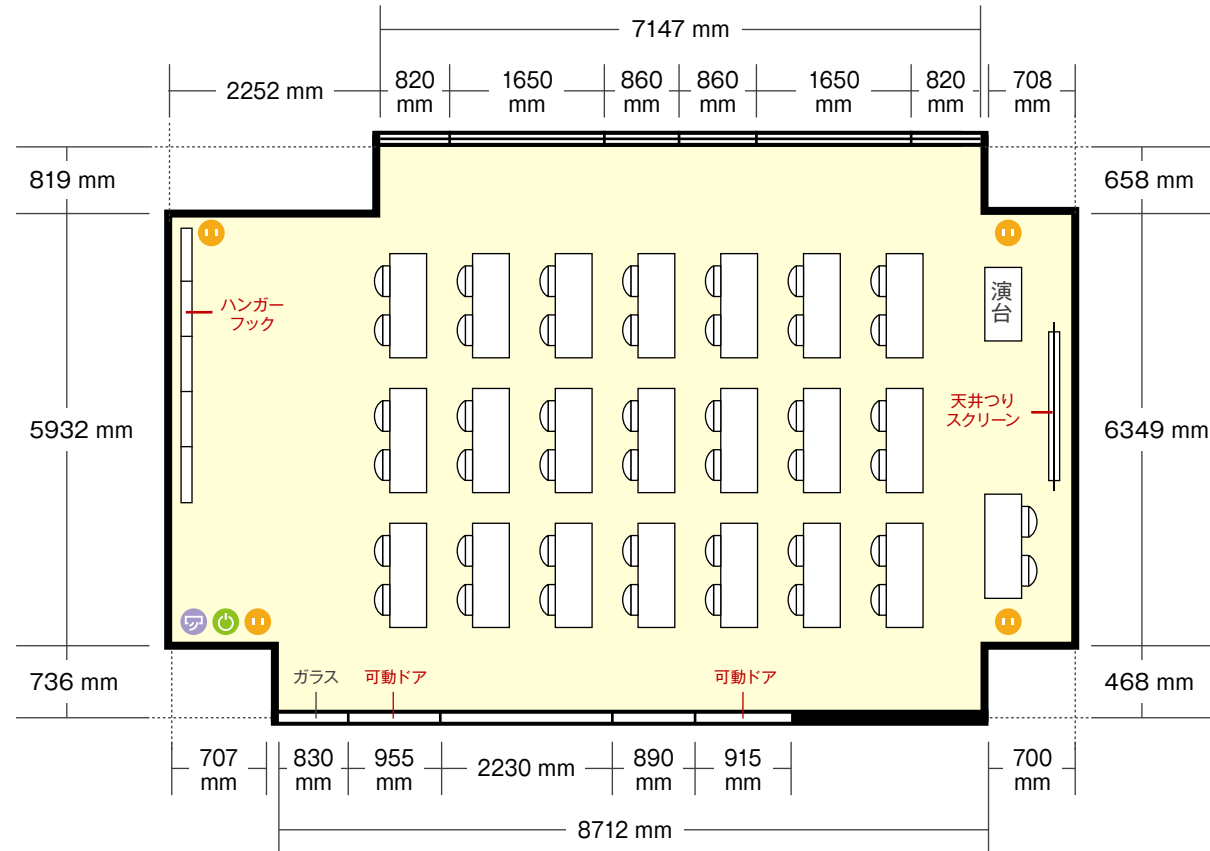

おおきに会議室 大阪御堂筋本町店

2階 大会議室 / スクール

〒541-0048 大阪府中央区瓦町4丁目4番7号REBANGA御堂筋本町 BLDG.

□ 演台 … 横 900 mm / 縦 450 mm

□ 机サイズ(2名掛) … 横 1800 mm / 縦 900 mm

● 電気コンセント ● 電灯スイッチ ● エアコンスイッチ

利用人数 (最大利用人数)

スクール 42名

施設情報

面積 72.3 m² (21.9坪)
 天井高 2200 mm
 窓 6箇所