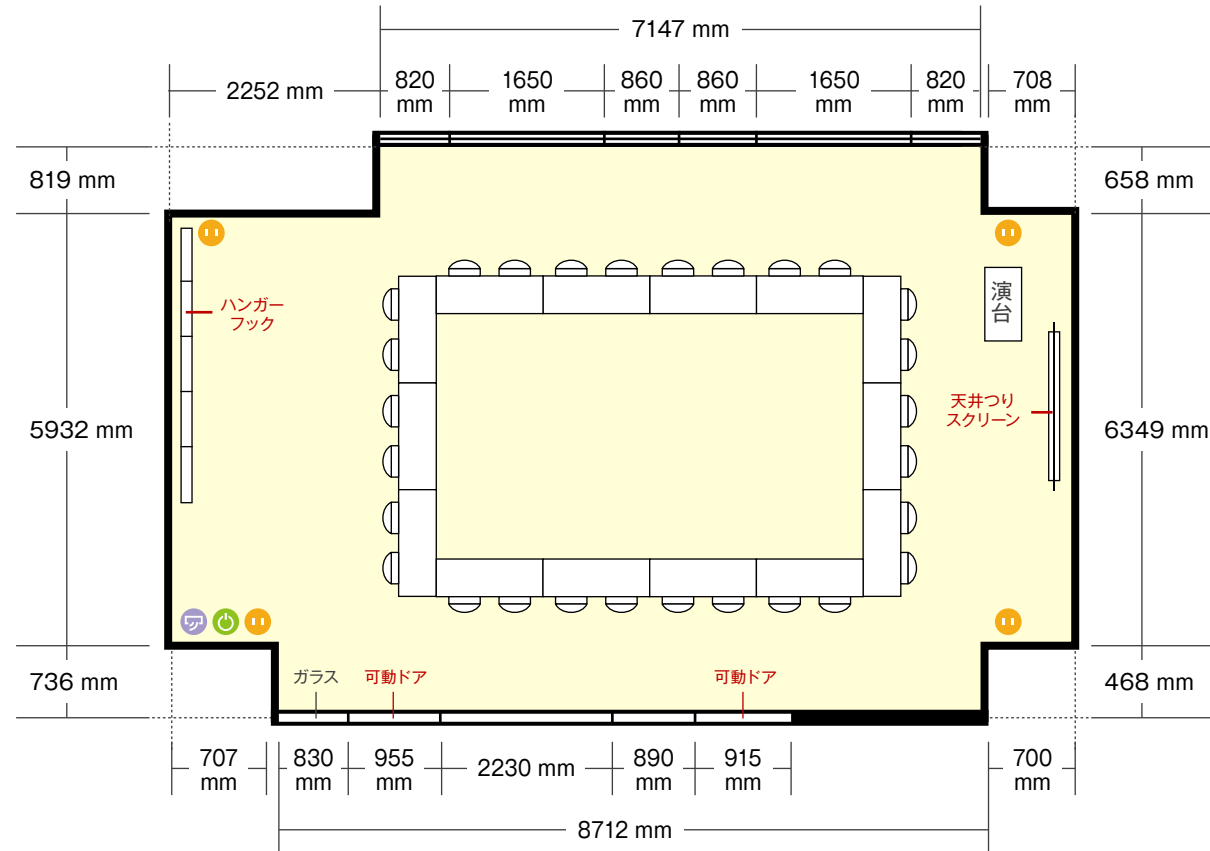

# おおきに会議室 大阪御堂筋本町店

2階 大会議室 / 口の字

〒541-0048 大阪府中央区瓦町4丁目4番7号REBANGA御堂筋本町 BLDG.

□ 演台 … 横 900 mm / 縦 450 mm

□ 机サイズ(2名掛) … 横 1800 mm / 縦 900 mm

● 電気コンセント ● 電灯スイッチ ● エアコンスイッチ

利用人数 (最大利用人数)

口の字 42名

施設情報

面積 72.3 m<sup>2</sup> (21.9坪)  
 天井高 2200 mm  
 窓 6箇所