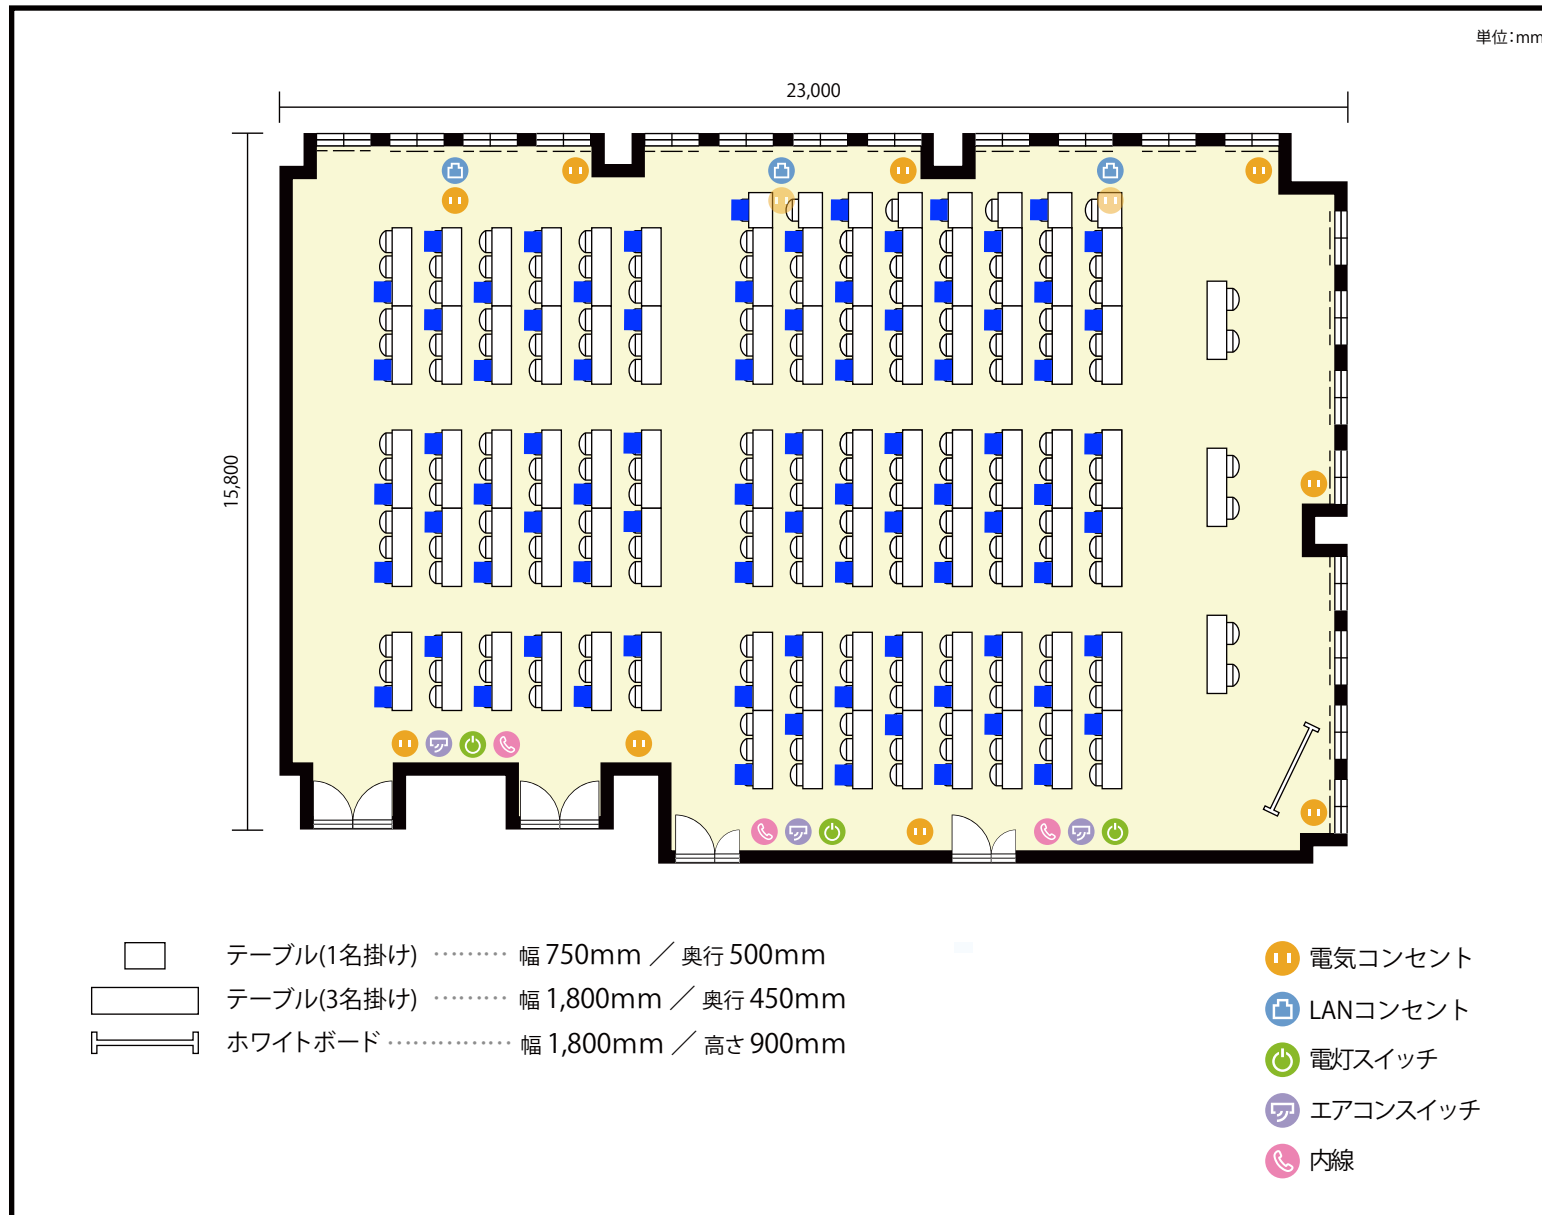

### 施設情報

面積 369.7 m<sup>2</sup> (111.83 坪)

天井高 2,800mm

ドア開口部 横 1,600mm  
縦 2,200mm

## 施設情報

面積 369.7 m<sup>2</sup> (111.83 坪)

天井高 2,800mm

ドア開口部 横 1,600mm  
縦 2,200mm

## 備考

13階 第3+4+5会議室 / スクール

〒451-0045 愛知県名古屋市西区名駅2-27-8 名古屋プライムセントラルタワー 13階

**利用人数** 最大利用人数(※講師席を除く)

ソーシャルディスタンス(3割)スクール81名