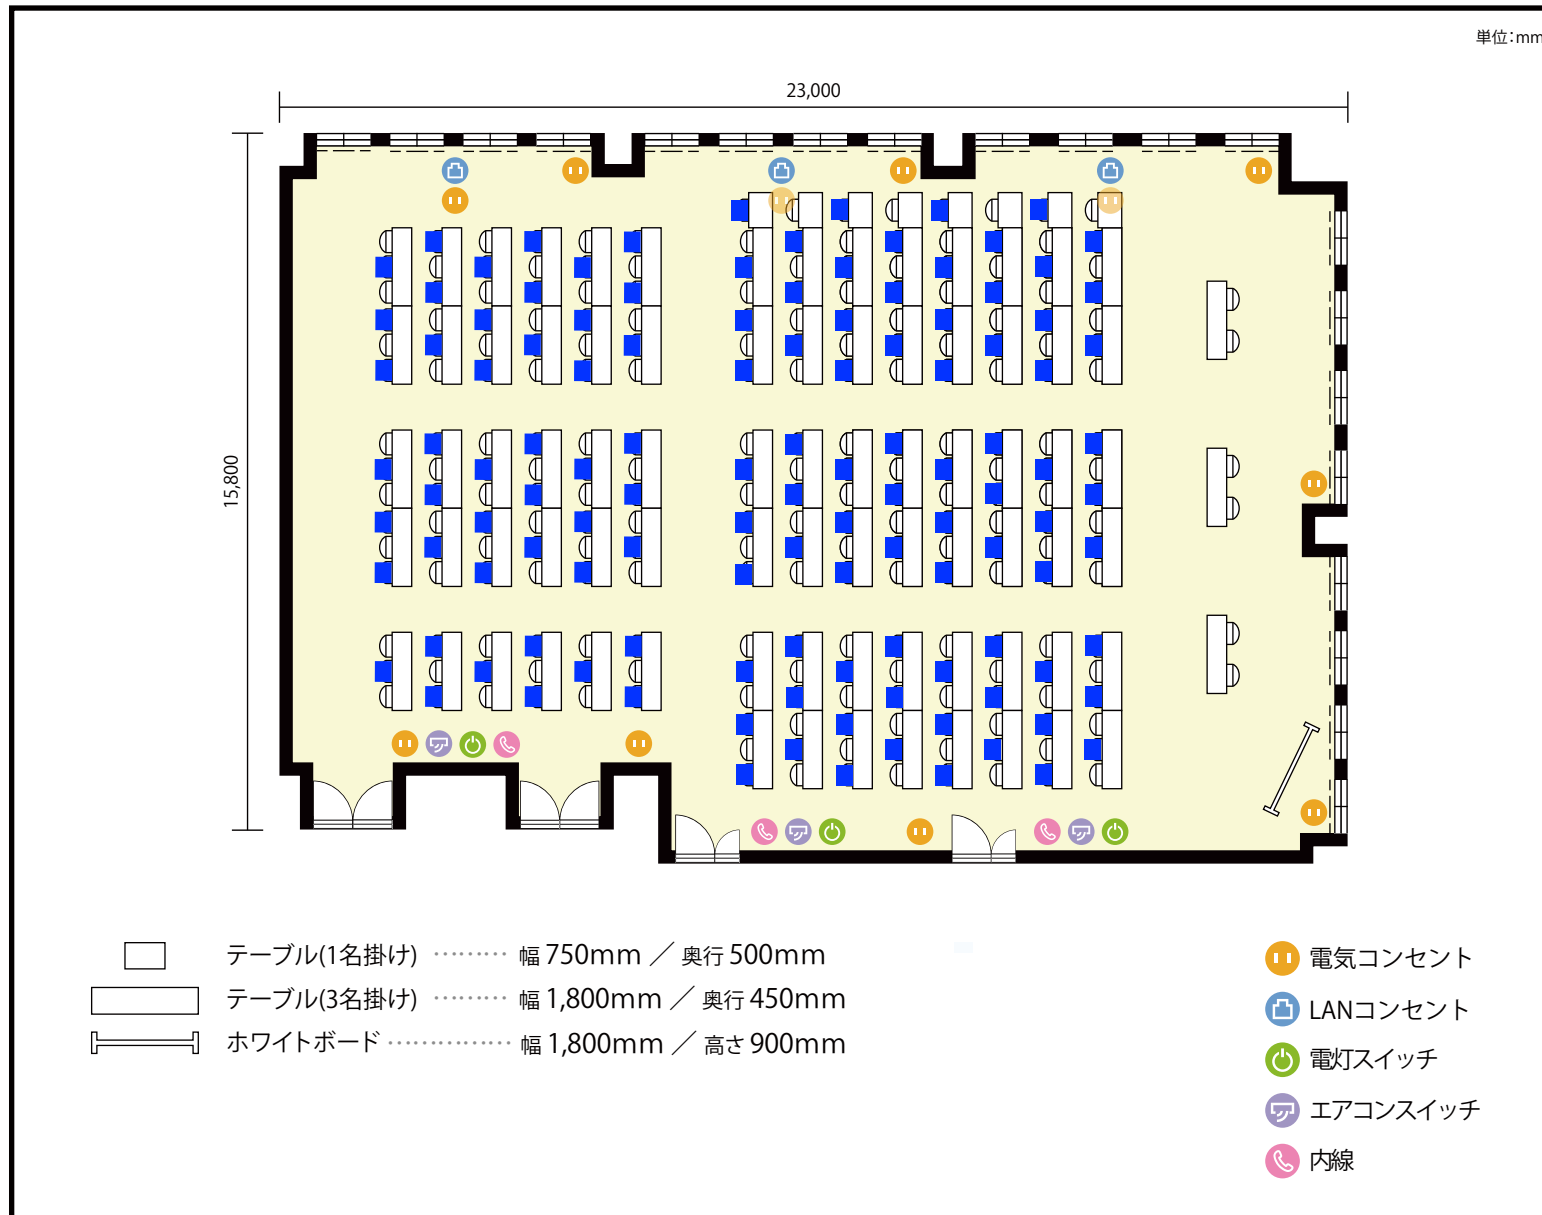

### 施設情報

面積 369.7 m<sup>2</sup> (111.83 坪)

天井高 2,800mm

ドア開口部 横 1,600mm  
縦 2,200mm

### 備考

13階 第3+4+5会議室 / スクール

〒451-0045 愛知県名古屋市西区名駅2-27-8 名古屋プライムセントラルタワー 13階

**利用人数** 最大利用人数 (※講師席を除く)

ソーシャルディスタンス(5割)スクール117名

## 施設情報

面積 369.7 m<sup>2</sup> (111.83 坪)

天井高 2,800mm

ドア開口部 横 1,600mm  
縦 2,200mm