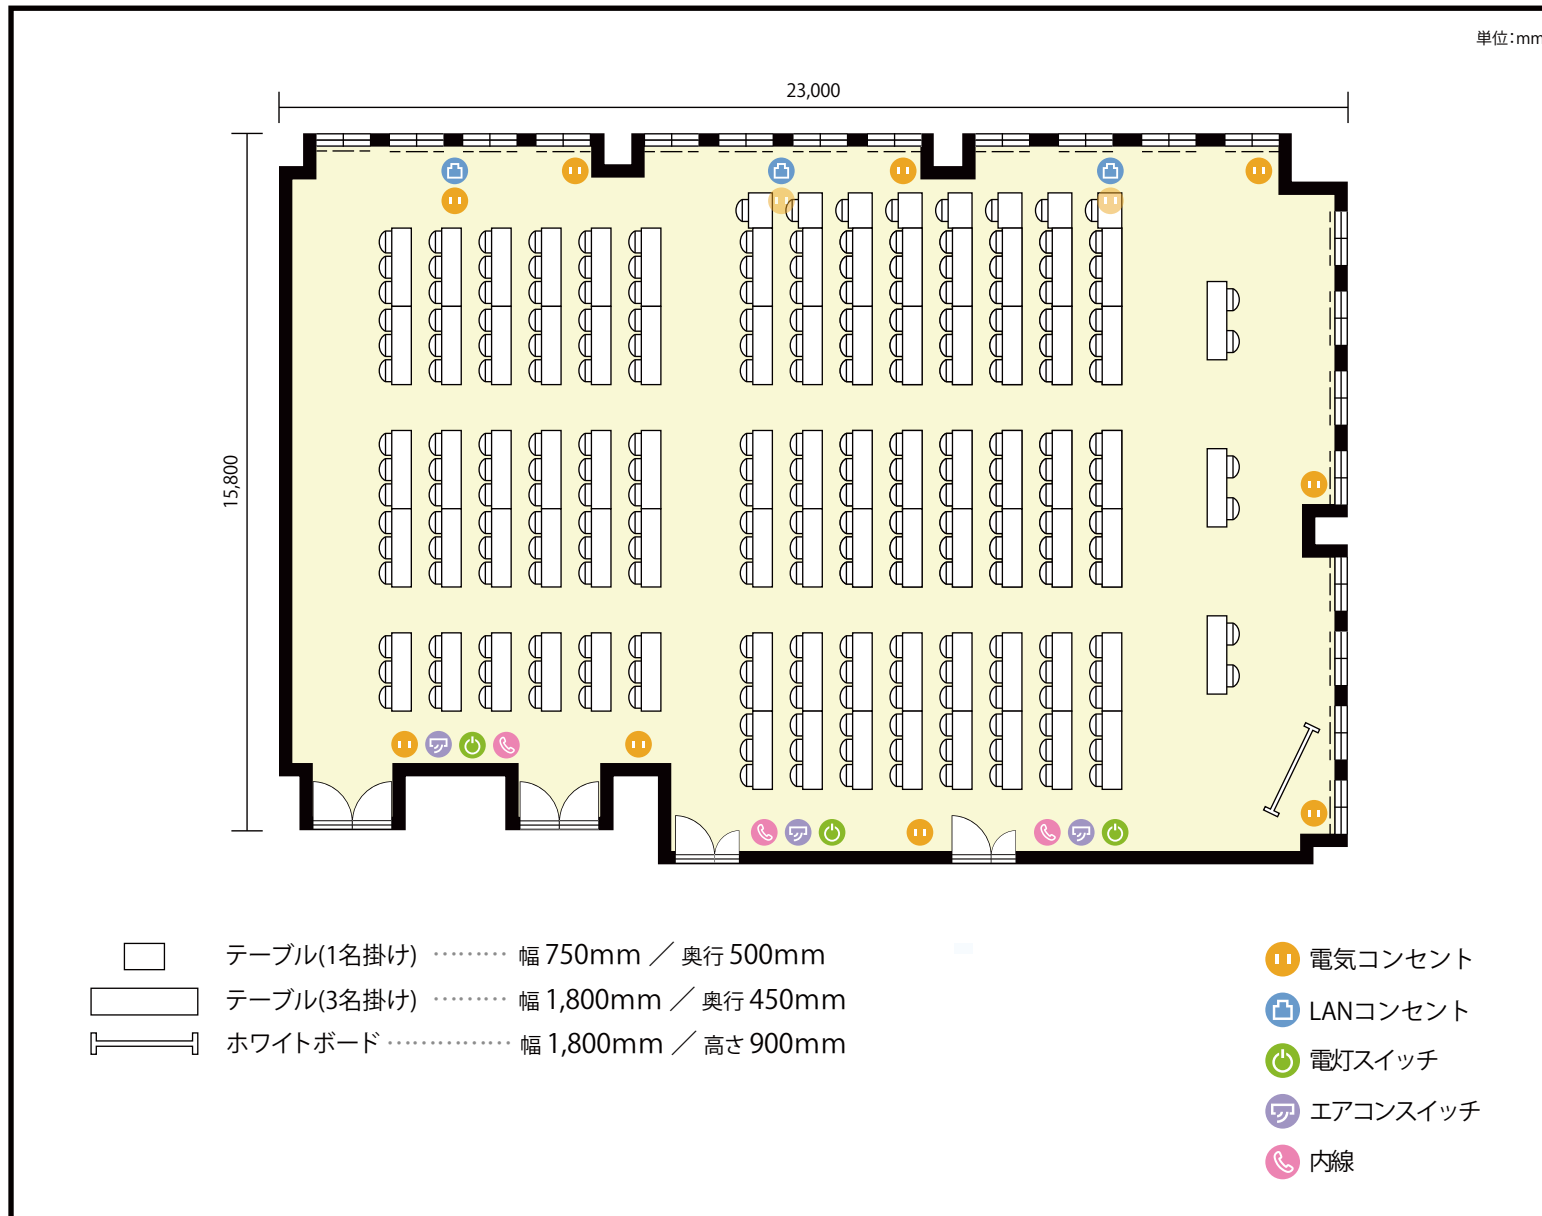

13階 第3+4+5会議室 / スクール

〒451-0045 愛知県名古屋市西区名駅2-27-8 名古屋プライムセントラルタワー 13階

### 施設情報

面積 369.7 m<sup>2</sup> (111.83 坪)

天井高 2,800mm

ドア開口部 横 1,600mm  
縦 2,200mm

## 施設情報

面積 369.7 m<sup>2</sup> (111.83 坪)

天井高 2,800mm

ドア開口部 横 1,600mm  
縦 2,200mm