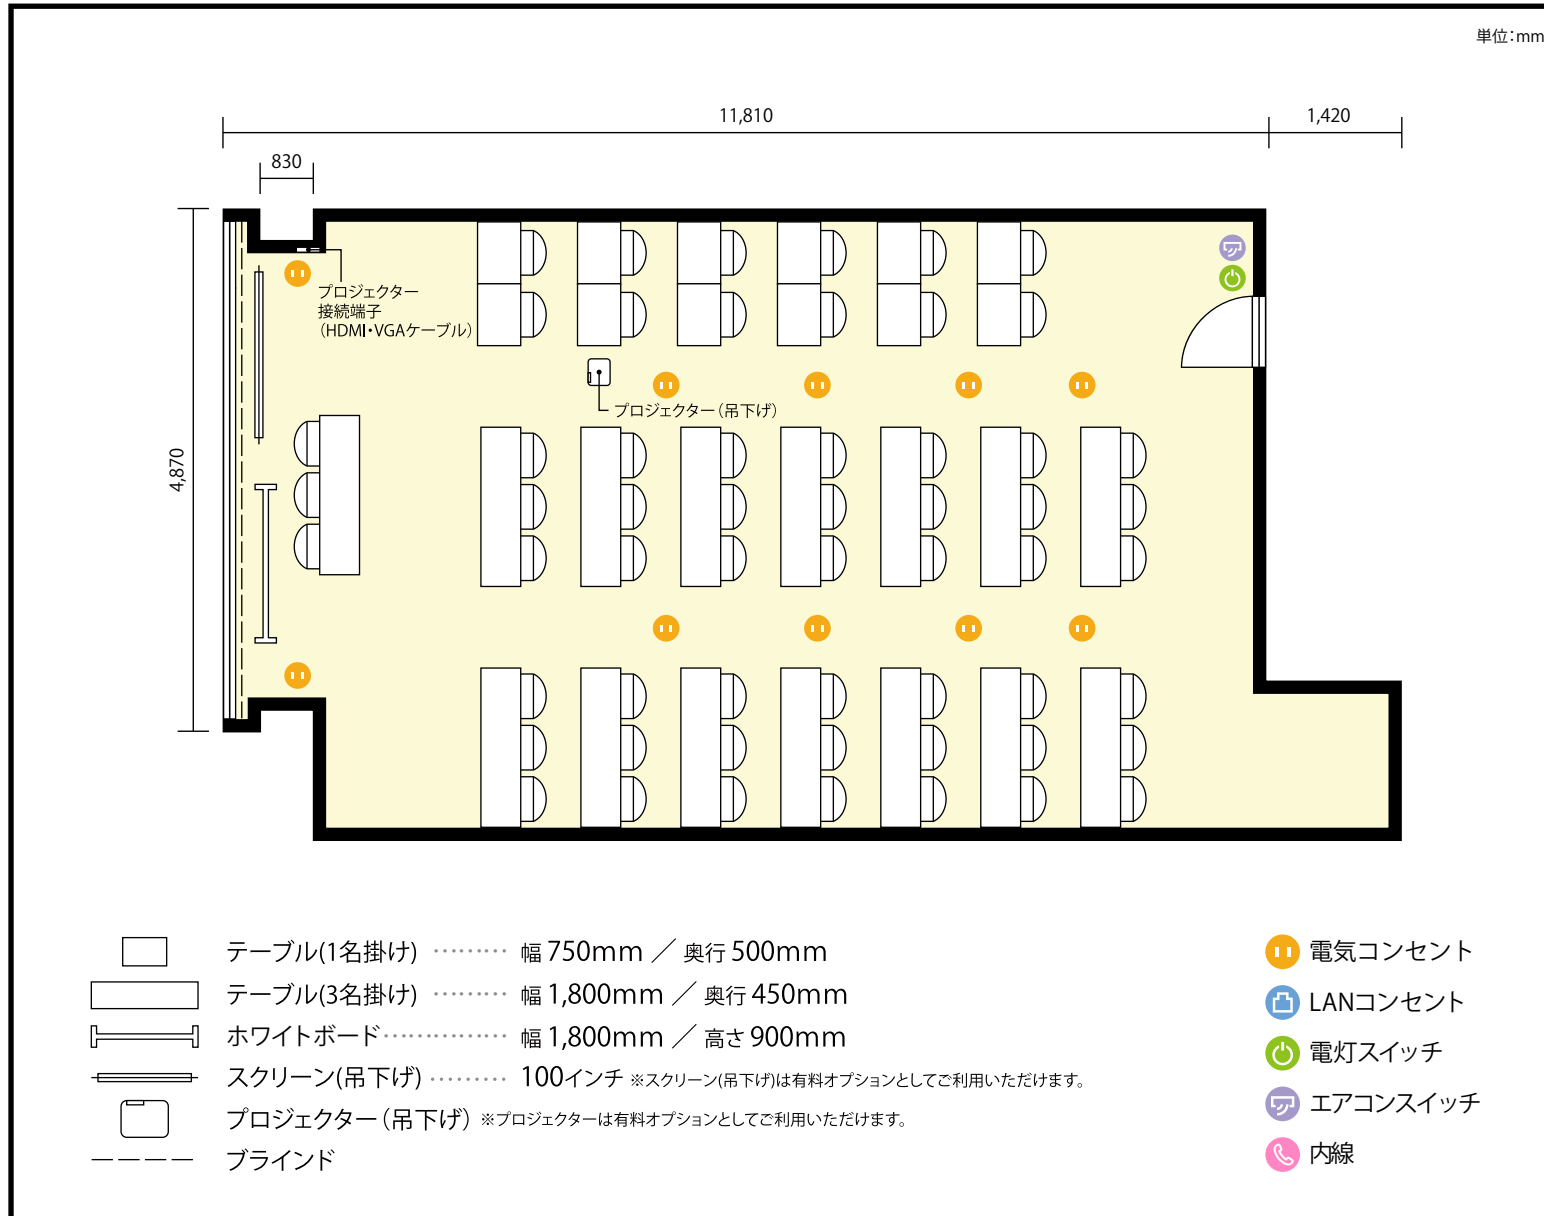

6階 第4会議室 / スクール

〒460-0003 愛知県名古屋市中区錦1-4-16 KDX名古屋日銀前ビル 6階

**利用人数** 最大利用人数 (※講師席を除く)

スクール 54名

**施設情報**

面積 68.1 m<sup>2</sup> (20.6 坪)

天井高 2,600mm

ドア開口部 横 1,280mm  
縦 2,080mm

**備考**

6階 第4会議室 / スクール

〒460-0003 愛知県名古屋市中区錦1-4-16 KDX名古屋日銀前ビル 6階

**利用人数** 最大利用人数(※講師席を除く)

ソーシャルディスタンス(5割)スクール 27名

**施設情報**

面積 68.1 m<sup>2</sup> (20.6 坪)

天井高 2,600mm

ドア開口部 横 1,280mm  
縦 2,080mm

**備考**

6階 第4会議室 / スクール

〒460-0003 愛知県名古屋市中区錦1-4-16 KDX名古屋日銀前ビル 6階

**利用人数** 最大利用人数(※講師席を除く)

ソーシャルディスタンス(3割)スクール 17名

**施設情報**

面積 68.1 m<sup>2</sup> (20.6 坪)

天井高 2,600mm

ドア開口部 横 1,280mm  
縦 2,080mm

**備考**