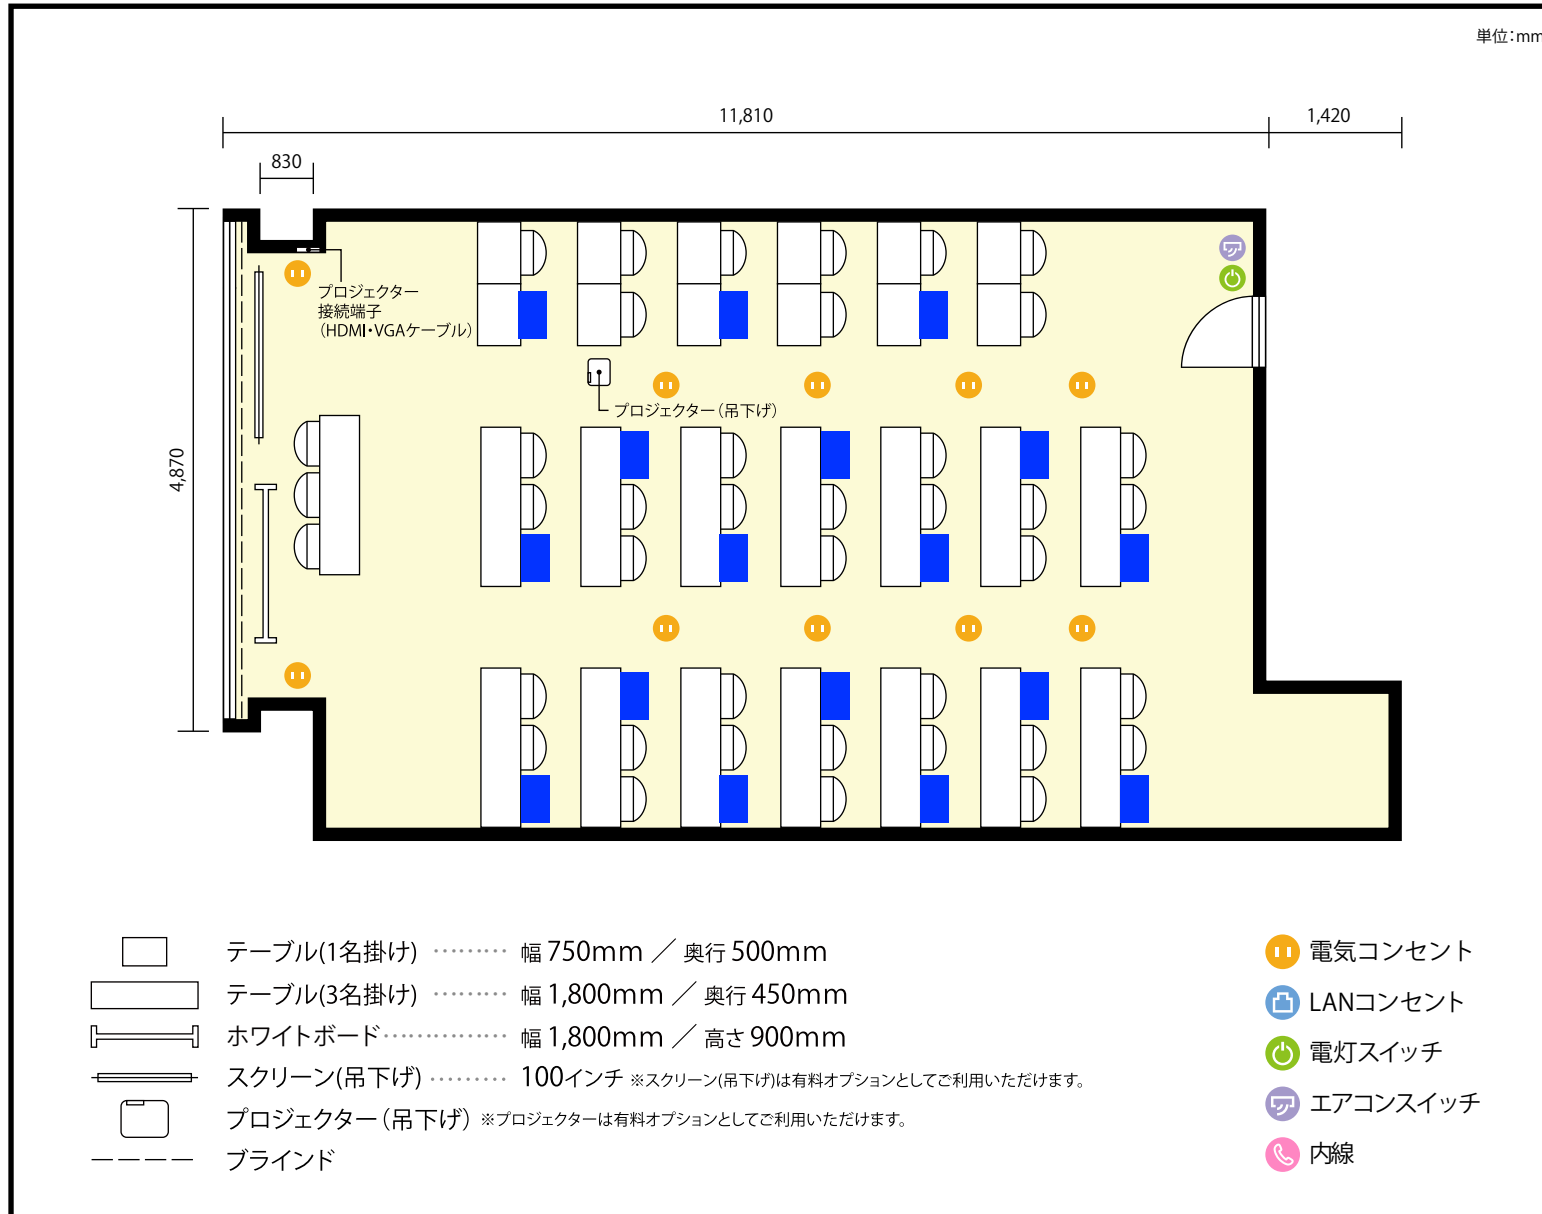

6階 第4会議室 / スクール

〒460-0003 愛知県名古屋市中区錦1-4-16 KDX名古屋日銀前ビル 6階

**利用人数** 最大利用人数 (※講師席を除く)

スクール 54名

**施設情報**

面積 68.1 m<sup>2</sup> (20.6 坪)

天井高 2,600mm

ドア開口部 横 1,280mm  
縦 2,080mm

**備考**

6階 第4会議室 / スクール

〒460-0003 愛知県名古屋市中区錦1-4-16 KDX名古屋日銀前ビル 6階

**利用人数** 最大利用人数(※講師席を除く)

ソーシャルディスタンス(5割)スクール 27名

**施設情報**

面積 68.1 m<sup>2</sup> (20.6 坪)

天井高 2,600mm

ドア開口部 横 1,280mm  
縦 2,080mm

**備考**

6階 第4会議室 / スクール

〒460-0003 愛知県名古屋市中区錦1-4-16 KDX名古屋日銀前ビル 6階

**利用人数** 最大利用人数(※講師席を除く)

ソーシャルディスタンス(3割)スクール 17名

**施設情報**

面積 68.1 m<sup>2</sup> (20.6 坪)

天井高 2,600mm

ドア開口部 横 1,280mm  
縦 2,080mm

**備考**