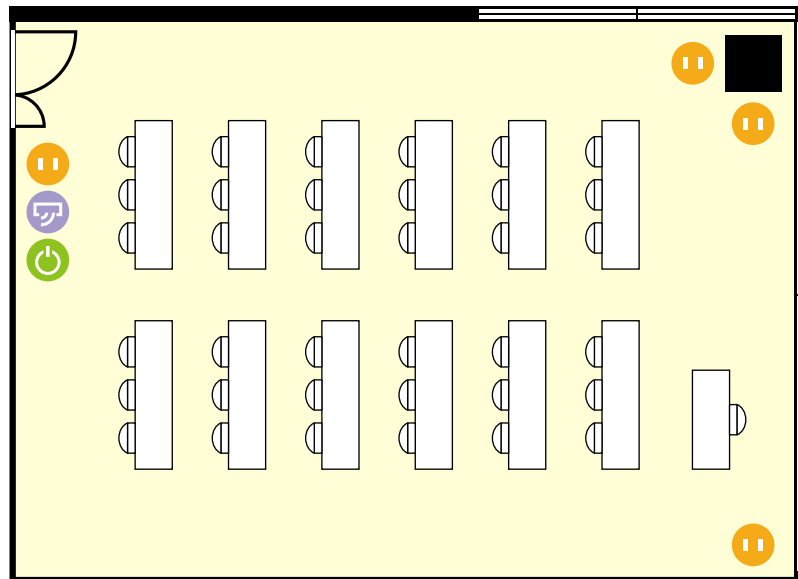

## 施設情報

面積 60㎡  
天井高 2800mm  
ドア開口部 横 1100mm  
縦 2700mm

## 備考・特記事項

※ホワイトボードは常設されておりません。

机サイズ … 横 1800mm / 縦 450mm

電気コンセント 電灯スイッチ エアコンスイッチ