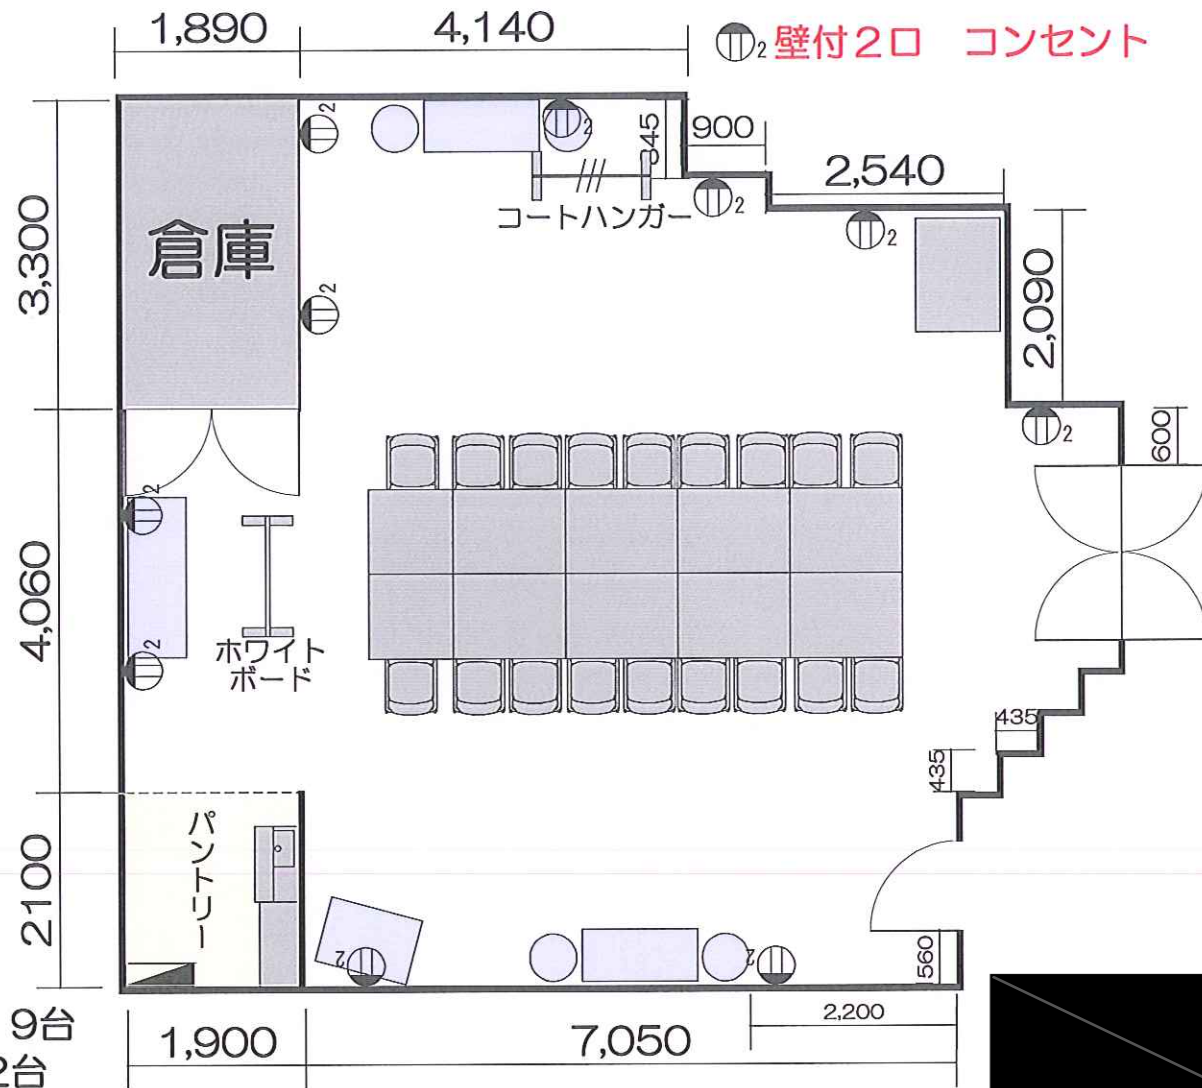

エスパス・ド・ラペ 島型 18席

■使用オプション

イス：18脚

テーブル（1200*900）：9台

テーブル（900*900）：2台

ホワイトボード：1台

ハンガーラック：1台