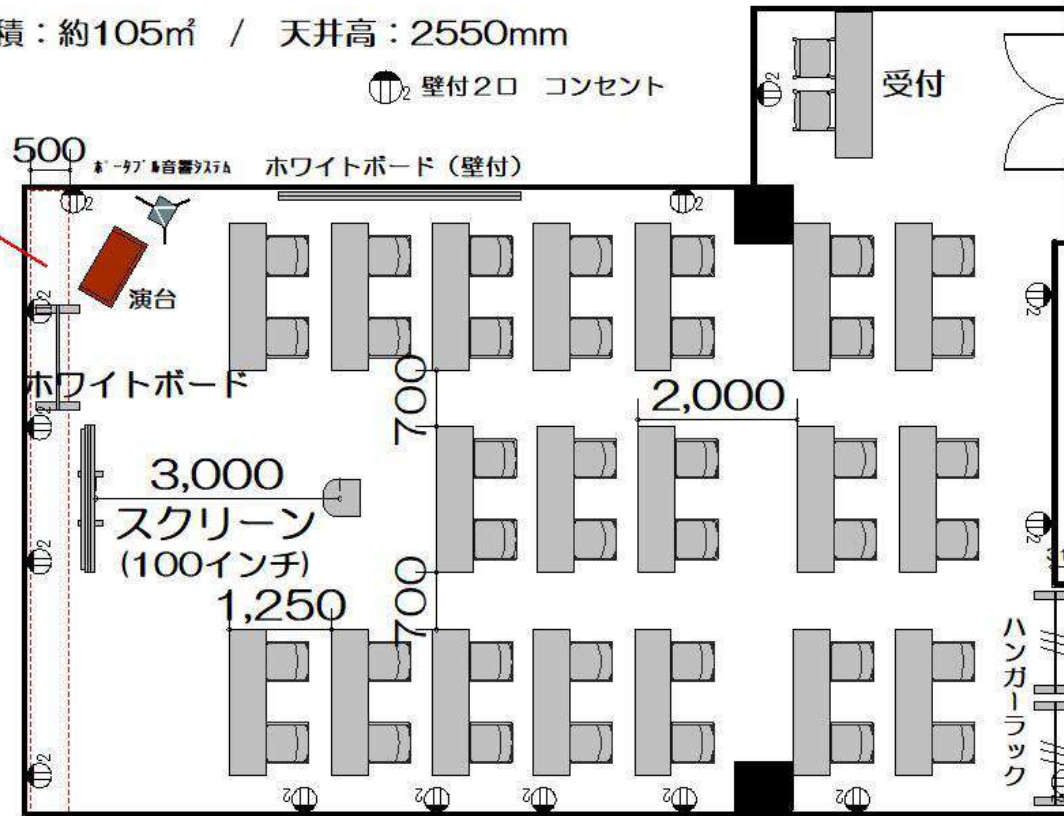

ホール9B スクール形式2名掛け 38席

◎面積：約105㎡ / 天井高：2550mm

⊕₂ 壁付2口 コンセント

※天井が少し低くなっております。

■使用備品

- ・テーブル：19台
- ・スッキングチェア：38脚
- ・ホワイトボード：1台
- ・演台：1台
- ・プロジェクター：1台
- ・設置台：1台
- ・スクリーン：1台
- ・ホーン・サブ・音響システム：1台
(ワイヤレス1本)
- ・受付：1台
- ・受付イス：2脚
- ・ハンガーラック (ハンガー20本付)：2台