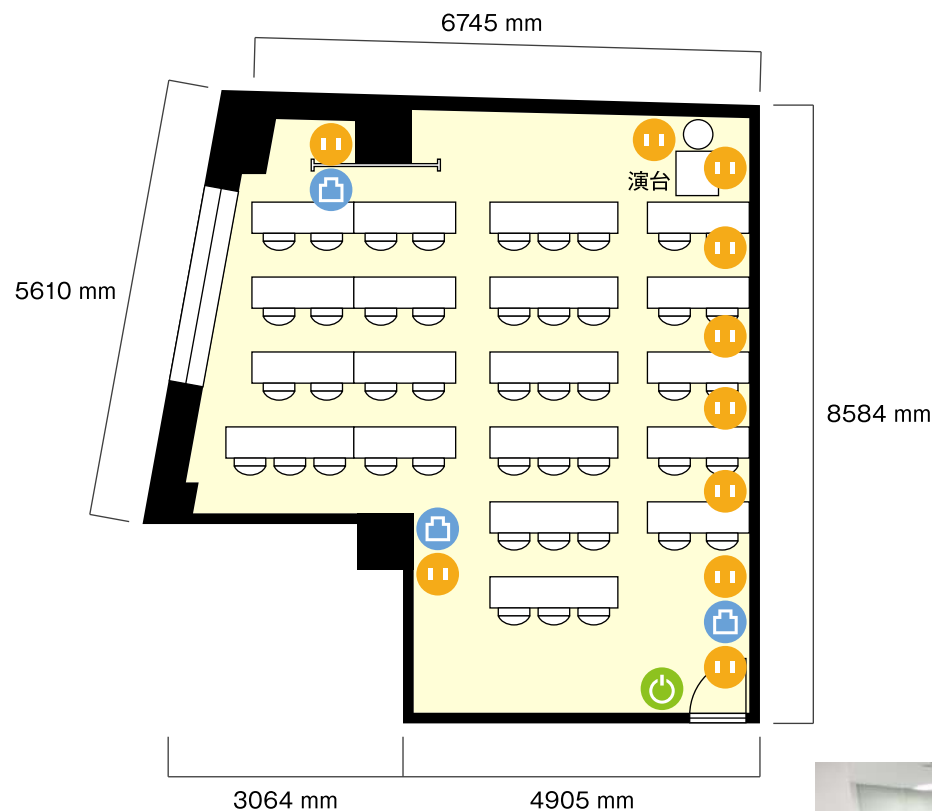

NSEリアルエステート堂島店

1階

A-1室 / スクール

〒530-0047 大阪府大阪市北区西天満2-6-8 堂島ビルディング地下1・1・9階

- ホワイトボード
… 幅 1800 mm / 高さ 900 mm
- テーブル (2名掛)
… 幅 1500 mm / 奥行 450 mm
- テーブル (3名掛)
… 幅 1800 mm / 奥行 450 mm

- 電気コンセント
- 電灯スイッチ
- LANコンセント

利用人数 (最大利用人数)

スクール 46 名

施設情報

面積 56 m² (16.9坪)

天井高 2800 mm

ドア開口部 横 800 mm
縦 2100 mm

窓 1 箇所

備考・特記事項

- 受付机も含めての上記利用人数となりますのでご注意ください。
- 天吊りプロジェクターのVGAケーブルは会場前方にあります。長さは5mです。
- スクリーンはございません。プロジェクターをご使用の際は、ホワイトボードに投影してご使用ください。
- 講師席はございませんのでご注意ください。
- 電灯スイッチ・エアコンスイッチは室外共用部にございます。