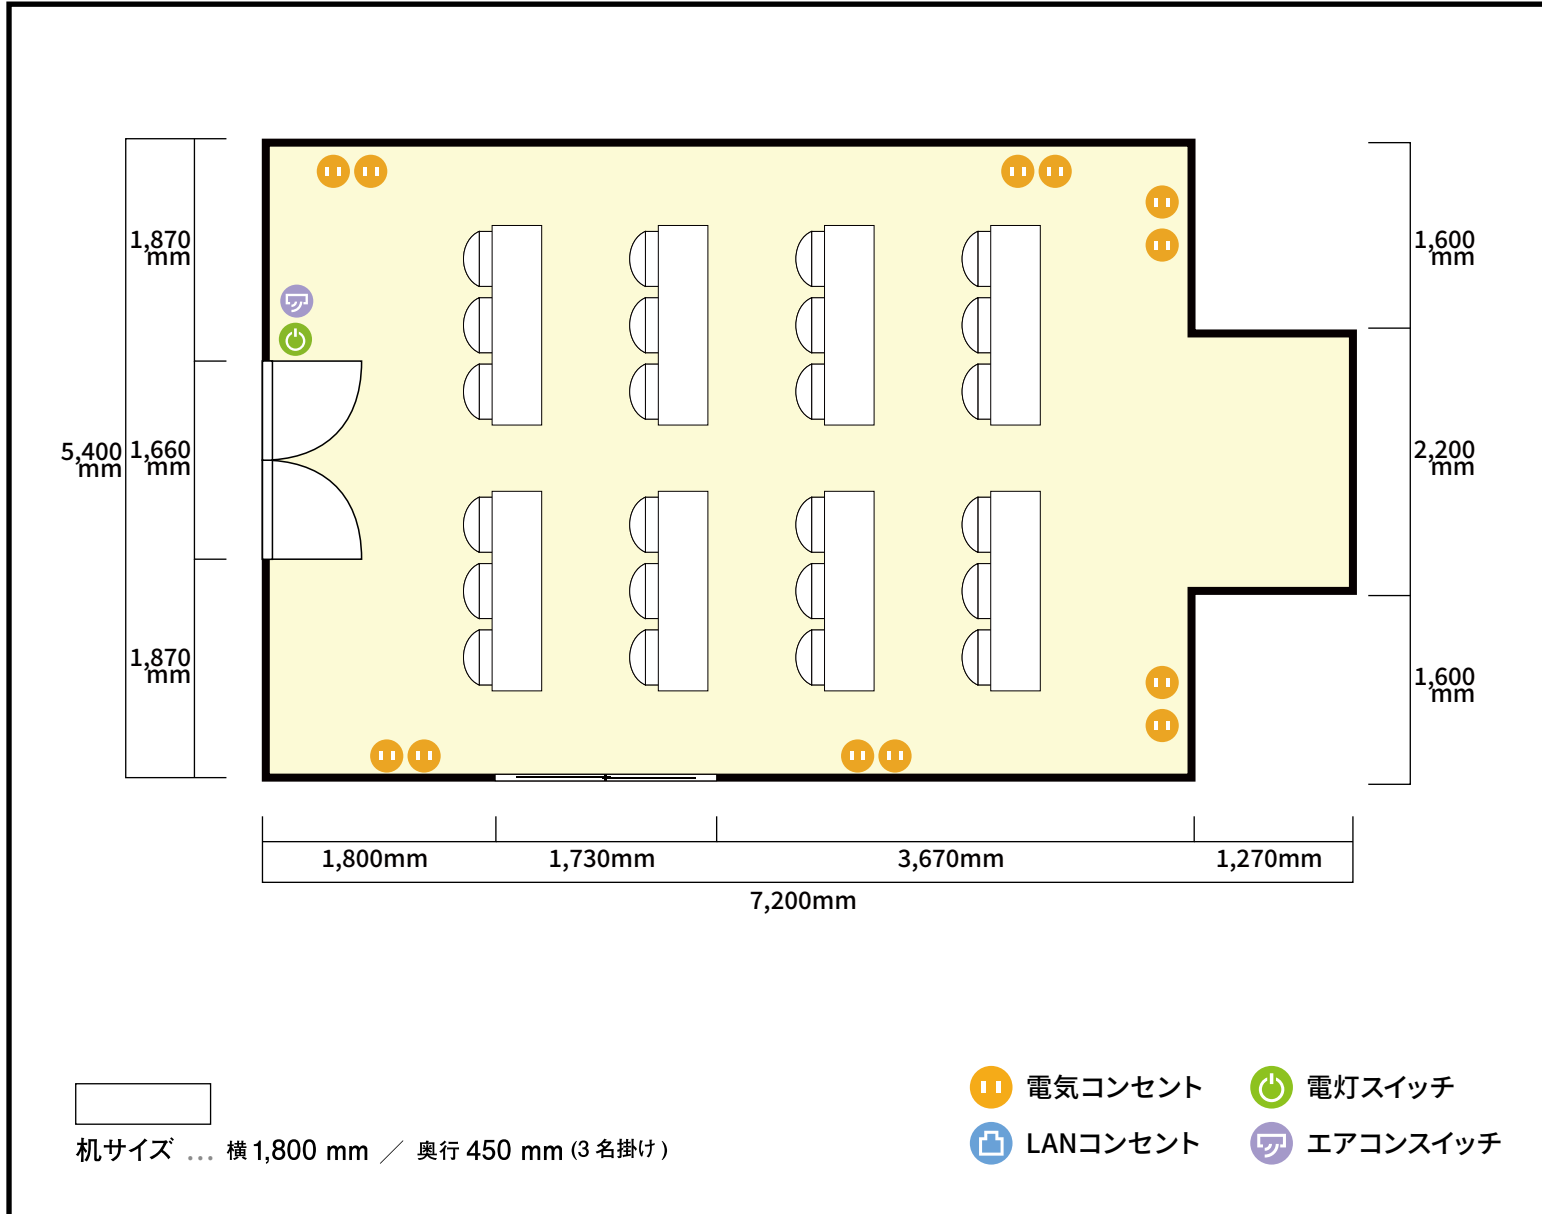

1階 百合の間

〒471-0849 愛知県豊田市美山町2-14-1

利用人数 (最大利用人数)

スクール 24名

施設情報

面積 41.2 m² (12.46 坪)

天井高 2,380mm

ドア開口部 横 1,660mm
縦 1,930mm

窓 2箇所

備考