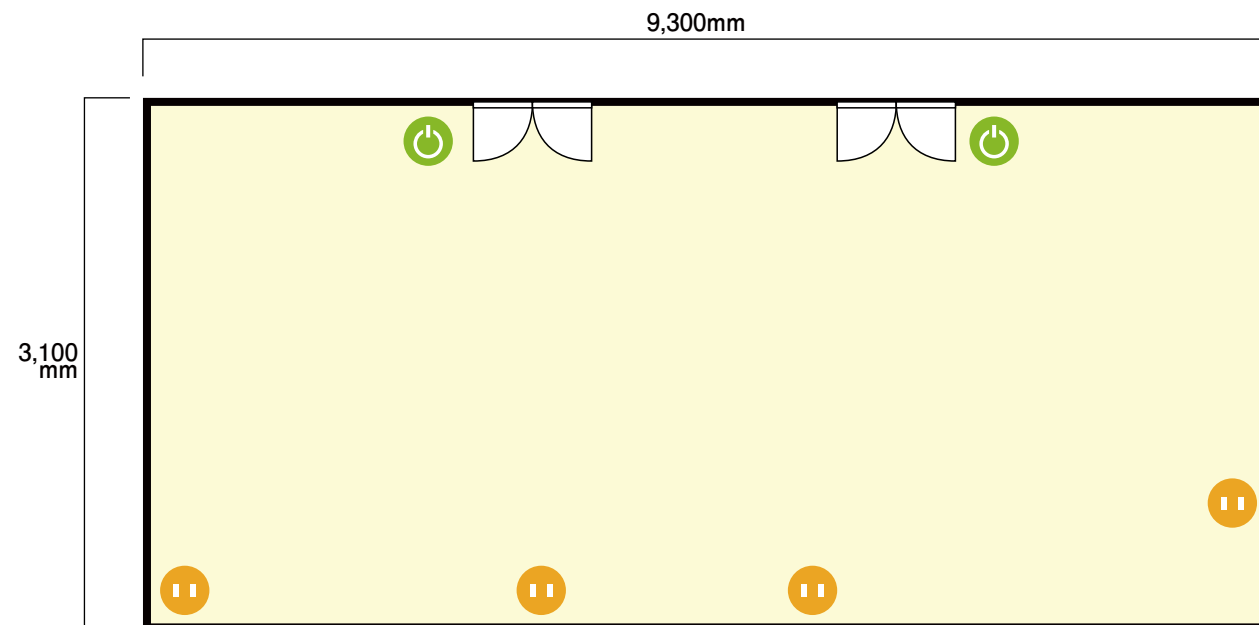

2階 平安の間

〒471-0849 愛知県豊田市美山町2-14-1

利用人数 (最大利用人数)

口の字 16名

施設情報

面積 36.43 m² (11.02 坪)

天井高 2,740mm

ドア開口部 横 860mm
縦 1,760mm

窓 0箇所

備考

机サイズ … 横1,200 mm / 奥行 750 mm (2名掛け)

- 電気コンセント
- LANコンセント
- 電灯スイッチ
- エアコンスイッチ