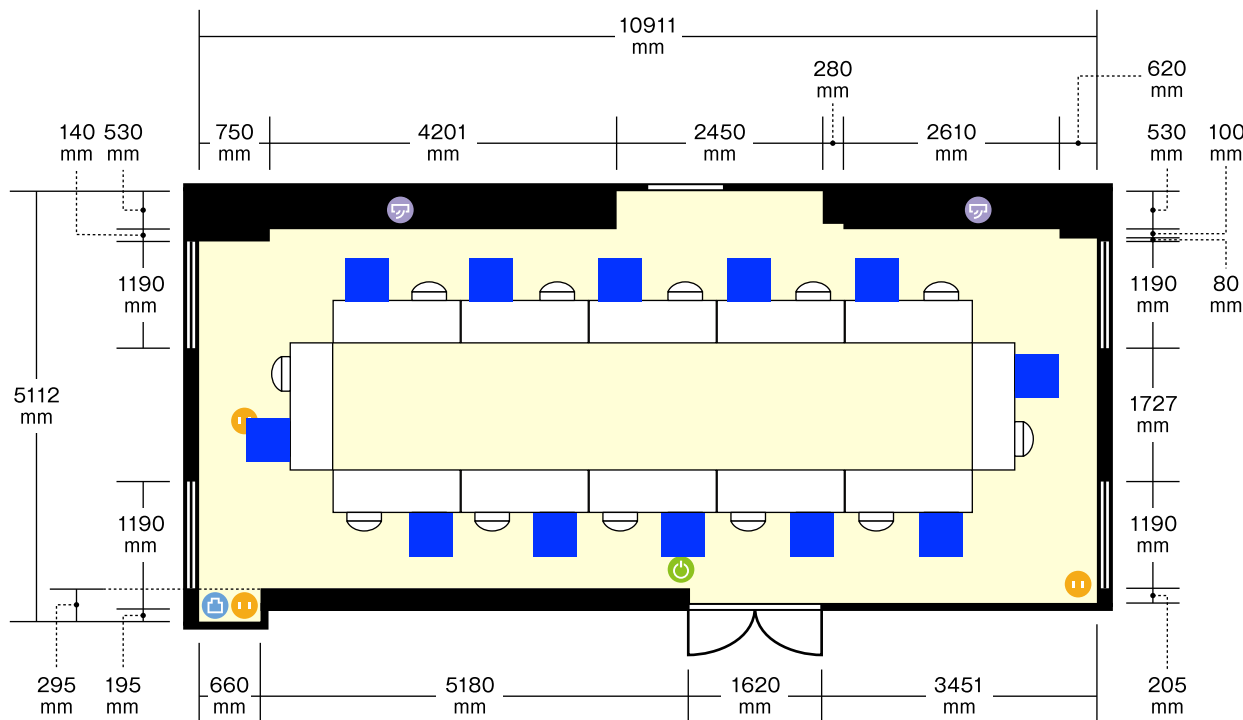

3階

第2会議室 / 口の字

〒470-1201 愛知県豊田市豊栄町1-88 プラザホテル豊田3階

ホワイトボードサイズ … 幅1,800 mm / 高さ 900 mm

机サイズ … 幅1,500 mm / 高さ 450 mm(2名掛け)

-  電気コンセント
-  電灯スイッチ
-  LANコンセント
-  エアコンスイッチ

利用人数 (最大利用人数)

口の字 24名

施設情報

面積 60.48 m² (18.2 坪)

天井高 2,170mm

ドア開口部 横 1,620mm
縦 - mm

窓 2箇所

備考

ホワイトボードサイズ … 幅1,800 mm / 高さ 900 mm

机サイズ … 幅1,500 mm / 高さ 450 mm(2名掛け)

-  電気コンセント
-  電灯スイッチ
-  LANコンセント
-  エアコンスイッチ

利用人数 (最大利用人数)

ソーシャルディスタンス(5割)口の字12名

施設情報

面積 60.48 m² (18.2 坪)

天井高 2,170mm

ドア開口部 横 1,620mm
縦 - mm

窓 2 箇所