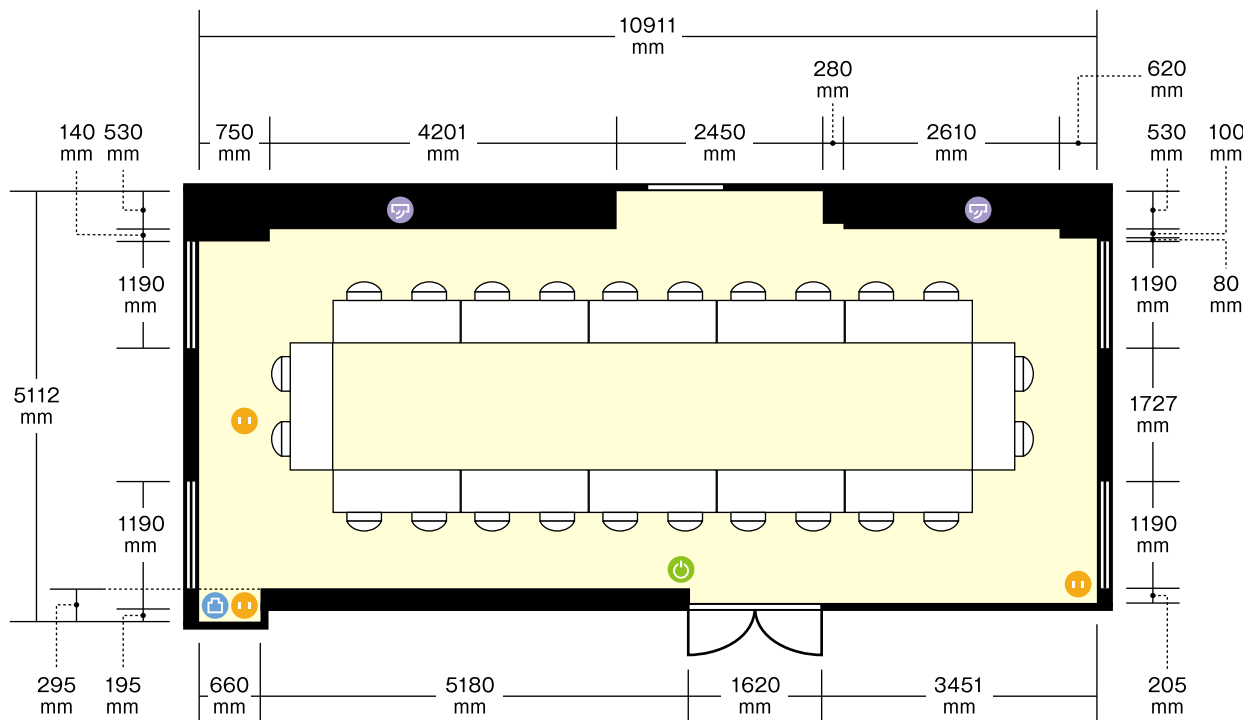

3階

第2会議室 / 口の字

〒470-1201 愛知県豊田市豊栄町1-88 プラザホテル豊田3階

ホワイトボードサイズ … 幅1,800 mm / 高さ 900 mm

机サイズ … 幅1,500 mm / 高さ 450 mm(2名掛け)

-  電気コンセント
-  電灯スイッチ
-  LANコンセント
-  エアコンスイッチ

利用人数 (最大利用人数)

口の字 24名

施設情報

面積 60.48 m² (18.2 坪)

天井高 2,170mm

ドア開口部 横 1,620mm
縦 - mm

窓 2箇所

備考

ホワイトボードサイズ … 幅1,800 mm / 高さ 900 mm

机サイズ … 幅1,500 mm / 高さ 450 mm(2名掛け)

-  電気コンセント
-  電灯スイッチ
-  LANコンセント
-  エアコンスイッチ

利用人数 (最大利用人数)

ソーシャルディスタンス(5割)口の字12名

施設情報

面積 60.48 m² (18.2 坪)

天井高 2,170mm

ドア開口部 横 1,620mm
縦 - mm

窓 2 箇所