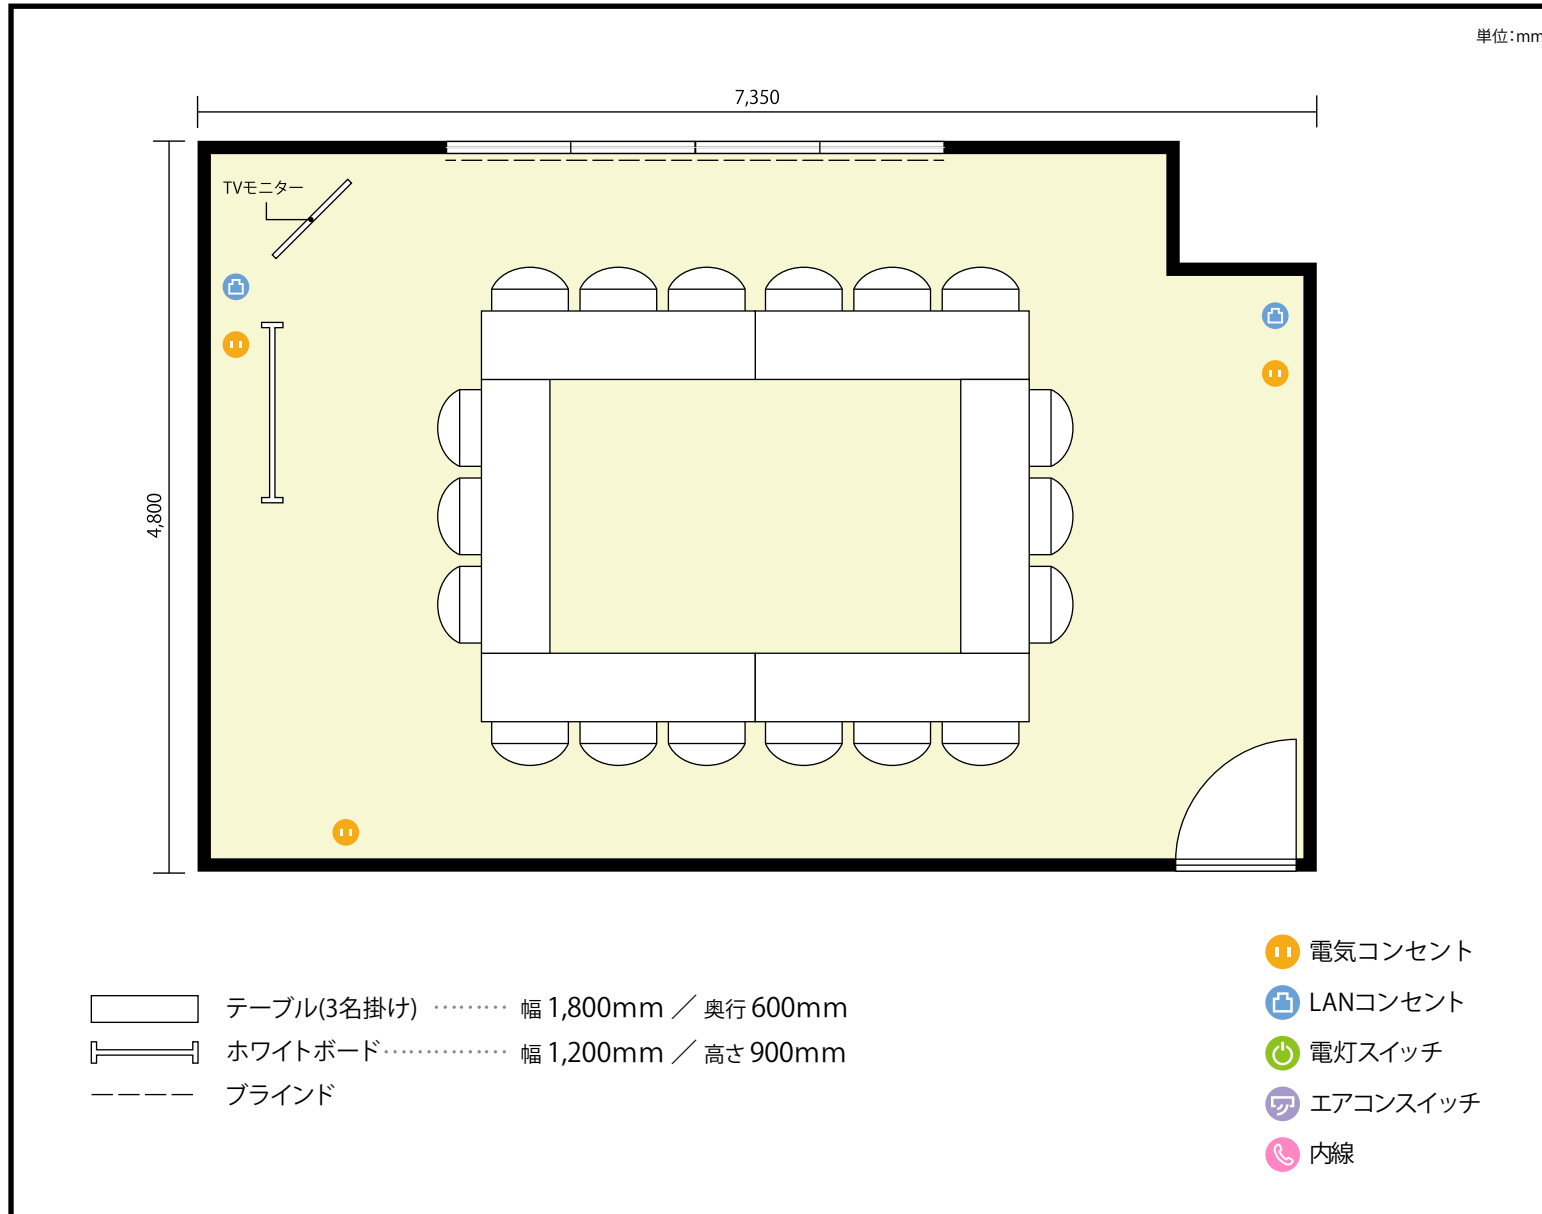

## 2階 会議室B / 口の字

〒471-0027 愛知県豊田市喜多町4-28 豊田プレステージホテル2階

**利用人数** 最大利用人数 (※講師席を除く)

口の字 18名

### 施設情報

面積 35.29 m<sup>2</sup> (10.7 坪)

天井高 2,510mm

ドア開口部 横 820mm  
縦 2,250mm