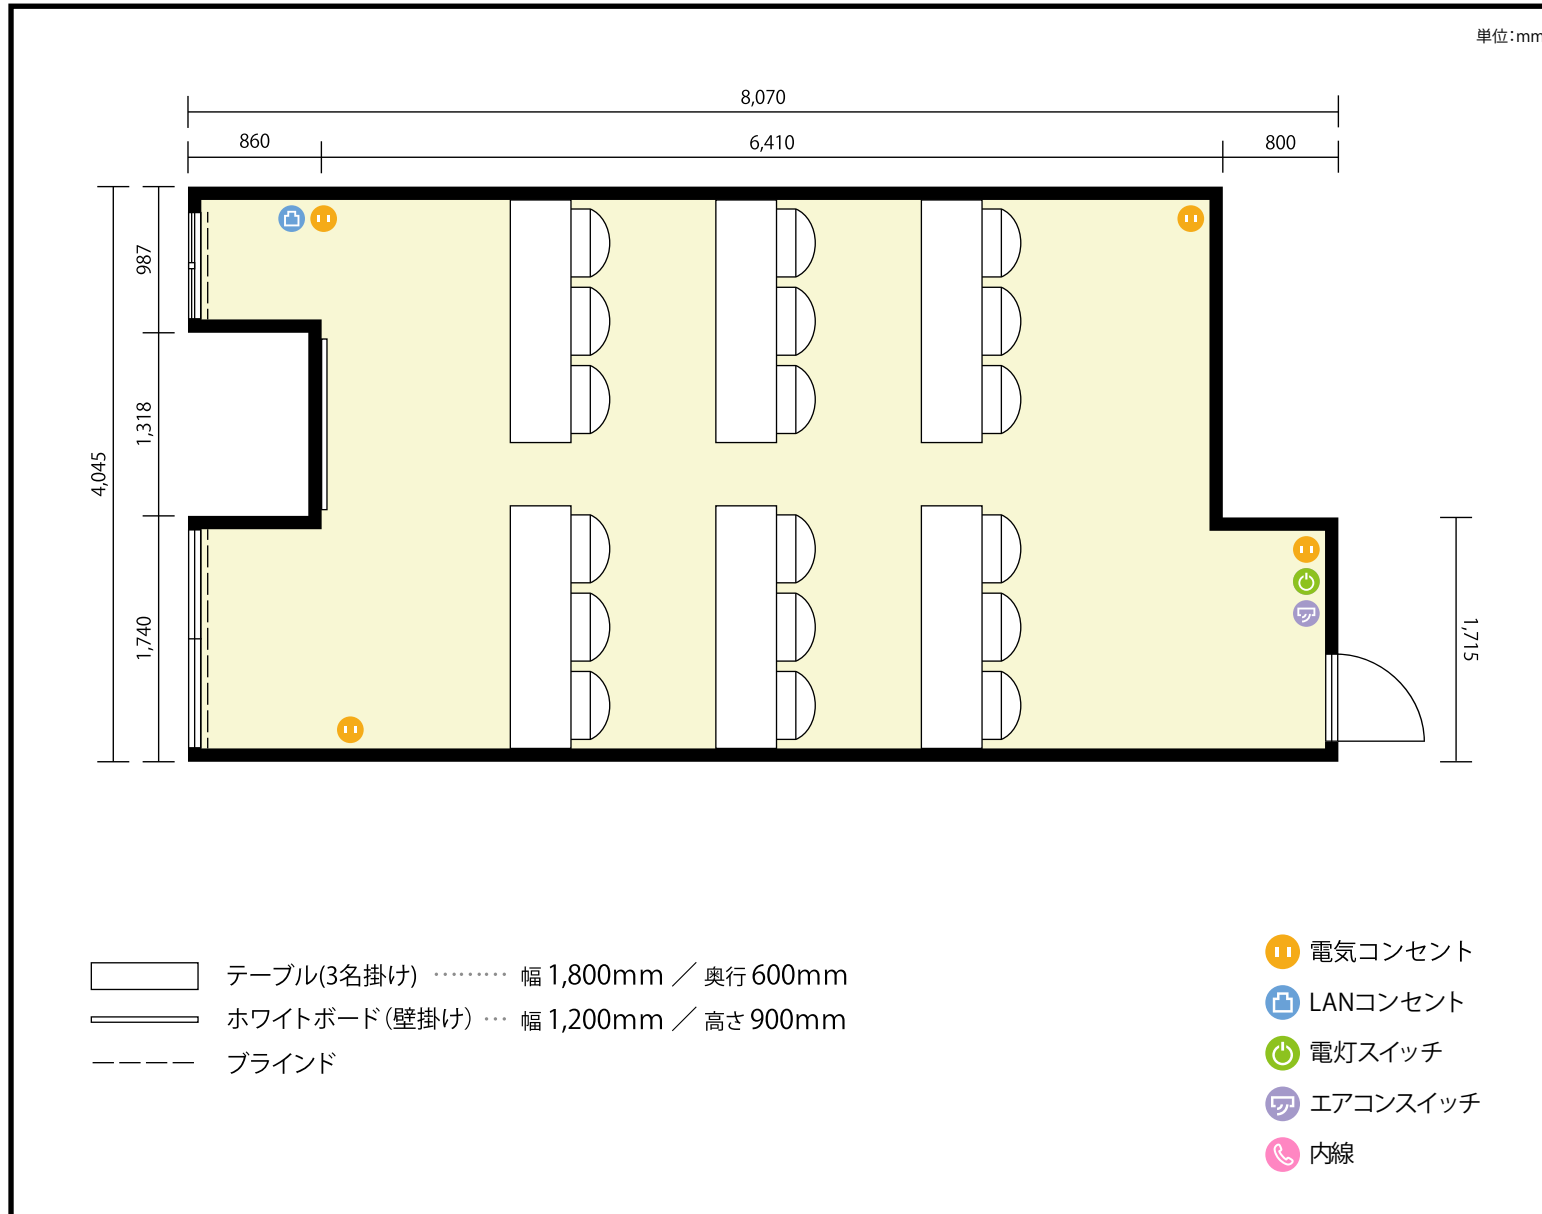

2階 会議室A / スクール

〒471-0027 愛知県豊田市喜多町4-28 豊田プレステージホテル 2階

利用人数 最大利用人数 (※講師席を除く)

スクール 18名

施設情報

面積 26.0 m² (7.8 坪)

天井高 2,310mm

ドア開口部 横 725mm
縦 1,990mm