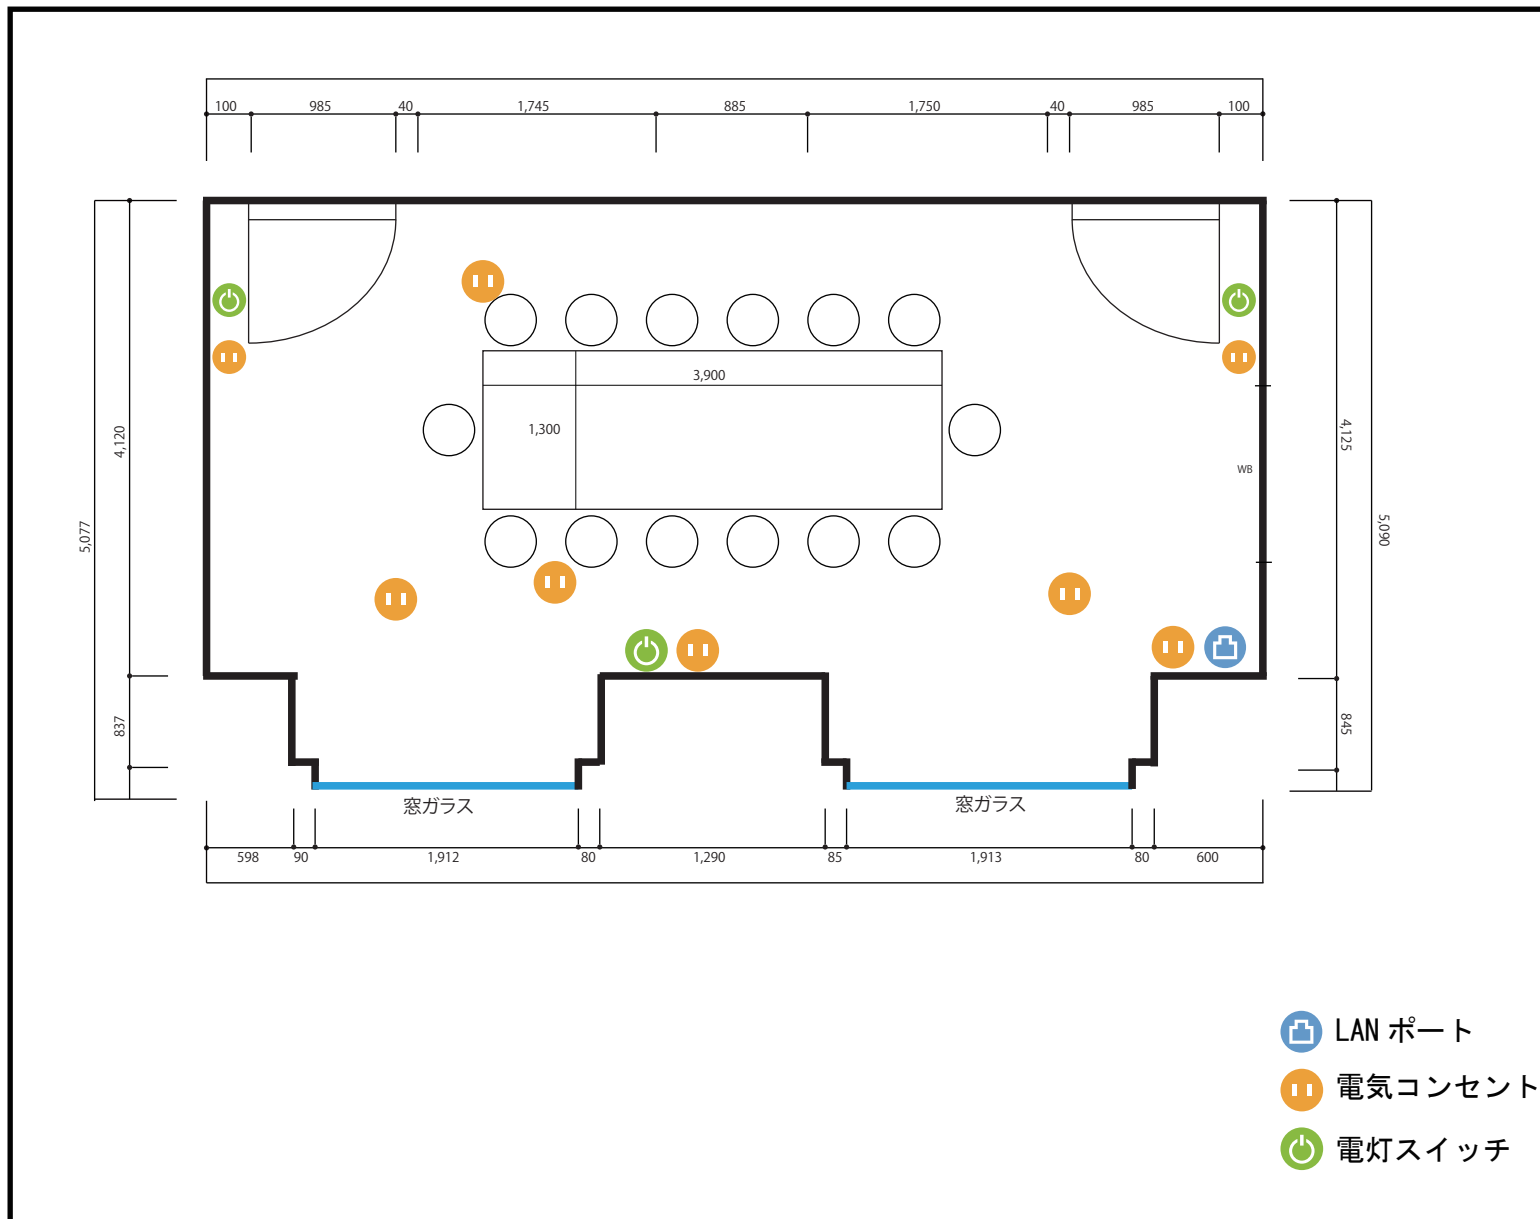

店舗名:信義中心

部屋名: RoomA

利用人数 (最大利用人数)

14名

施設情報

面積 22.5㎡

天井高 2,550mm

ドア開口部 (横920mm × 縦2,300mm)