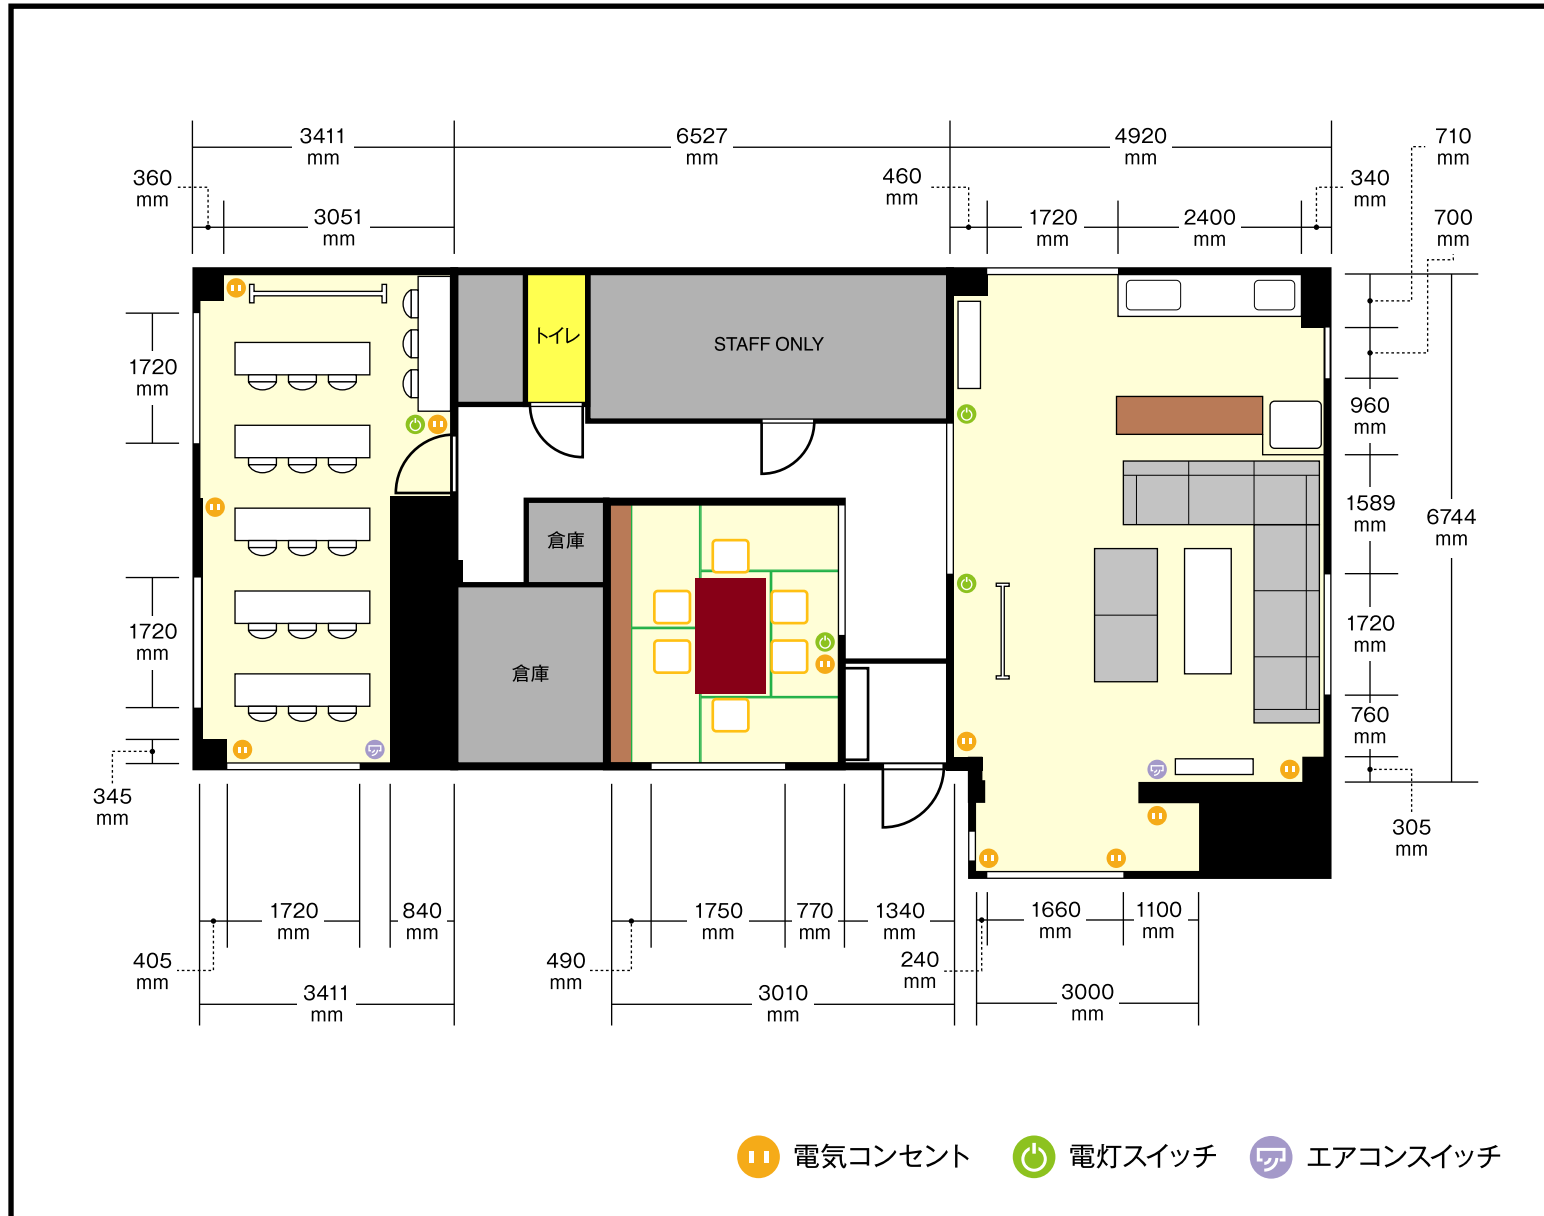

春日井高蔵寺駅前店

6階 第1+2+3会議室 / スクール

〒487-0016 愛知県春日井市高蔵寺町北4-1-15 ファーストビル6階

利用人数 (最大利用人数)

スクール 32名

施設情報

面積 60.07㎡ (18.17坪)