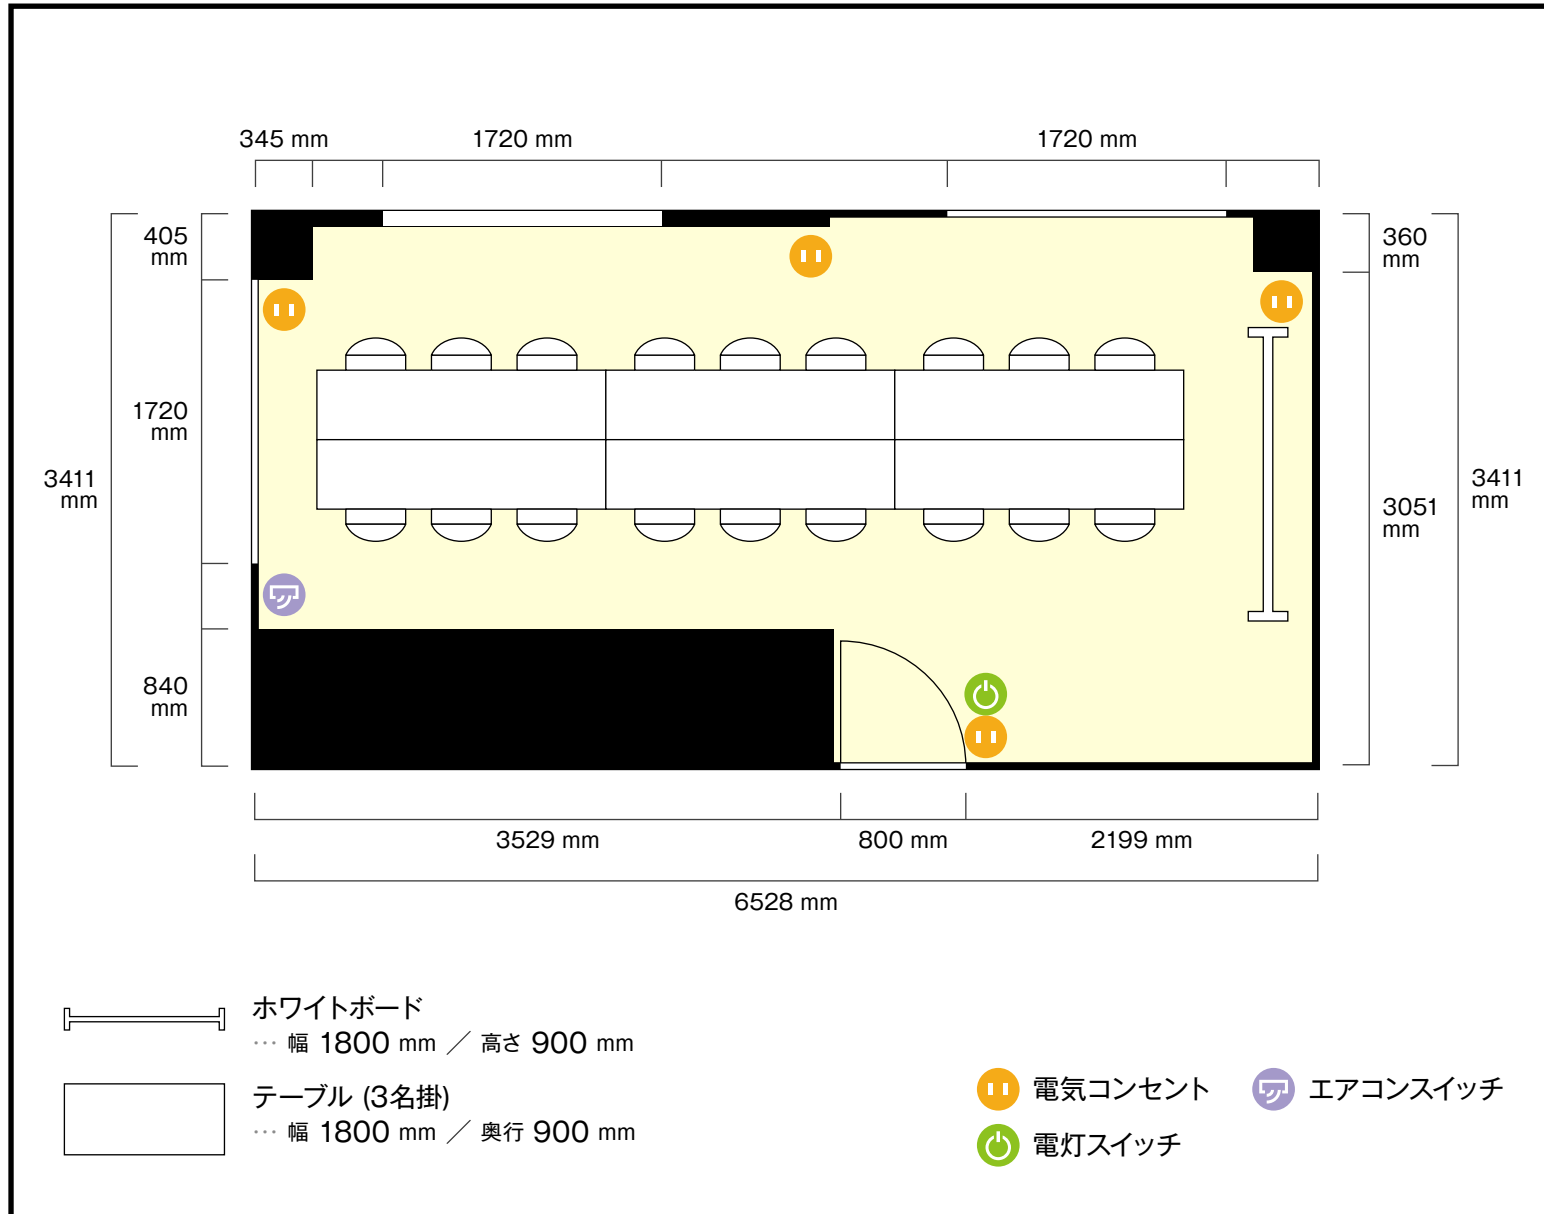

# 春日井高蔵寺駅前店

6階 第3会議室 / 口の字

〒487-0016 愛知県春日井市高蔵寺町北4-1-15 ファーストビル6階

利用人数 (最大利用人数)

口の字 18名

施設情報

面積 19.02 m<sup>2</sup> (5.75坪)

天井高 2356 mm

窓 横 3箇所