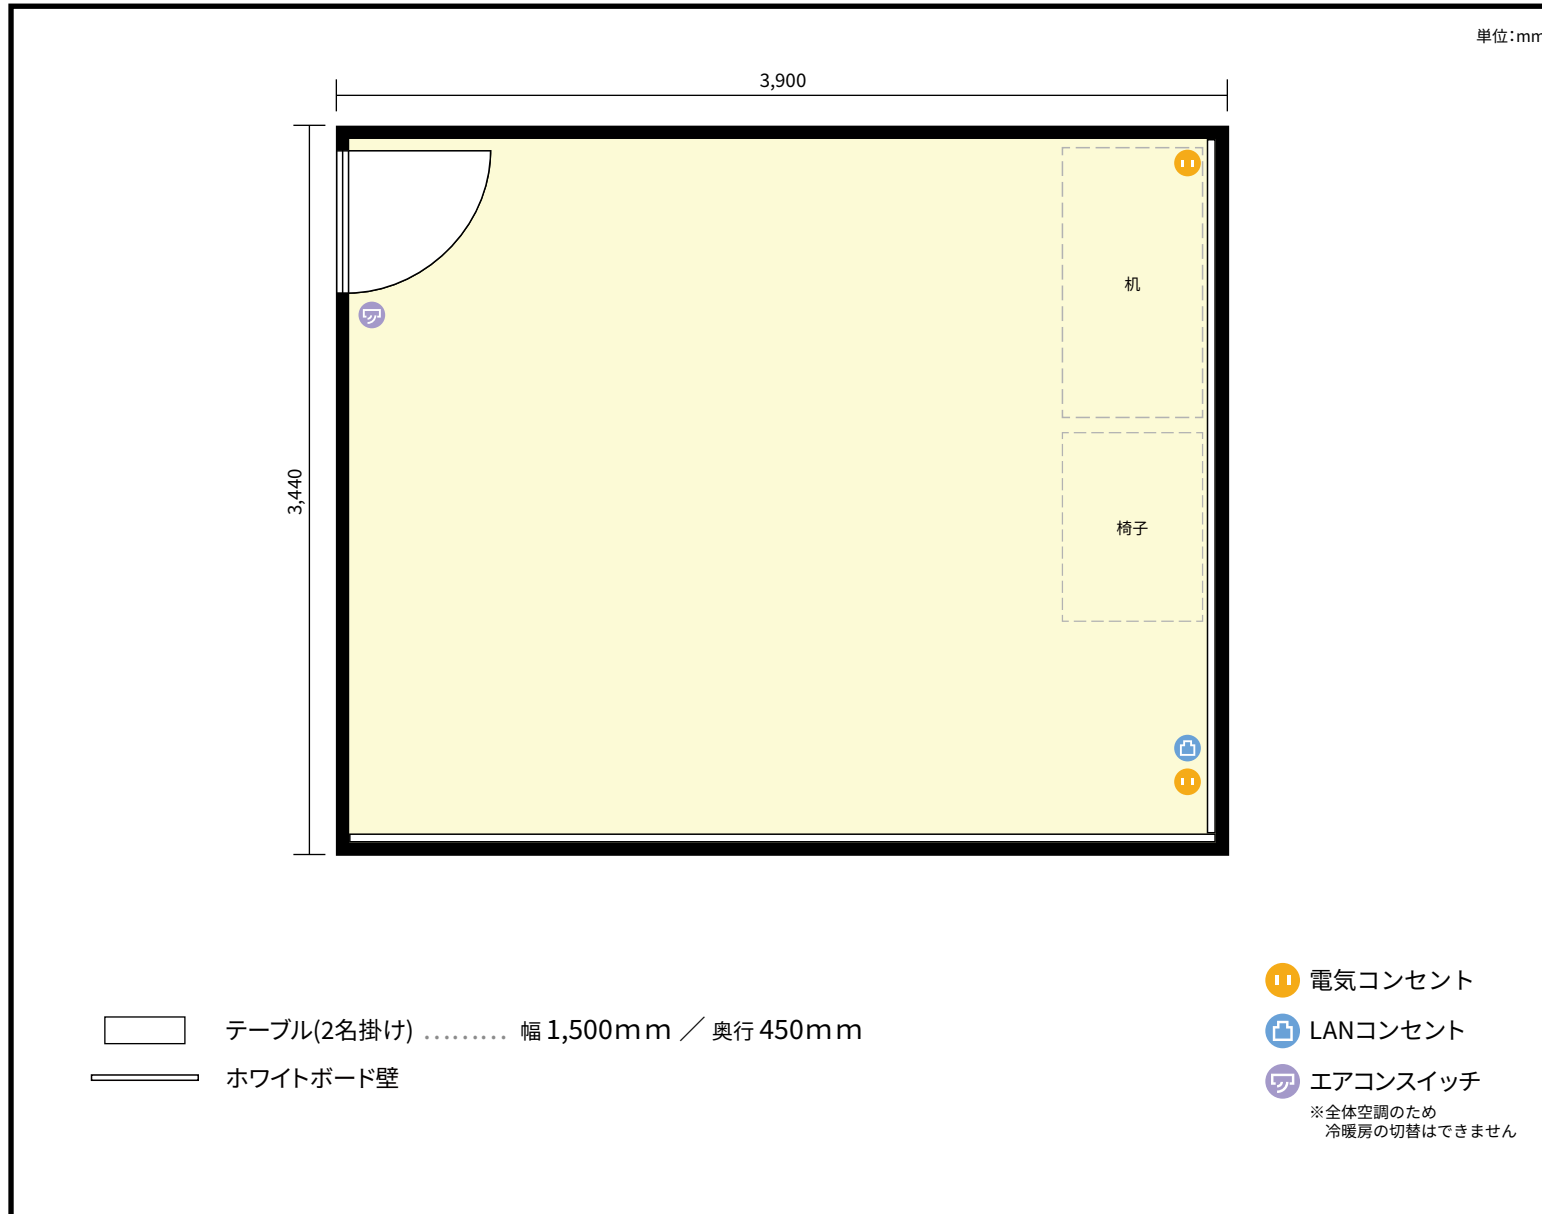

## 地下1階 MEETING ROOM B / セルフ設営(標準レイアウト)

〒460-0008 愛知県名古屋市中区栄3丁目1-1 地下1階

利用人数 最大利用人数(※講師席を除く)

セルフ設営 8名

### 施設情報

面積 13.26 m<sup>2</sup> (4 坪)

天井高 2,650mm

ドア開口部 横 780mm  
縦 1,800mm