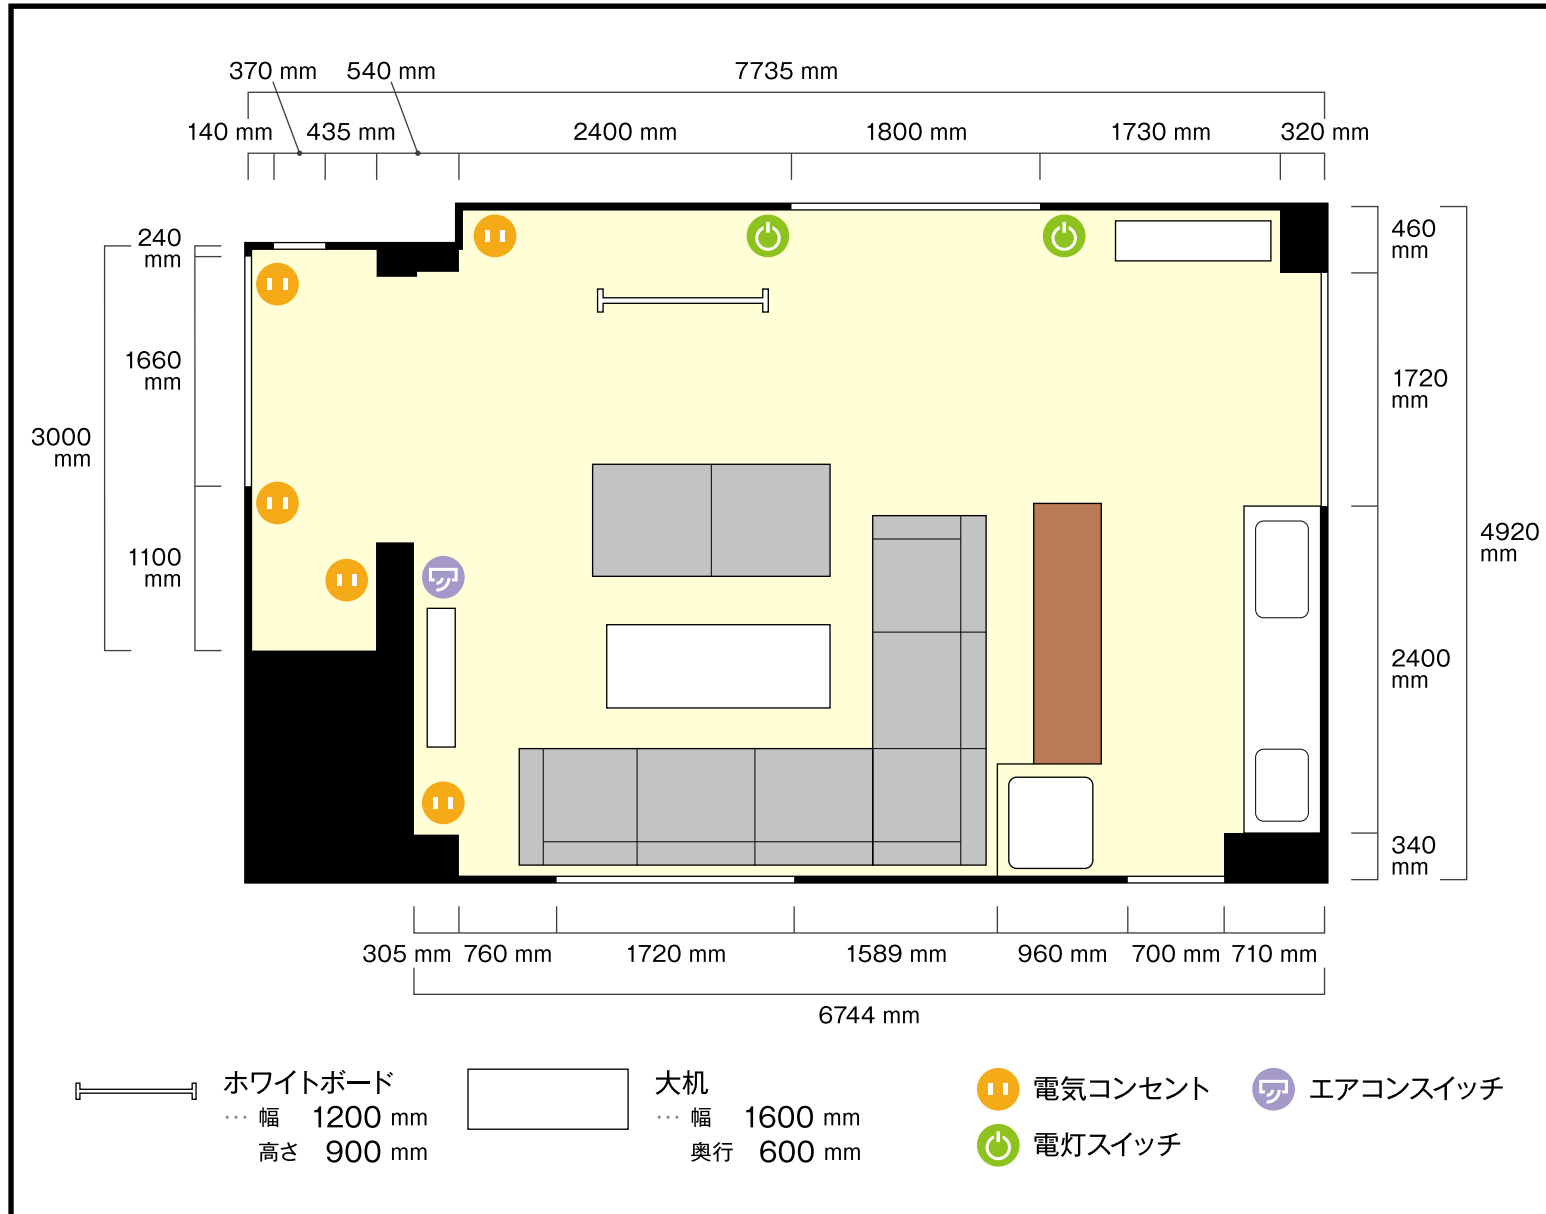

春日井高蔵寺駅前店

6階 第1会議室 / 口の字

〒487-0016 愛知県春日井市高蔵寺町北4-1-15 ファーストビル6階

利用人数 (最大利用人数)

口の字 8名

施設情報

面積 35.39 m² (10.7坪)

天井高 2378 mm

窓 5箇所