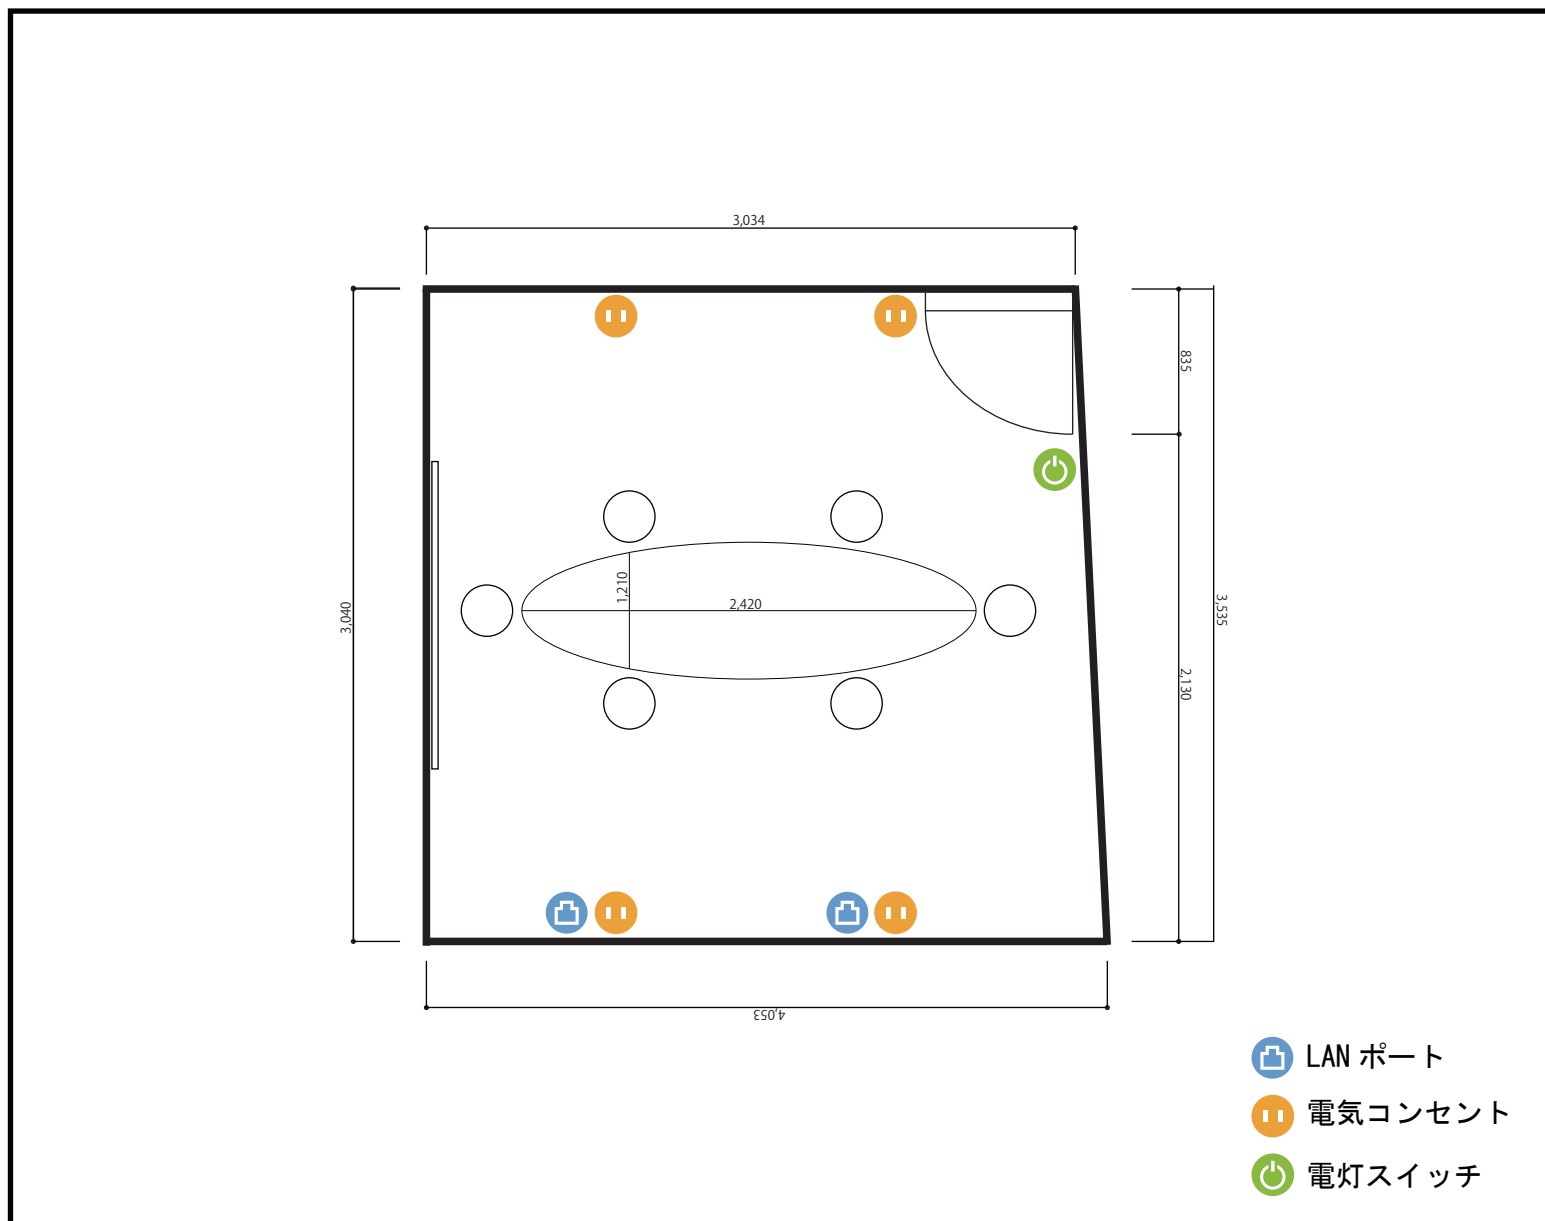

店舗名: 敦南中心

部屋名: RoomA

利用人数 (最大利用人数)

6名

施設情報

面積 12,3㎡

天井高 2,500mm

ドア開口部 (横770mm × 縦2,185mm)

備考・特記事項

スクリーン 80インチ