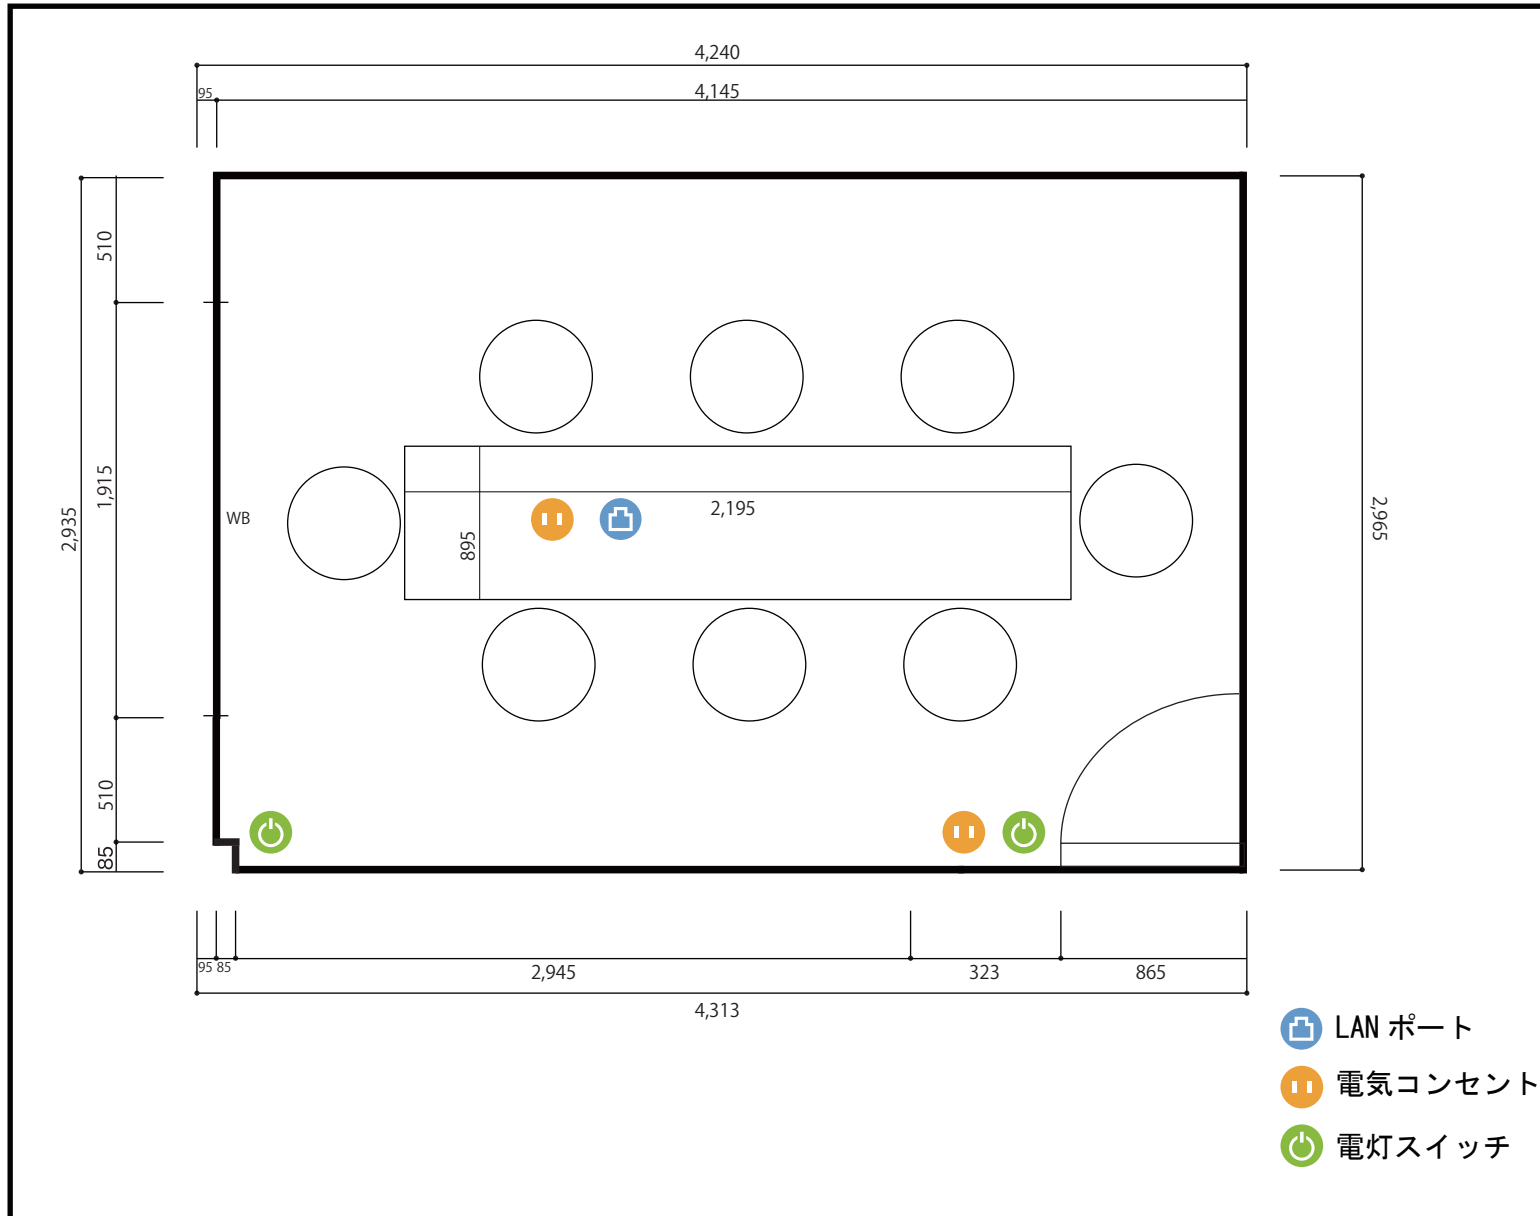

店舗名：松仁中心

部屋名 :RoomB

利用人数 (最大利用人数)

8名

施設情報

面積 12.9㎡

天井高 2,240mm

ドア開口部 (横790mm ×縦2,130mm)

備考・特記事項

WB① 1,915×1,350