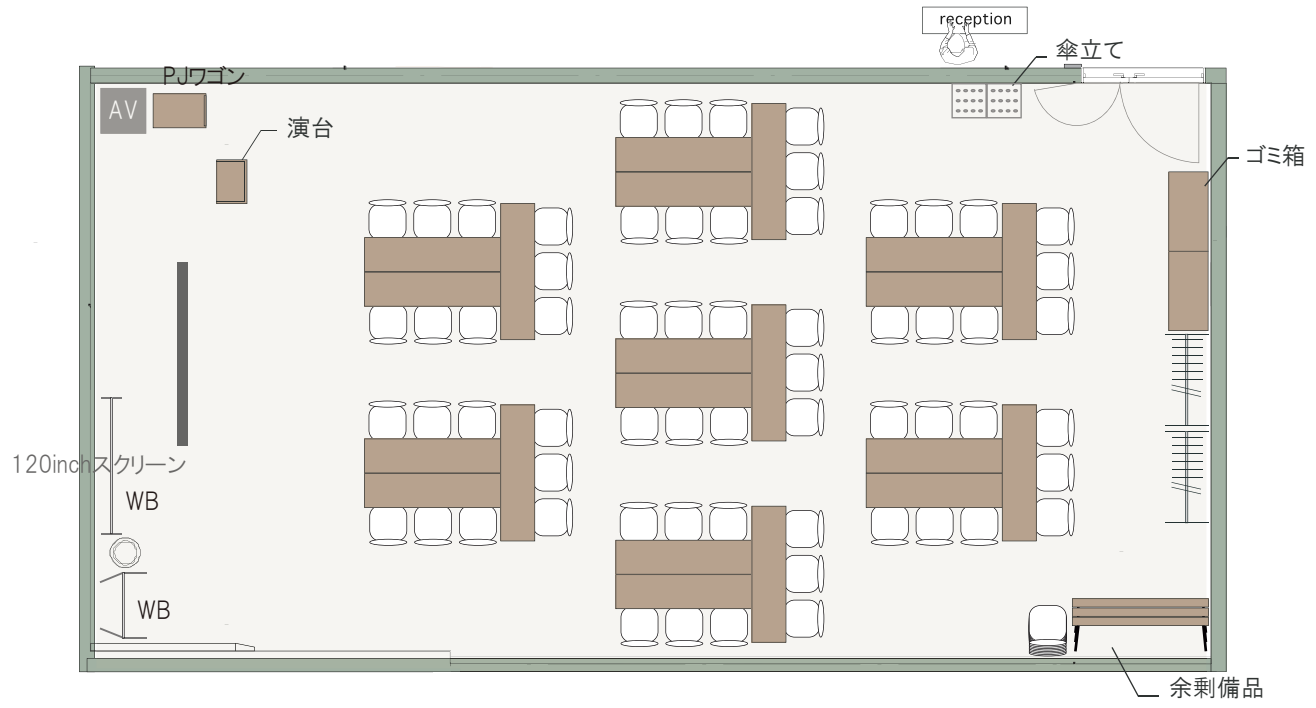

4F

天高:2.8m

1/100(A4)

スクール形式

3名掛け： 72席(9席×8列)

2名掛け： 48席(6席×8列)

天高 2.8m

1/100(A4)

島形式

3名掛け: 63席(9席×7島)

2名掛け: 42席(6席×7島)

4F

天高 2.8m

1/100(A4)

口の字形式
3名掛け：42席
2名掛け：28席

天高 2.8m

1/100(A4)

コの字形形式

3名掛け： 33席

2名掛け： 22席

4F

天高 2.8m

1/100(A4)

シアター形式
72席(9席×8列)

4F

天高 2.8m

1/100(A4)

懇親会形式

立食：70名

4F

天高 2.8m

1/100(A4)