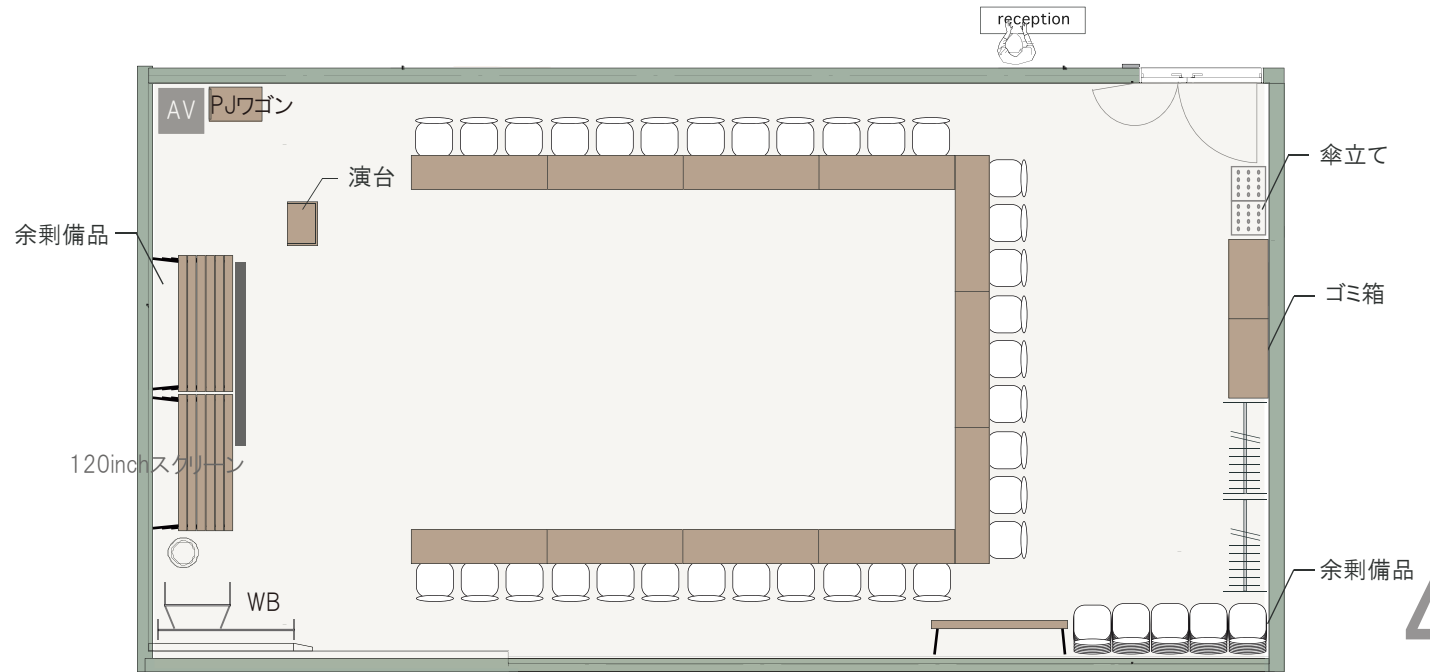

4F

天高:2.8m

1/100(A4)

スクール形式

3名掛け： 72席(9席×8列)

2名掛け： 48席(6席×8列)

天高 2.8m

1/100(A4)

島形式

3名掛け: 63席(9席×7島)

2名掛け: 42席(6席×7島)

4F

天高 2.8m

1/100(A4)

口の字形式
3名掛け：42席
2名掛け：28席

天高 2.8m

1/100(A4)

コの字形形式

3名掛け： 33席

2名掛け： 22席

4F

天高 2.8m

1/100(A4)

シアター形式
72席(9席×8列)

4F

天高 2.8m

1/100(A4)

懇親会形式

立食：70名

4F

天高 2.8m

1/100(A4)