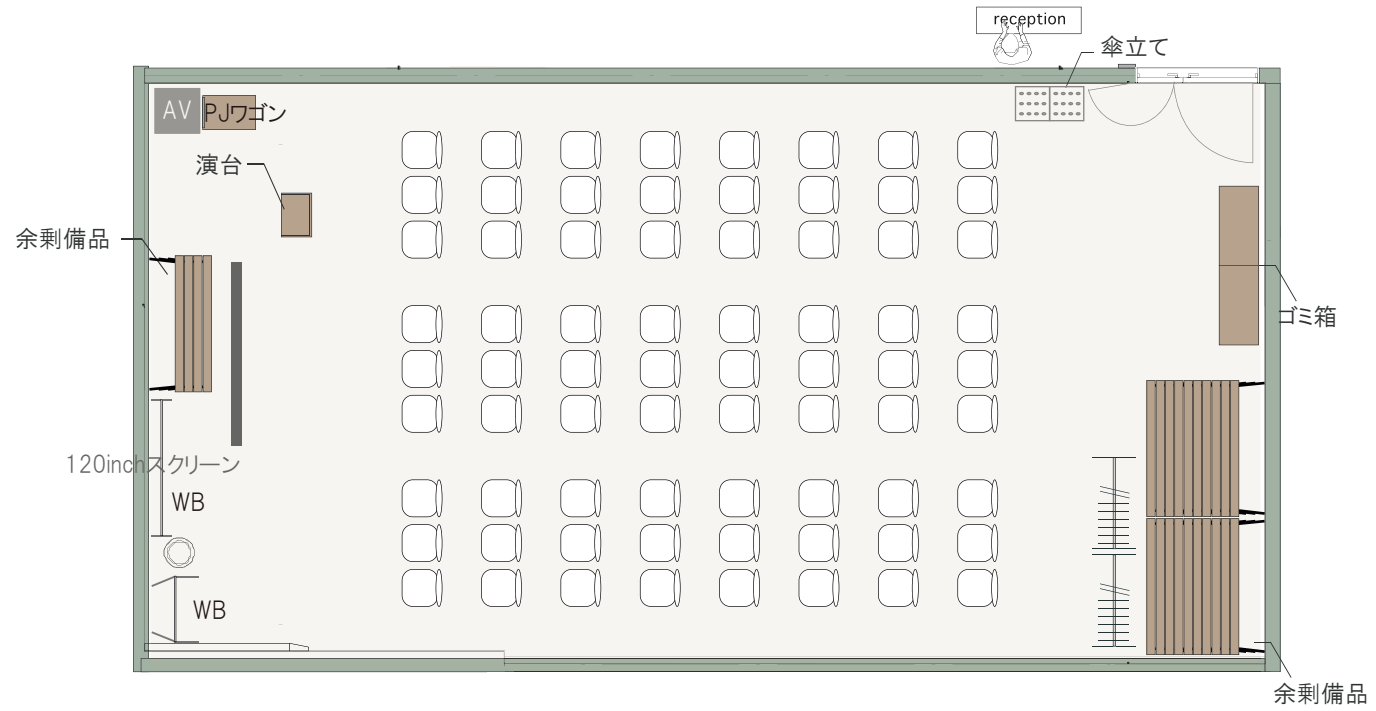

島形式

3名掛け: 63席(9席×7島)

2名掛け: 42席(6席×7島)

4F

天高 2.8m

1/100(A4)

口の字形式
3名掛け：42席
2名掛け：28席

天高 2.8m

1/100(A4)

コの字形形式

3名掛け： 33席

2名掛け： 22席

4F

天高 2.8m

1/100(A4)

シアター形式
72席(9席×8列)

4F

天高 2.8m

1/100(A4)

懇親会形式

立食：70名

4F

天高 2.8m

1/100(A4)