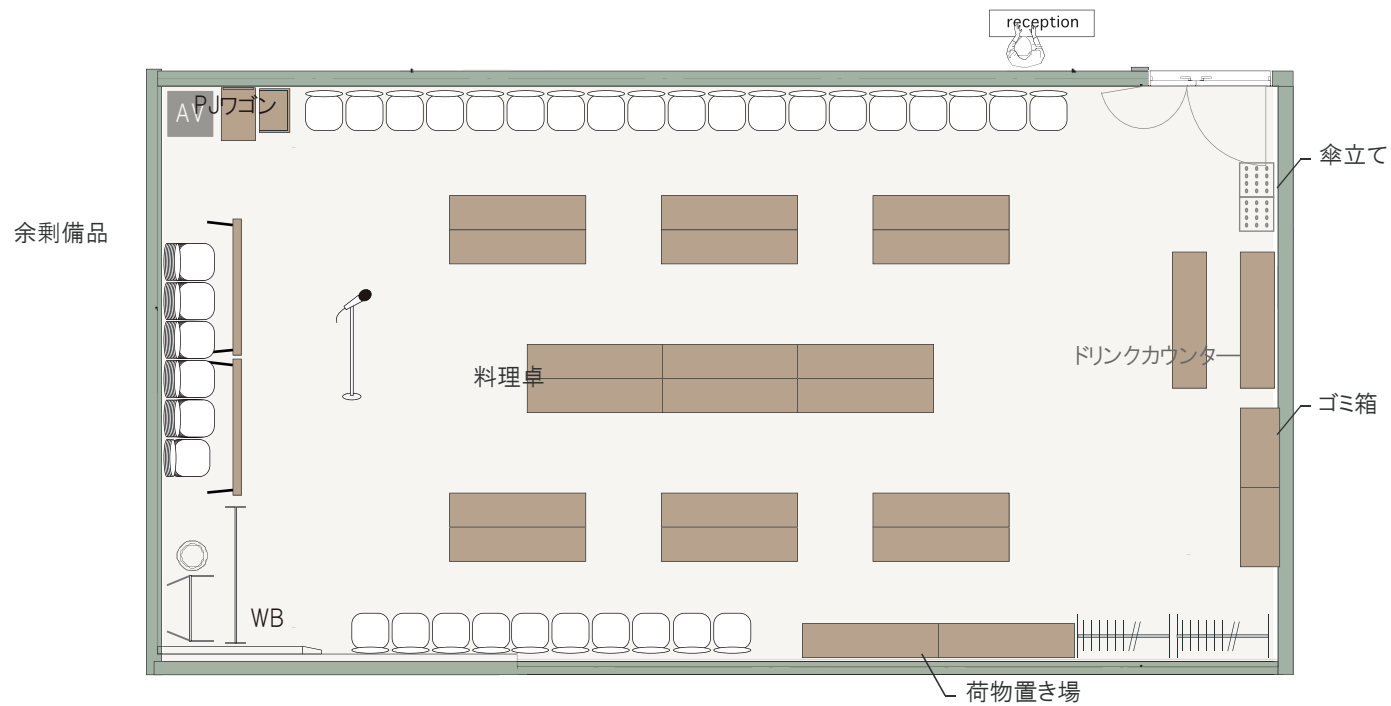

島形式

3名掛け: 63席(9席×7島)

2名掛け: 42席(6席×7島)

4F

天高 2.8m

1/100(A4)

口の字形式
3名掛け：42席
2名掛け：28席

天高 2.8m

1/100(A4)

コの字形形式

3名掛け： 33席

2名掛け： 22席

4F

天高 2.8m

1/100(A4)

シアター形式
72席(9席×8列)

4F

天高 2.8m

1/100(A4)

懇親会形式

立食：70名

4F

天高 2.8m

1/100(A4)