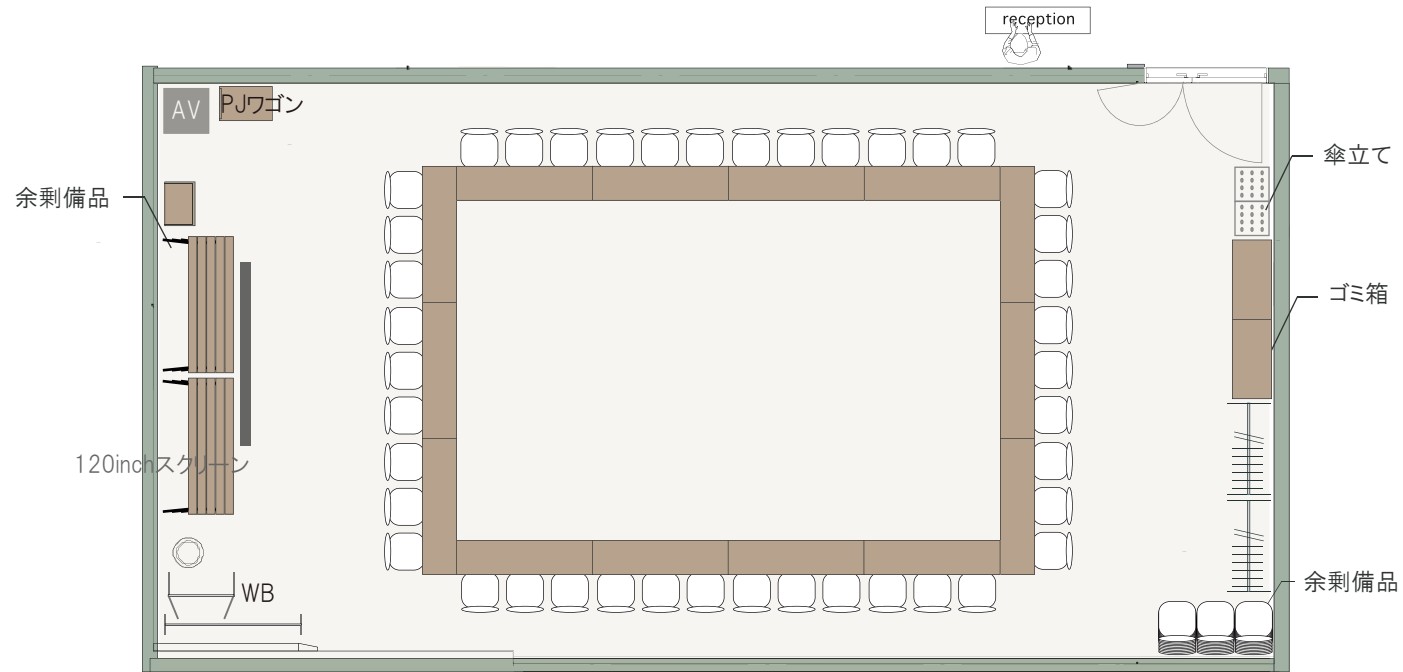

4F

天高:2.8m

1/100(A4)

スクール形式

3名掛け： 72席(9席×8列)

2名掛け： 48席(6席×8列)

天高 2.8m

1/100(A4)

島形式

3名掛け: 63席(9席×7島)

2名掛け: 42席(6席×7島)

4F

天高 2.8m

1/100(A4)

口の字形式
3名掛け：42席
2名掛け：28席

天高 2.8m

1/100(A4)

コの字形形式

3名掛け： 33席

2名掛け： 22席

4F

天高 2.8m

1/100(A4)

シアター形式
72席(9席×8列)

4F

天高 2.8m

1/100(A4)

懇親会形式

立食：70名

4F

天高 2.8m

1/100(A4)