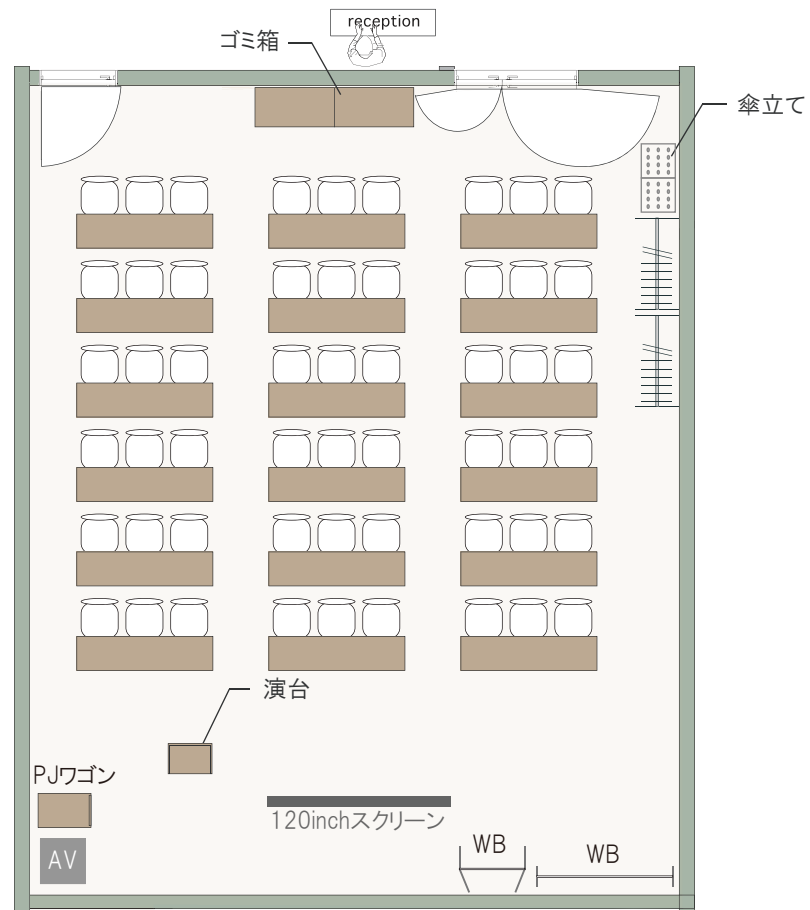

4E

天高:2.8m

1/100(A4)

スクール形式

3名掛け：54席(9席×6列)

2名掛け：36席(6席×6列)

4E

天高:2.8m

1/100(A4)

島形式

3名掛け: 54席(9席×6島)

2名掛け: 36席(6席×6島)

4E

天高:2.8m

1/100(A4)

口の字形式

3名掛け: 36席

2名掛け: 24席

4E

天高: 2.8m

1/100(A4)

コの字形式

3名掛け: 27席

2名掛け: 18席

4E

天高: 2.8m

1/100(A4)

シアター形式

54席(9席×6列)

4E

天高:2.8m

1/100(A4)