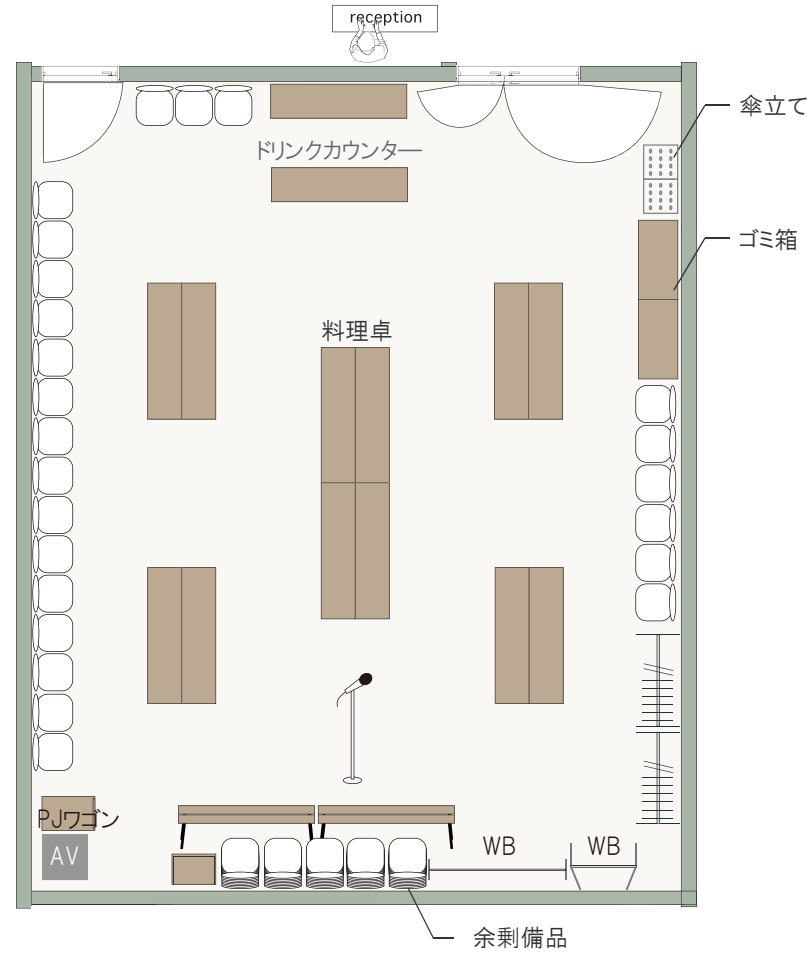

4E

天高: 2.8m

1/100(A4)

シアター形式

54席(9席×6列)

4E

天高:2.8m

1/100(A4)

懇親会形式

立食：60名

4E

天高：2.8m

1/100(A4)