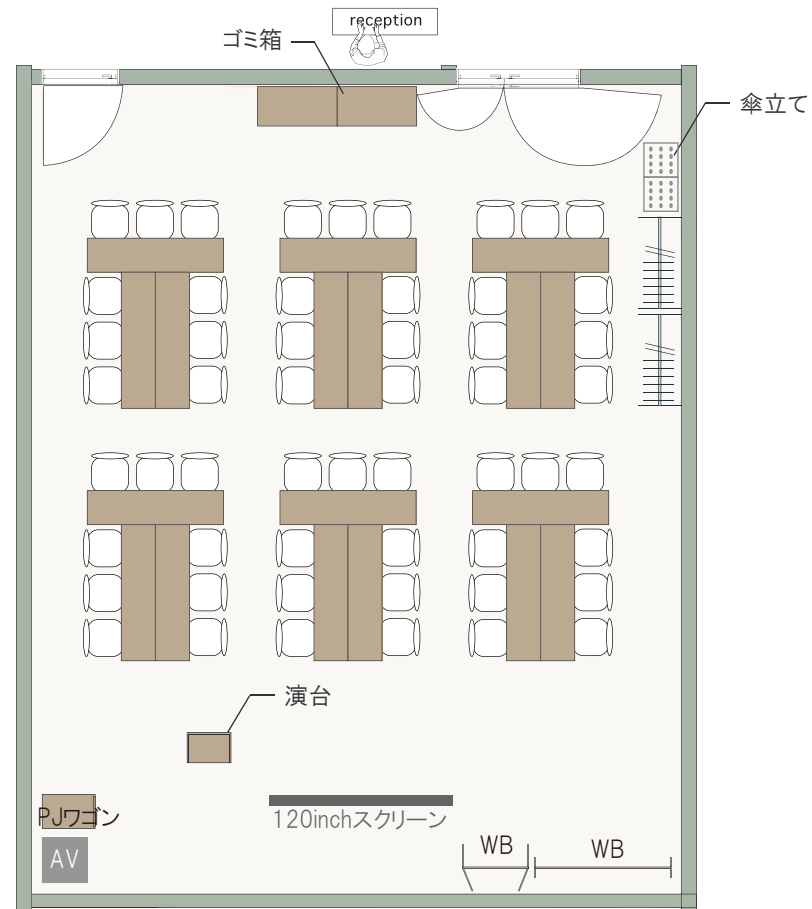

4E

天高:2.8m

1/100(A4)

スクール形式

3名掛け：54席(9席×6列)

2名掛け：36席(6席×6列)

4E

天高:2.8m

1/100(A4)

島形式

3名掛け: 54席(9席×6島)

2名掛け: 36席(6席×6島)

4E

天高:2.8m

1/100(A4)

口の字形式

3名掛け: 36席

2名掛け: 24席

4E

天高: 2.8m

1/100(A4)

コの字形式

3名掛け: 27席

2名掛け: 18席

4E

天高: 2.8m

1/100(A4)

シアター形式

54席(9席×6列)

4E

天高:2.8m

1/100(A4)