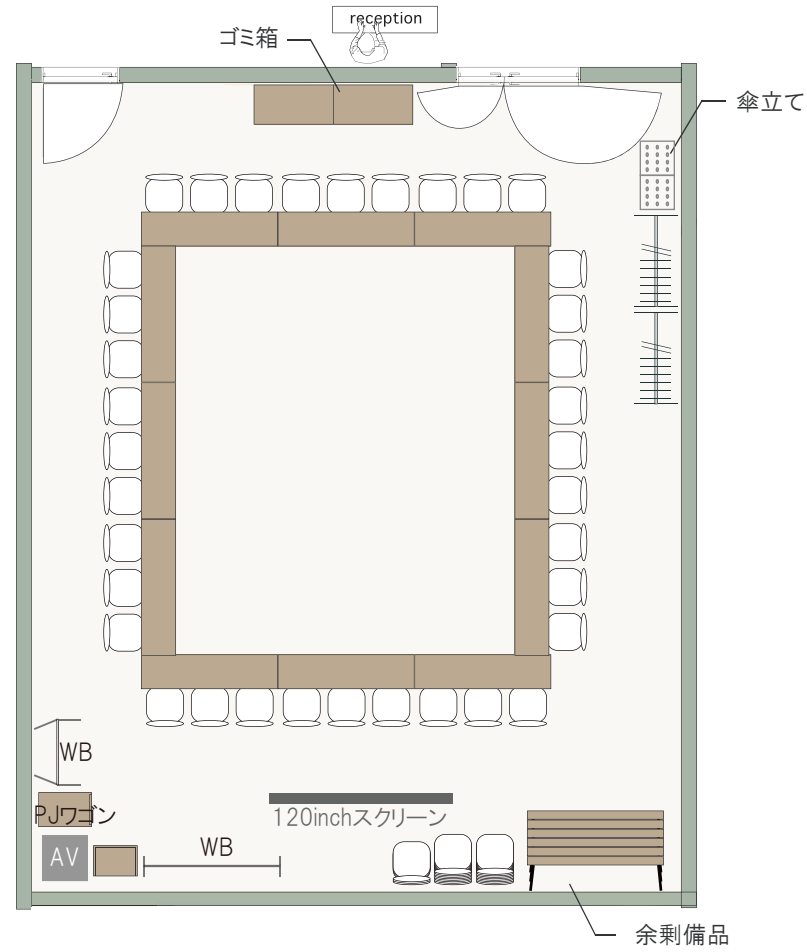

4E

天高:2.8m

1/100(A4)

スクール形式

3名掛け：54席(9席×6列)

2名掛け：36席(6席×6列)

4E

天高:2.8m

1/100(A4)

島形式

3名掛け: 54席(9席×6島)

2名掛け: 36席(6席×6島)

4E

天高:2.8m

1/100(A4)

口の字形式

3名掛け: 36席

2名掛け: 24席

4E

天高: 2.8m

1/100(A4)

コの字形式

3名掛け: 27席

2名掛け: 18席

4E

天高: 2.8m

1/100(A4)

シアター形式

54席(9席×6列)

4E

天高:2.8m

1/100(A4)