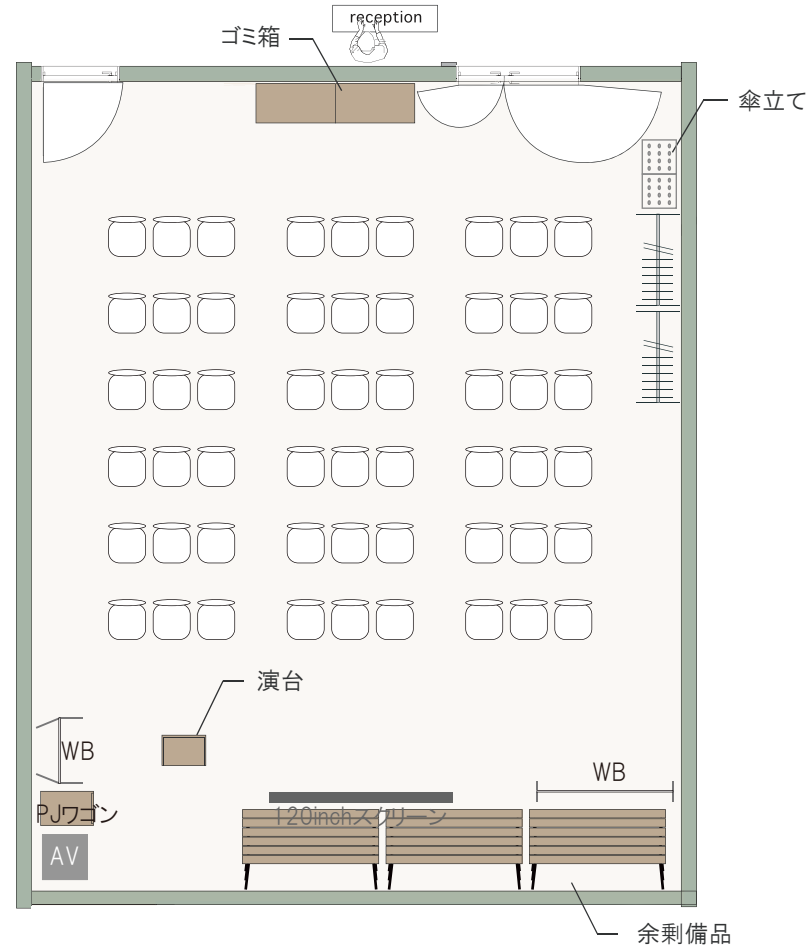

3名掛け: 36席

2名掛け: 24席

4E

天高: 2.8m

1/100(A4)

コの字形式

3名掛け: 27席

2名掛け: 18席

4E

天高: 2.8m

1/100(A4)

シアター形式

54席(9席×6列)

4E

天高:2.8m

1/100(A4)

懇親会形式

立食：60名

4E

天高：2.8m

1/100(A4)