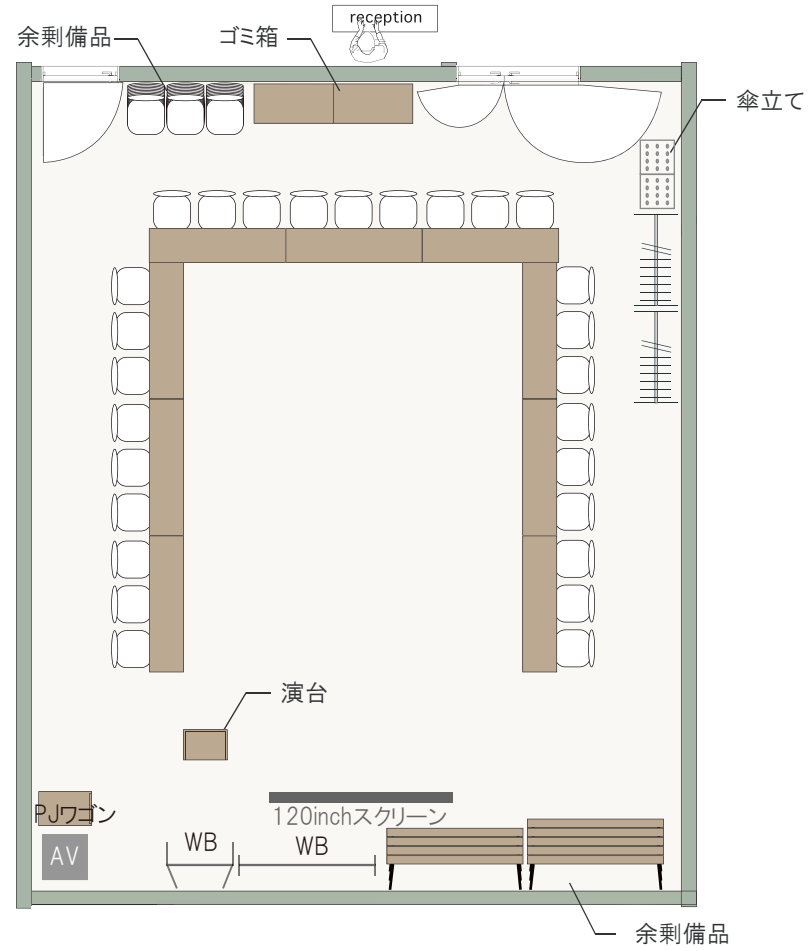

3名掛け: 36席

2名掛け: 24席

4E

天高: 2.8m

1/100(A4)

コの字形式

3名掛け: 27席

2名掛け: 18席

4E

天高: 2.8m

1/100(A4)

シアター形式

54席(9席×6列)

4E

天高:2.8m

1/100(A4)

懇親会形式

立食：60名

4E

天高：2.8m

1/100(A4)