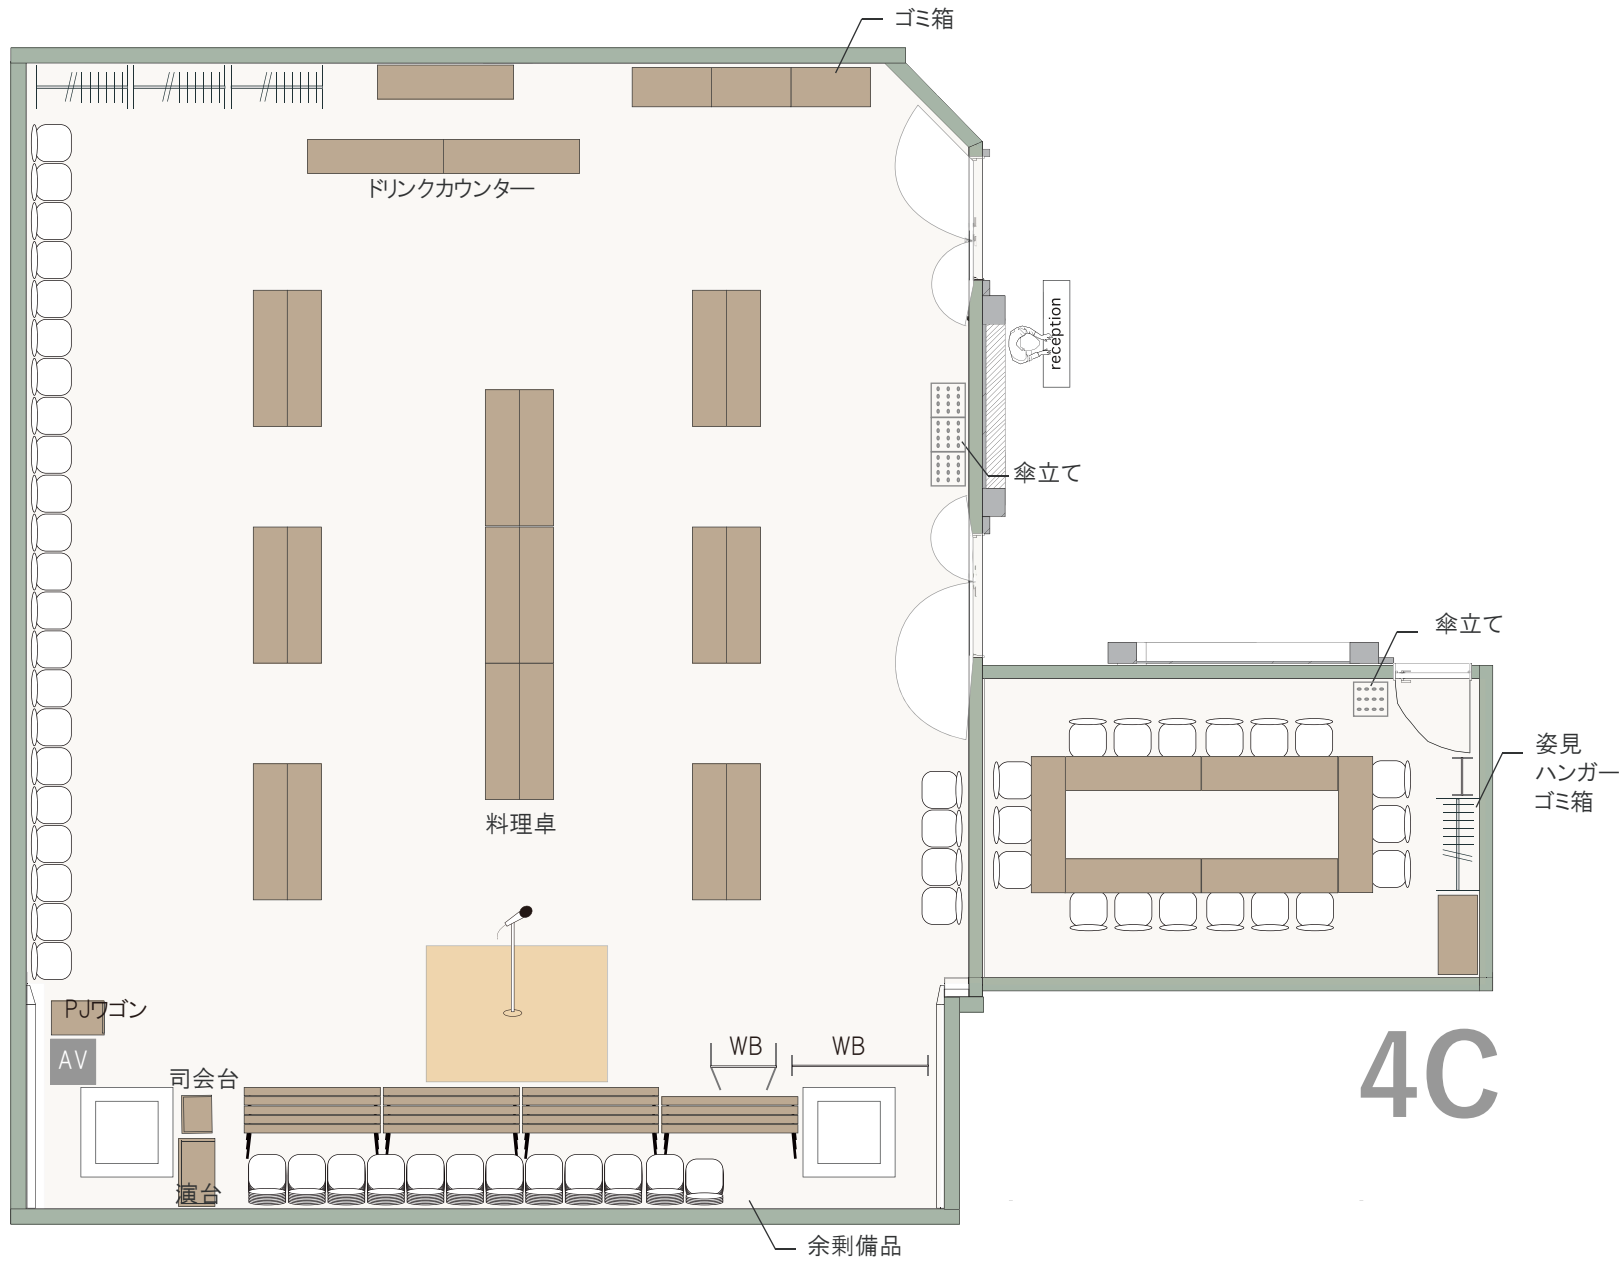

4D

4C

天高: 2.8m

1/100(A4)

コの字形形式 (4D)

3名掛け: 39席

2名掛け: 26席

4D

4C

天高: 2.8m

1/100(A4)

シアター形式 (4D)  
120席(15席×8列)

4D

4C

天高:2.8m

1/100(A4)

懇親会形式 (4D)  
立食: 90~100名

4D

4C

天高: 2.8m

1/100(A4)