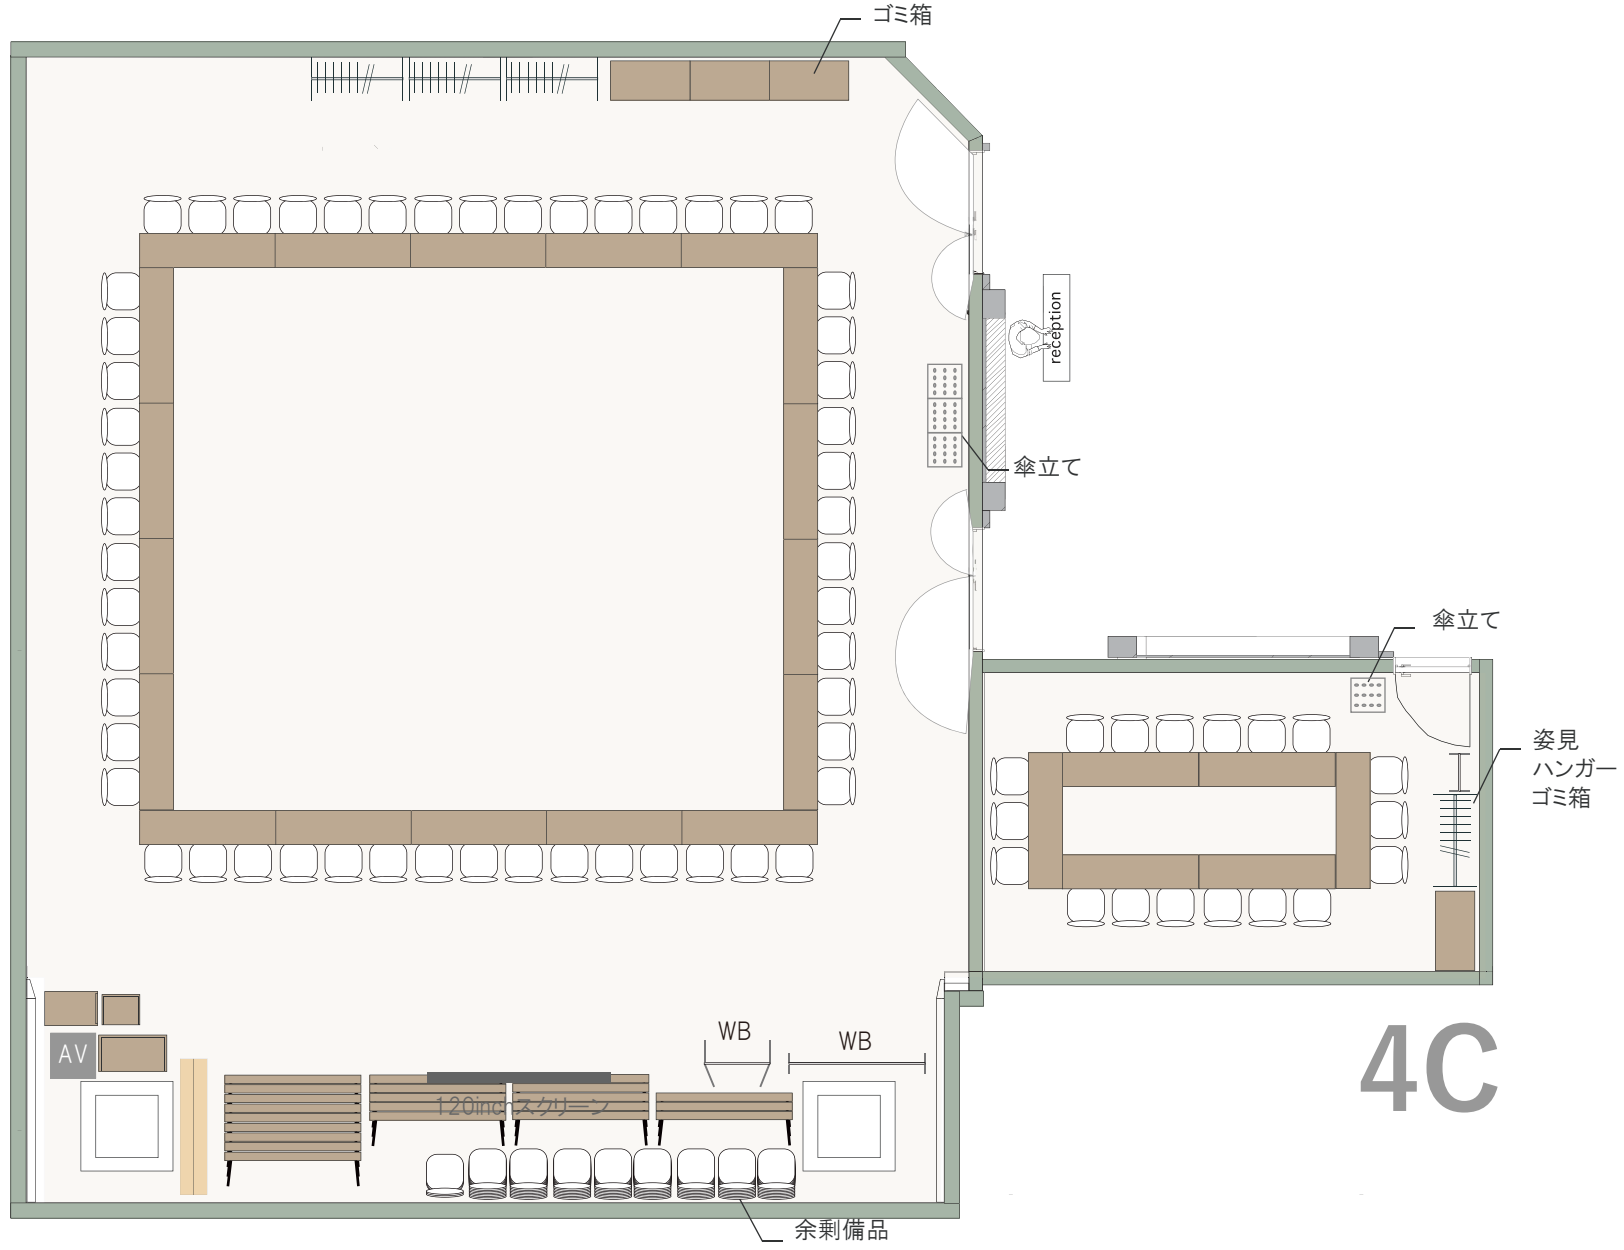

4D

天高:2.8m

1/100(A4)

スクール形式

3名掛け: 120席 (15席 × 8列)

2名掛け: 80席 (10席 × 8列)

4D

天高: 2.8m

1/100(A4)

島形式 (4D)

3名掛け: 108席(9席×12島)

2名掛け: 72席(6席×12島)

4D

天高: 2.8m

1/100(A4)

口の字形式 (4D)  
3名掛け: 54席  
2名掛け: 36席

4D

4C

天高: 2.8m

1/100(A4)

コの字形形式 (4D)

3名掛け: 39席

2名掛け: 26席

4D

4C

天高: 2.8m

1/100(A4)

シアター形式 (4D)  
120席(15席×8列)

4D

4C

天高:2.8m

1/100(A4)