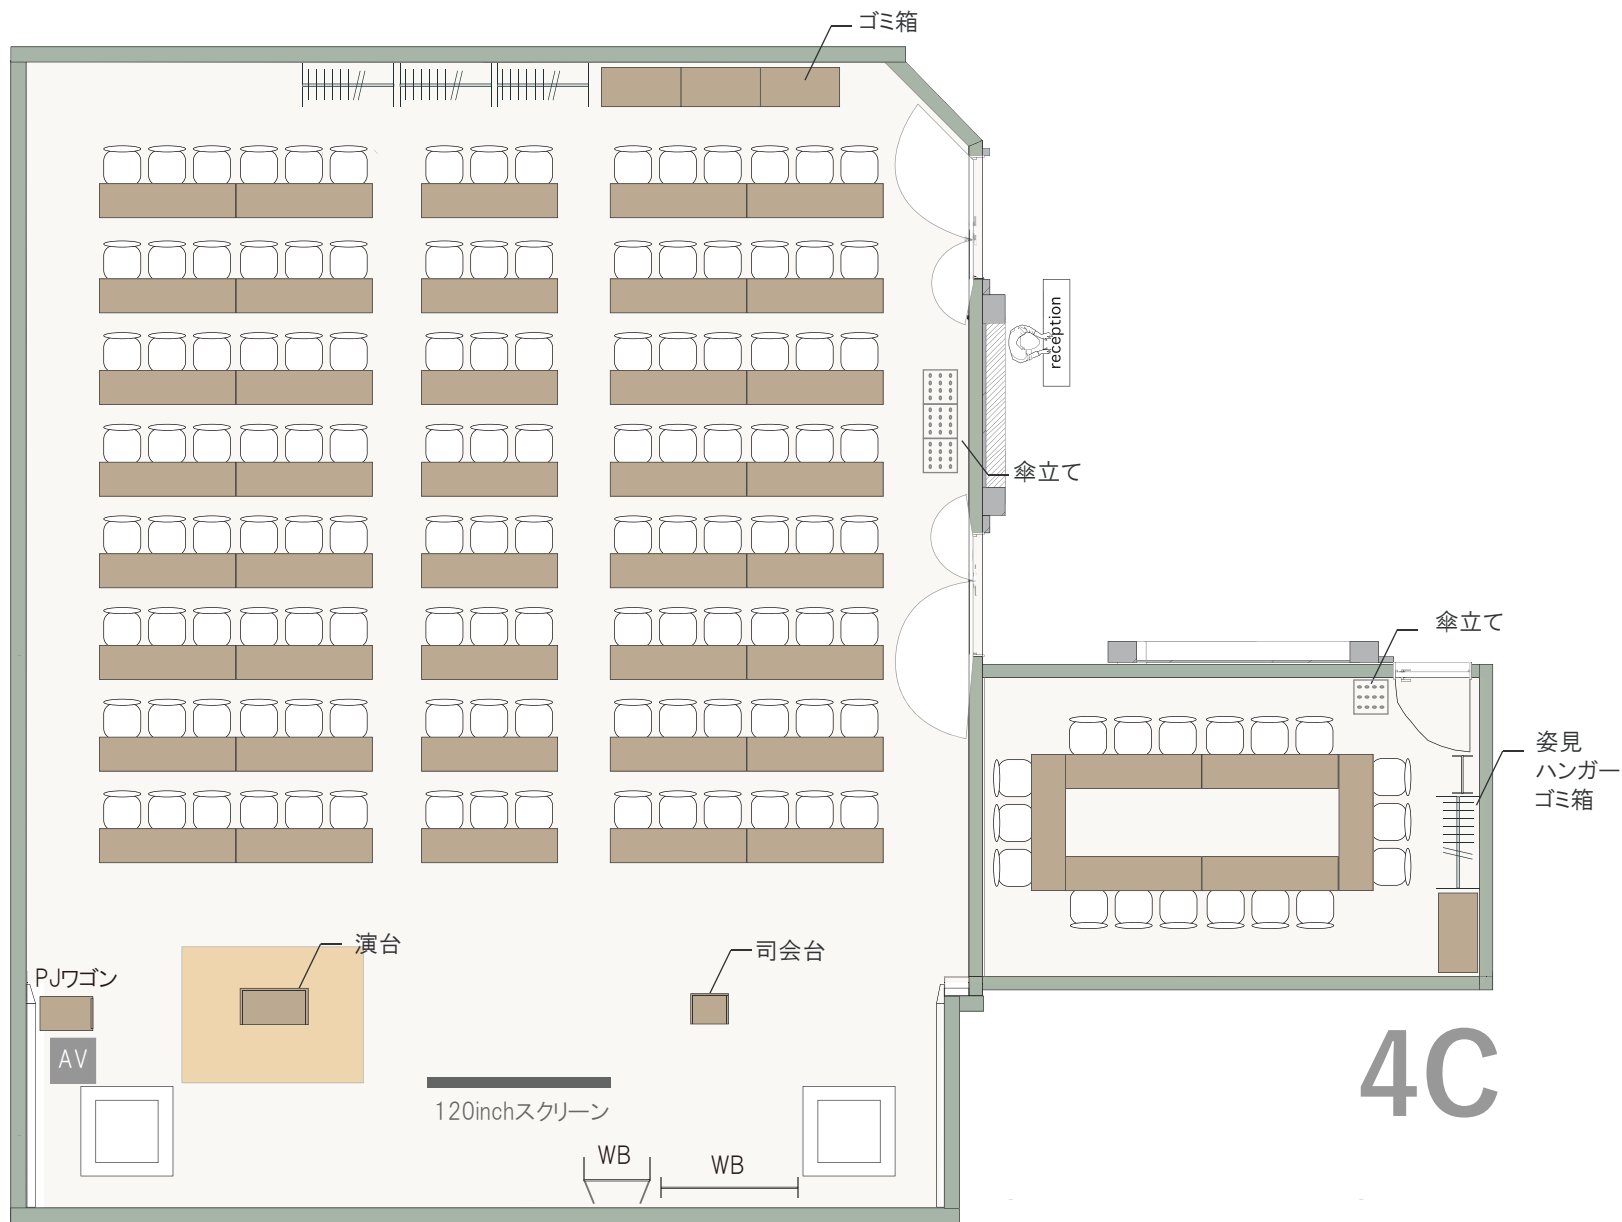

4D

天高:2.8m

1/100(A4)

スクール形式

3名掛け: 120席 (15席 × 8列)

2名掛け: 80席 (10席 × 8列)

4D

天高: 2.8m

1/100(A4)

島形式 (4D)

3名掛け: 108席(9席×12島)

2名掛け: 72席(6席×12島)

4D

天高: 2.8m

1/100(A4)

口の字形式 (4D)  
3名掛け: 54席  
2名掛け: 36席

4D

4C

天高: 2.8m

1/100(A4)

コの字形形式 (4D)

3名掛け: 39席

2名掛け: 26席

4D

4C

天高: 2.8m

1/100(A4)

シアター形式 (4D)  
120席(15席×8列)

4D

4C

天高:2.8m

1/100(A4)