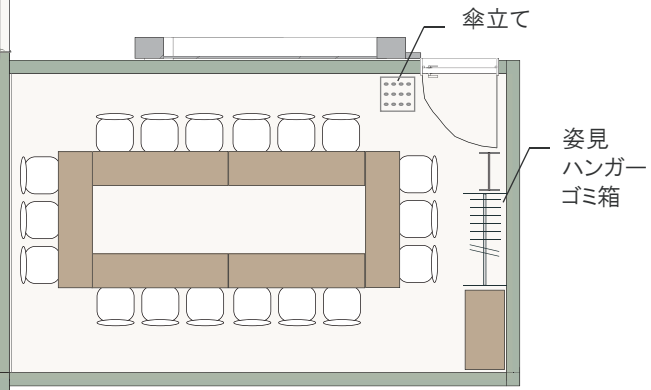

4D

4C

天高: 2.8m

1/100(A4)

コの字形形式 (4D)

3名掛け: 39席

2名掛け: 26席

4D

4C

天高: 2.8m

1/100(A4)

シアター形式 (4D)  
120席(15席×8列)

4D

4C

天高:2.8m

1/100(A4)

懇親会形式 (4D)  
立食: 90~100名

4D

4C

天高: 2.8m

1/100(A4)