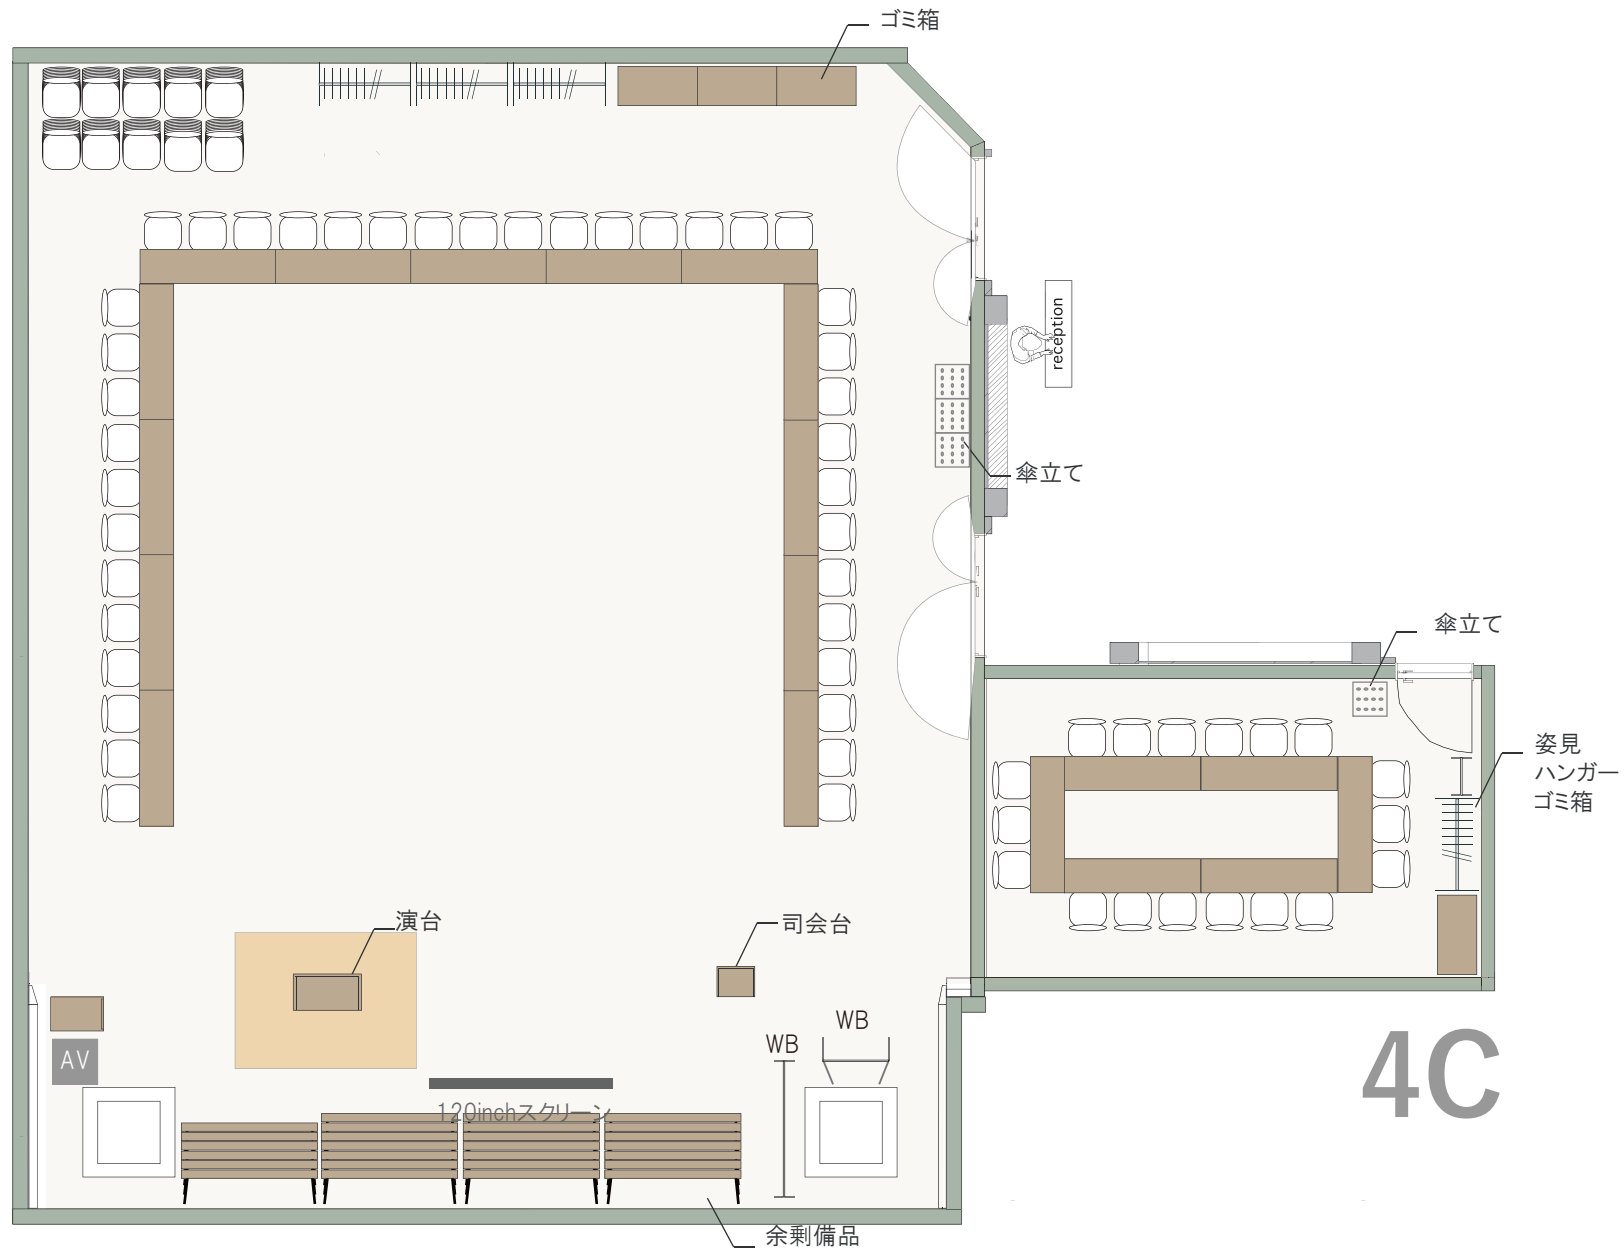

4D

4C

天高: 2.8m

1/100(A4)

コの字形形式 (4D)

3名掛け: 39席

2名掛け: 26席

4D

4C

天高: 2.8m

1/100(A4)

シアター形式 (4D)  
120席(15席×8列)

4D

4C

天高:2.8m

1/100(A4)

懇親会形式 (4D)  
立食: 90~100名

4D

4C

天高: 2.8m

1/100(A4)