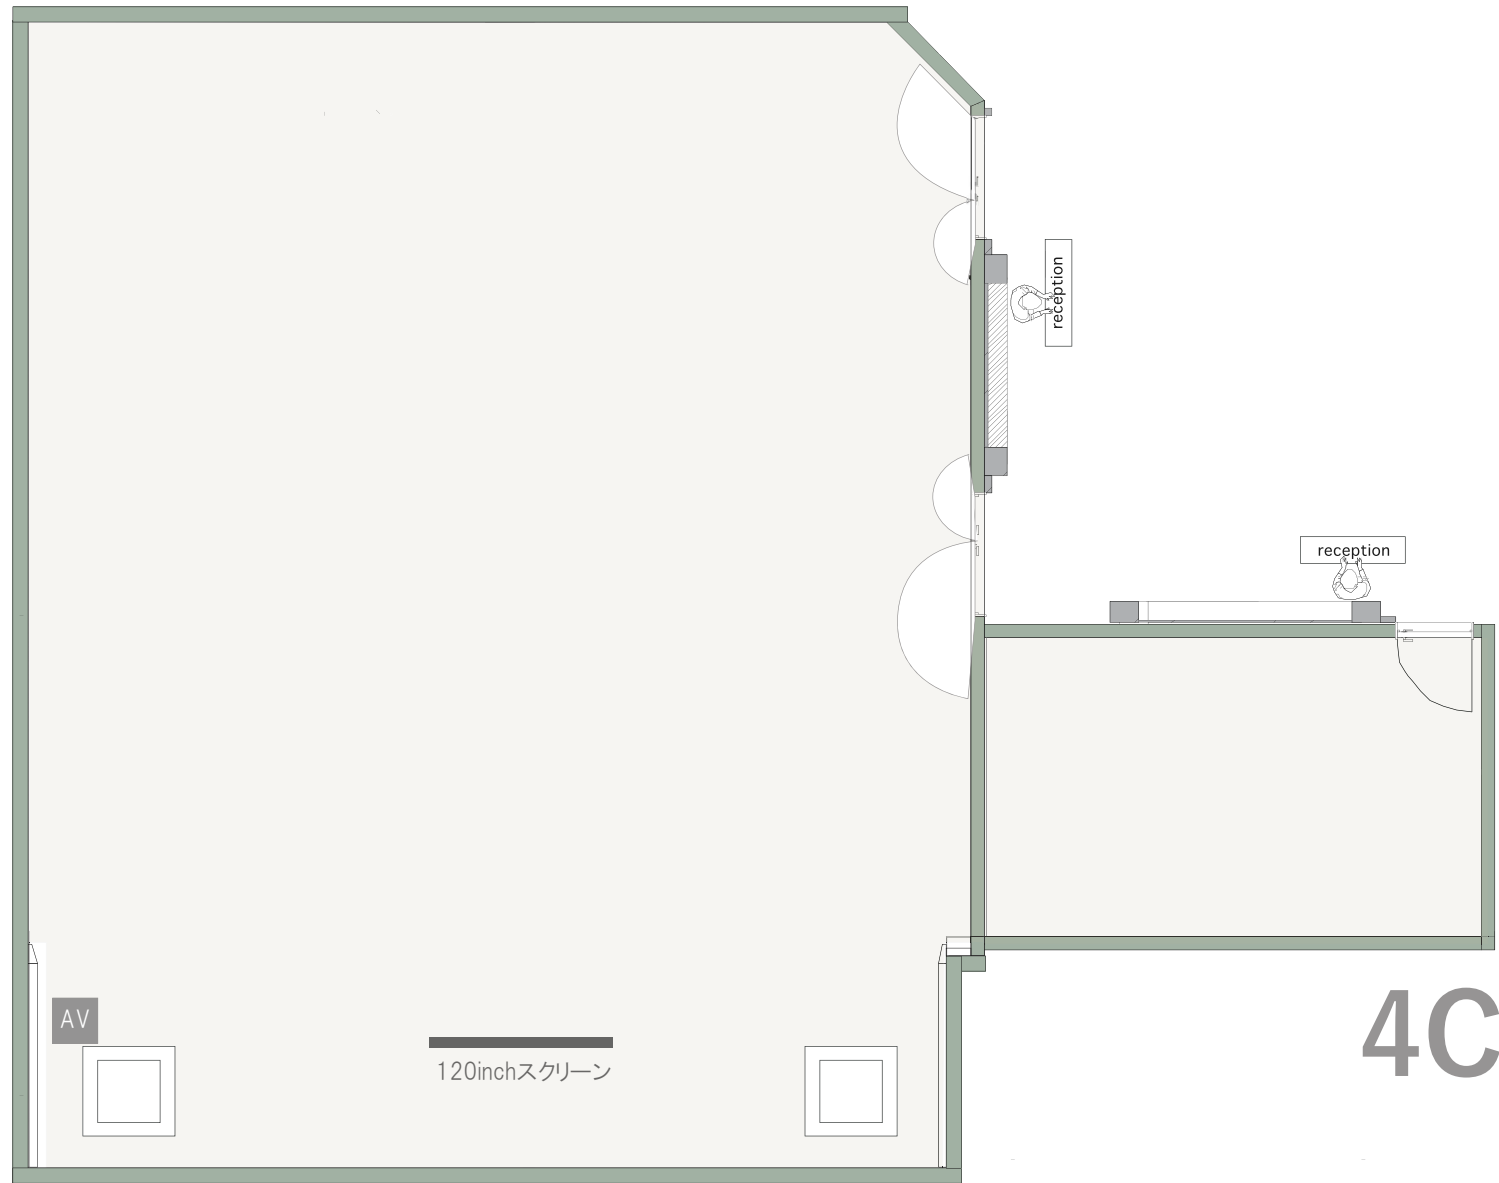

4D

天高:2.8m

1/100(A4)

スクール形式

3名掛け: 120席 (15席 × 8列)

2名掛け: 80席 (10席 × 8列)

4D

天高: 2.8m

1/100(A4)

島形式 (4D)

3名掛け: 108席(9席×12島)

2名掛け: 72席(6席×12島)

4D

天高: 2.8m

1/100(A4)

口の字形式 (4D)  
3名掛け: 54席  
2名掛け: 36席

4D

4C

天高: 2.8m

1/100(A4)

コの字形形式 (4D)

3名掛け: 39席

2名掛け: 26席

4D

4C

天高: 2.8m

1/100(A4)

シアター形式 (4D)  
120席(15席×8列)

4D

4C

天高:2.8m

1/100(A4)