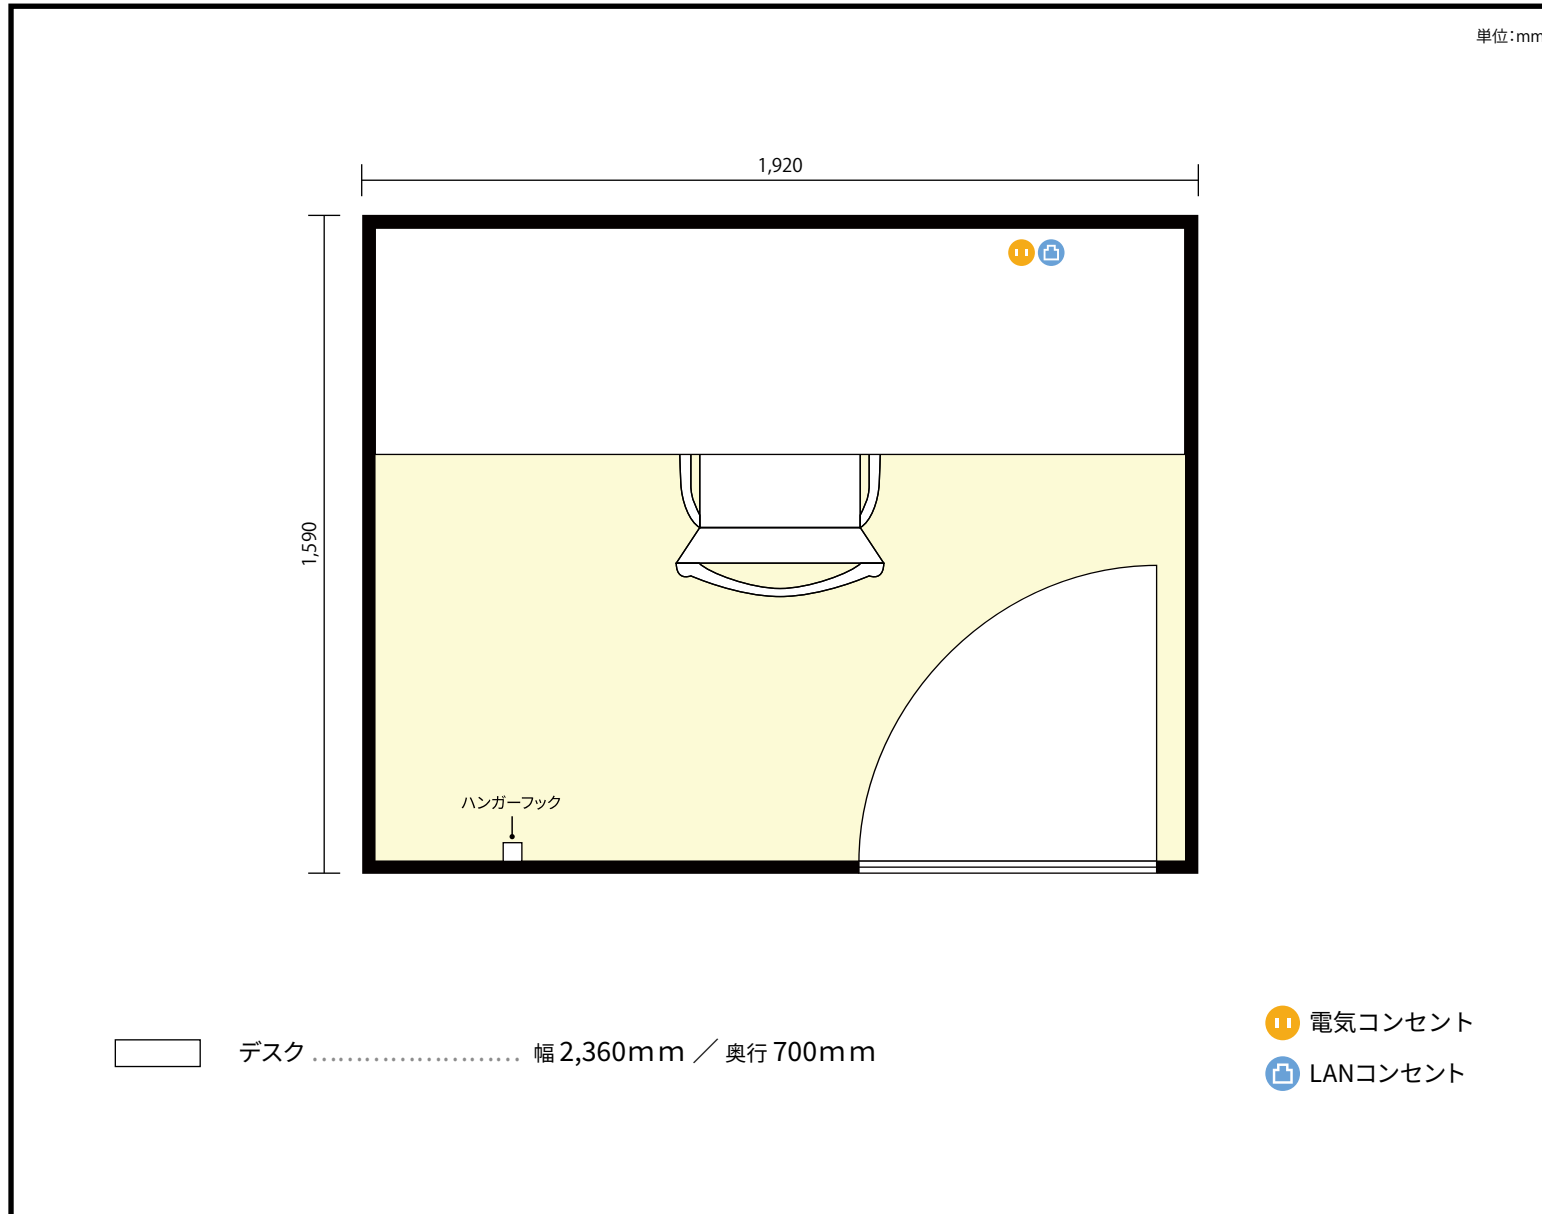

地下1階 BOOTH 3 / ワンデスク

〒460-0008 愛知県名古屋市中区栄3丁目1-1 地下1階

利用人数 最大利用人数(※講師席を除く)

ワンデスク(固定) 1名

施設情報

面積 3.19 m² (0.96 坪)

天井高 2,650mm

ドア開口部 横 780mm
縦 1,800mm