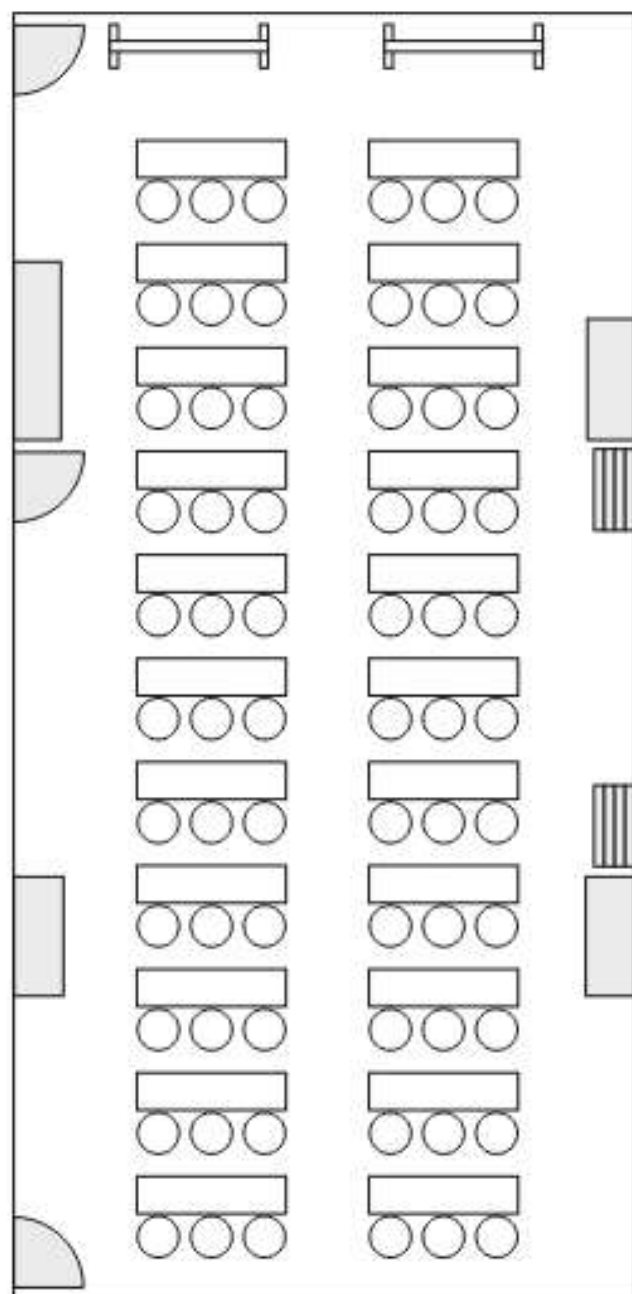

スクール

島

机

1,800×450mm

椅子

ホワイトボード