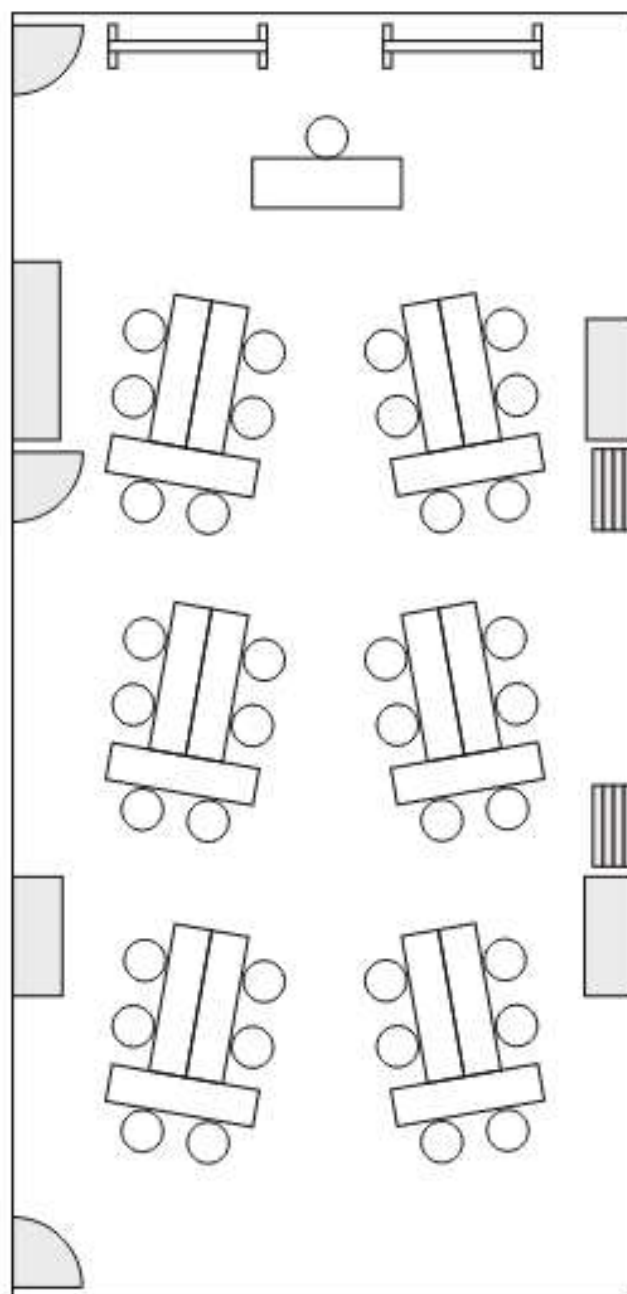

スクール

島

机

1,800×450mm

椅子

ホワイトボード