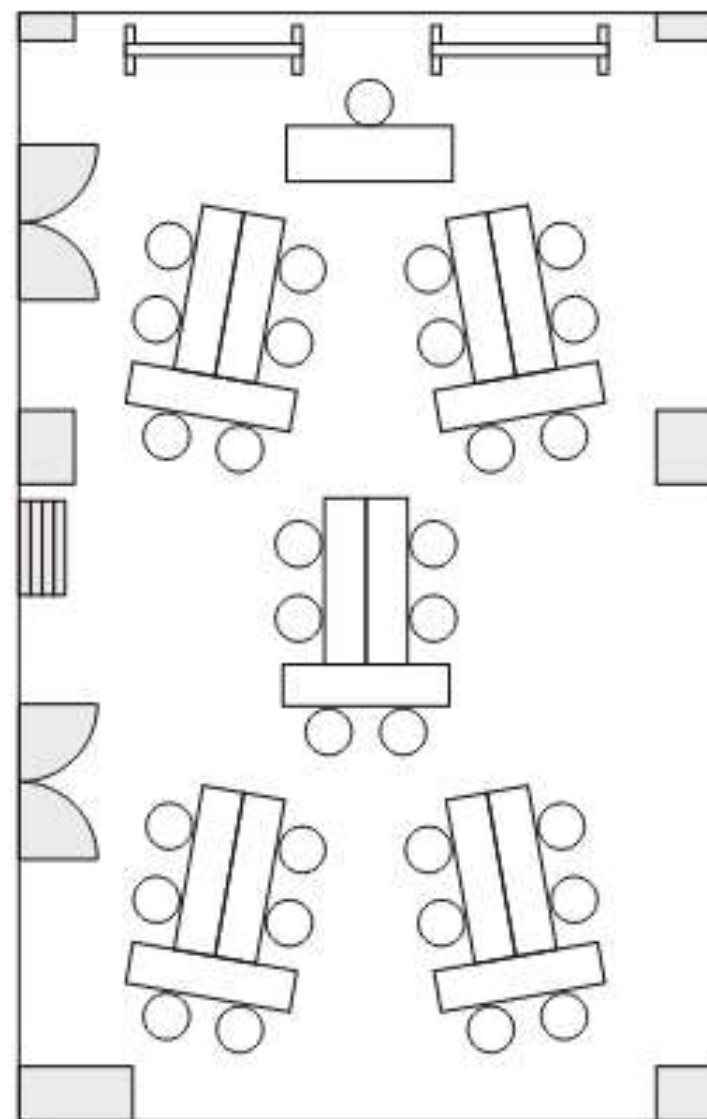

スクール

島

机

1,800×450mm

椅子

ホワイトボード