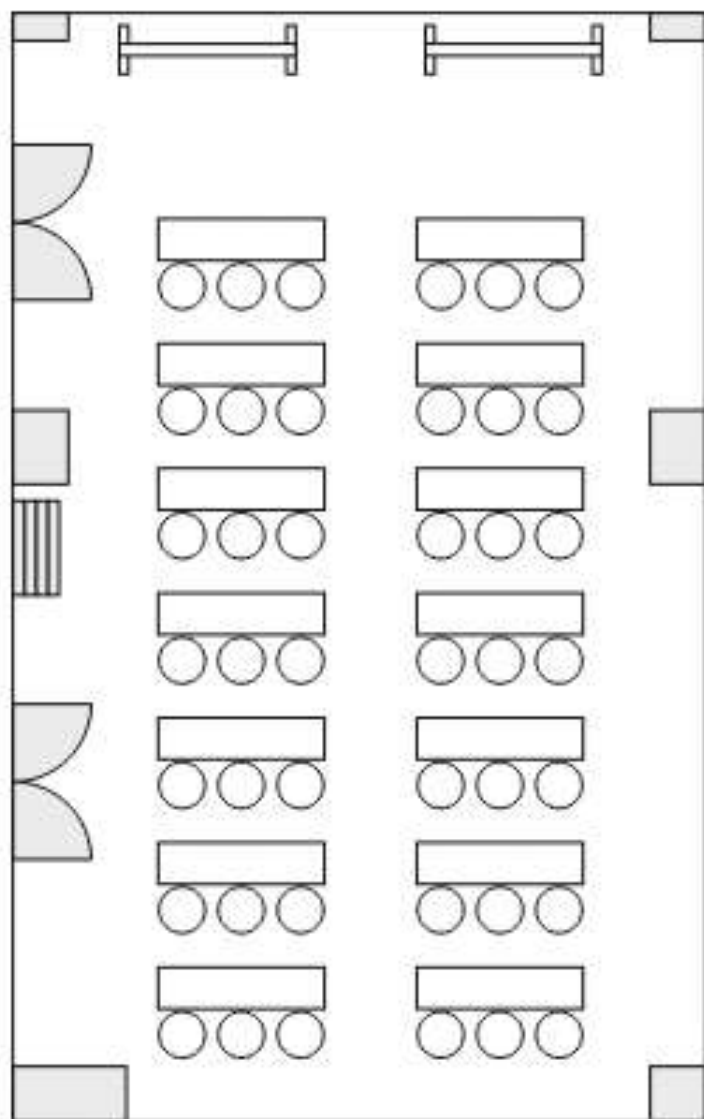

スクール

島

机

1,800×450mm

椅子

ホワイトボード