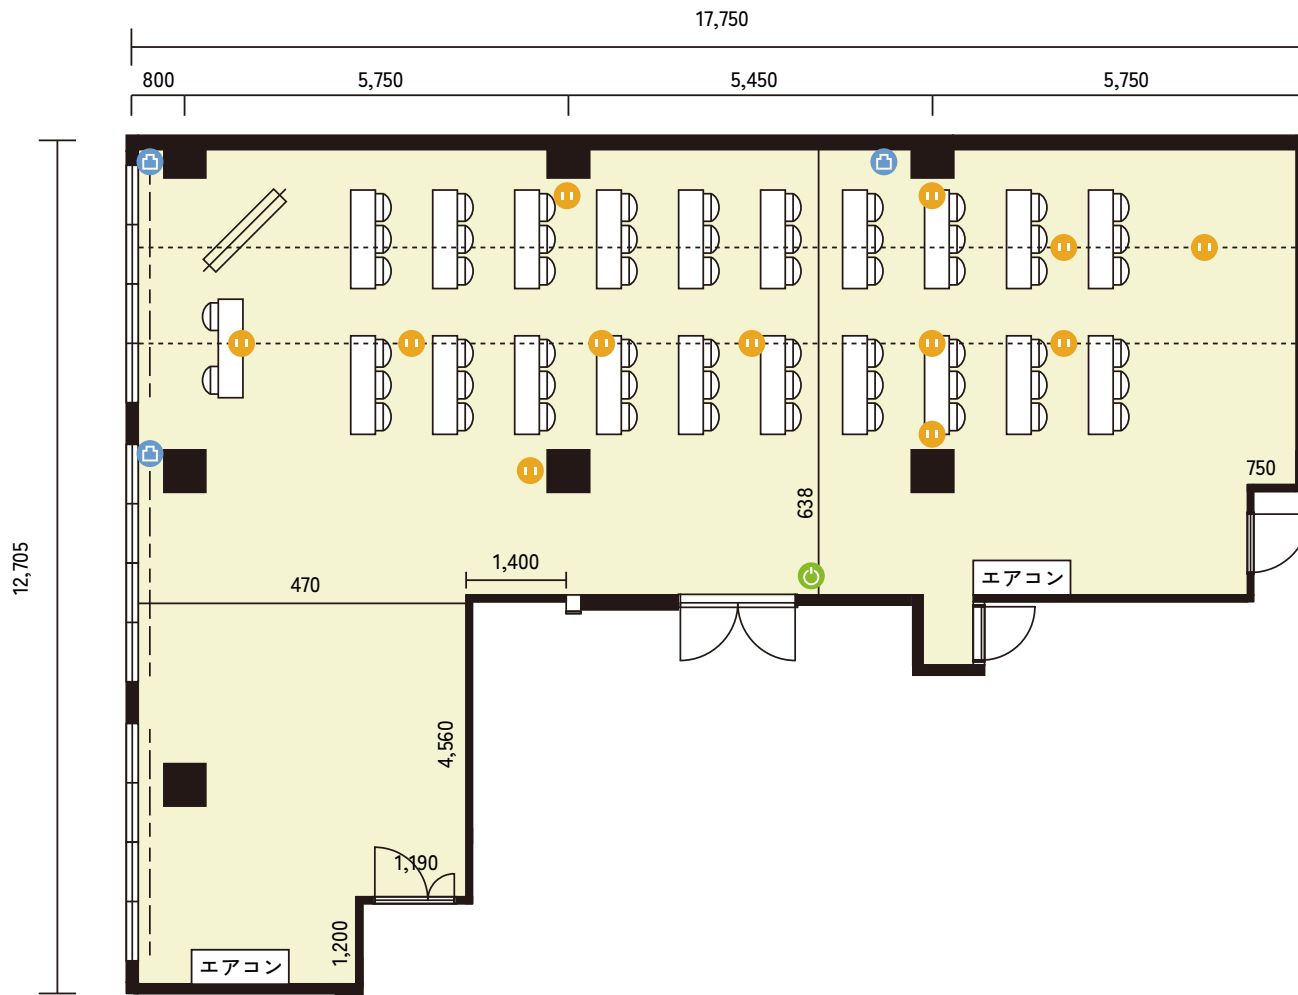

スクール (60名)

▭ テーブル (3名掛け) 幅1800mm / 奥行600mm

▭ ホワイトボード 幅1800mm / 奥行900mm

--- ブラインド

..... 天井レール

⏏ 電気コンセント

🖨 LANコンセント

🔌 電灯スイッチ

🌬 エアコンスイッチ