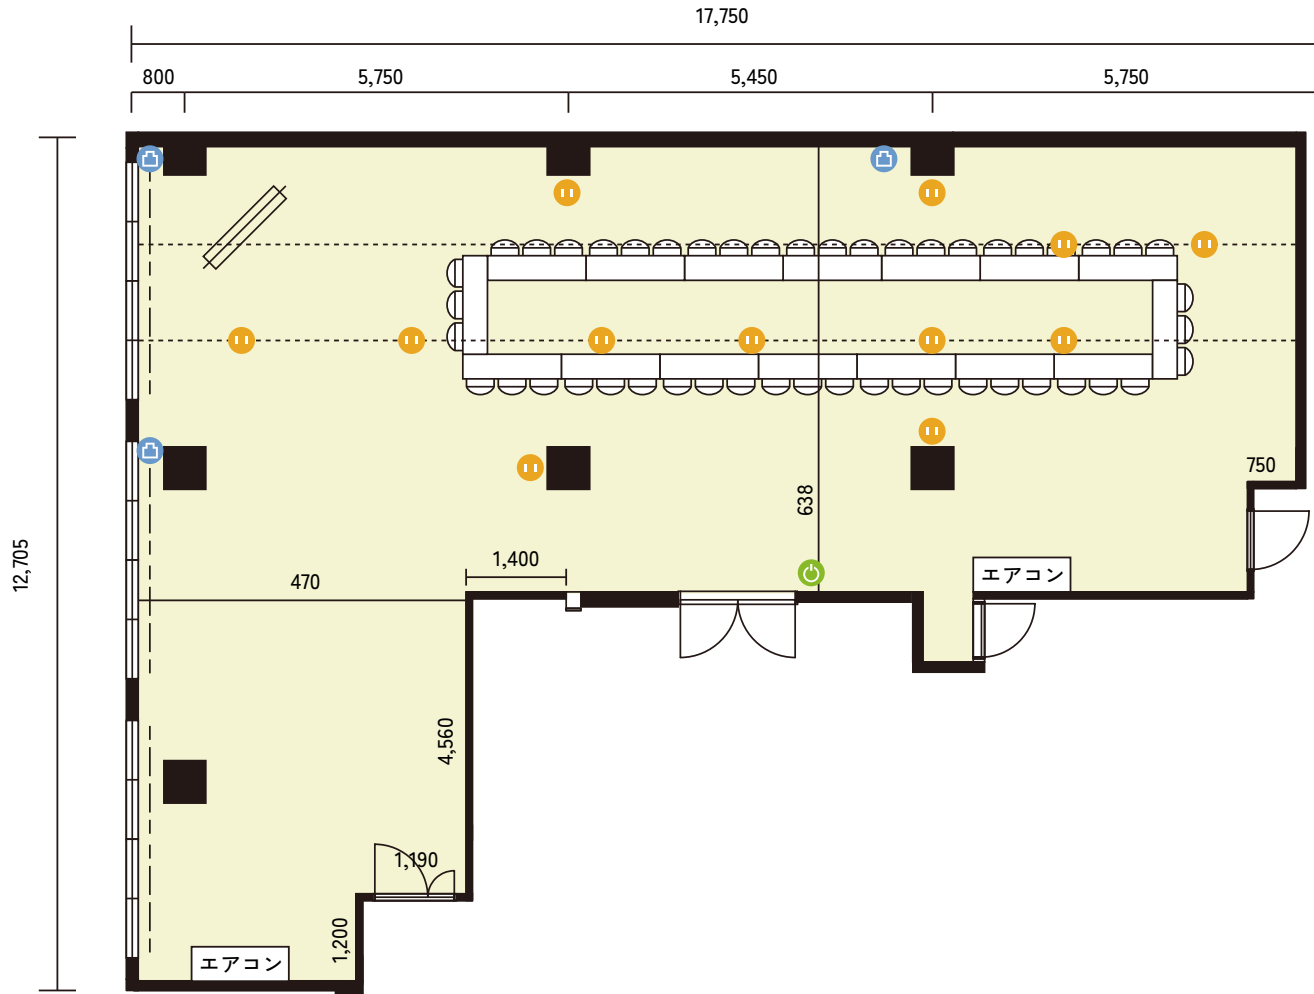

口の字 (48名)

-  テーブル (3名掛け) 幅1800mm / 奥行600mm
-  ホワイトボード 幅1800mm / 奥行900mm
-  ブラインド
-  天井レール

-  電気コンセント
-  LANコンセント
-  電灯スイッチ
-  エアコンスイッチ