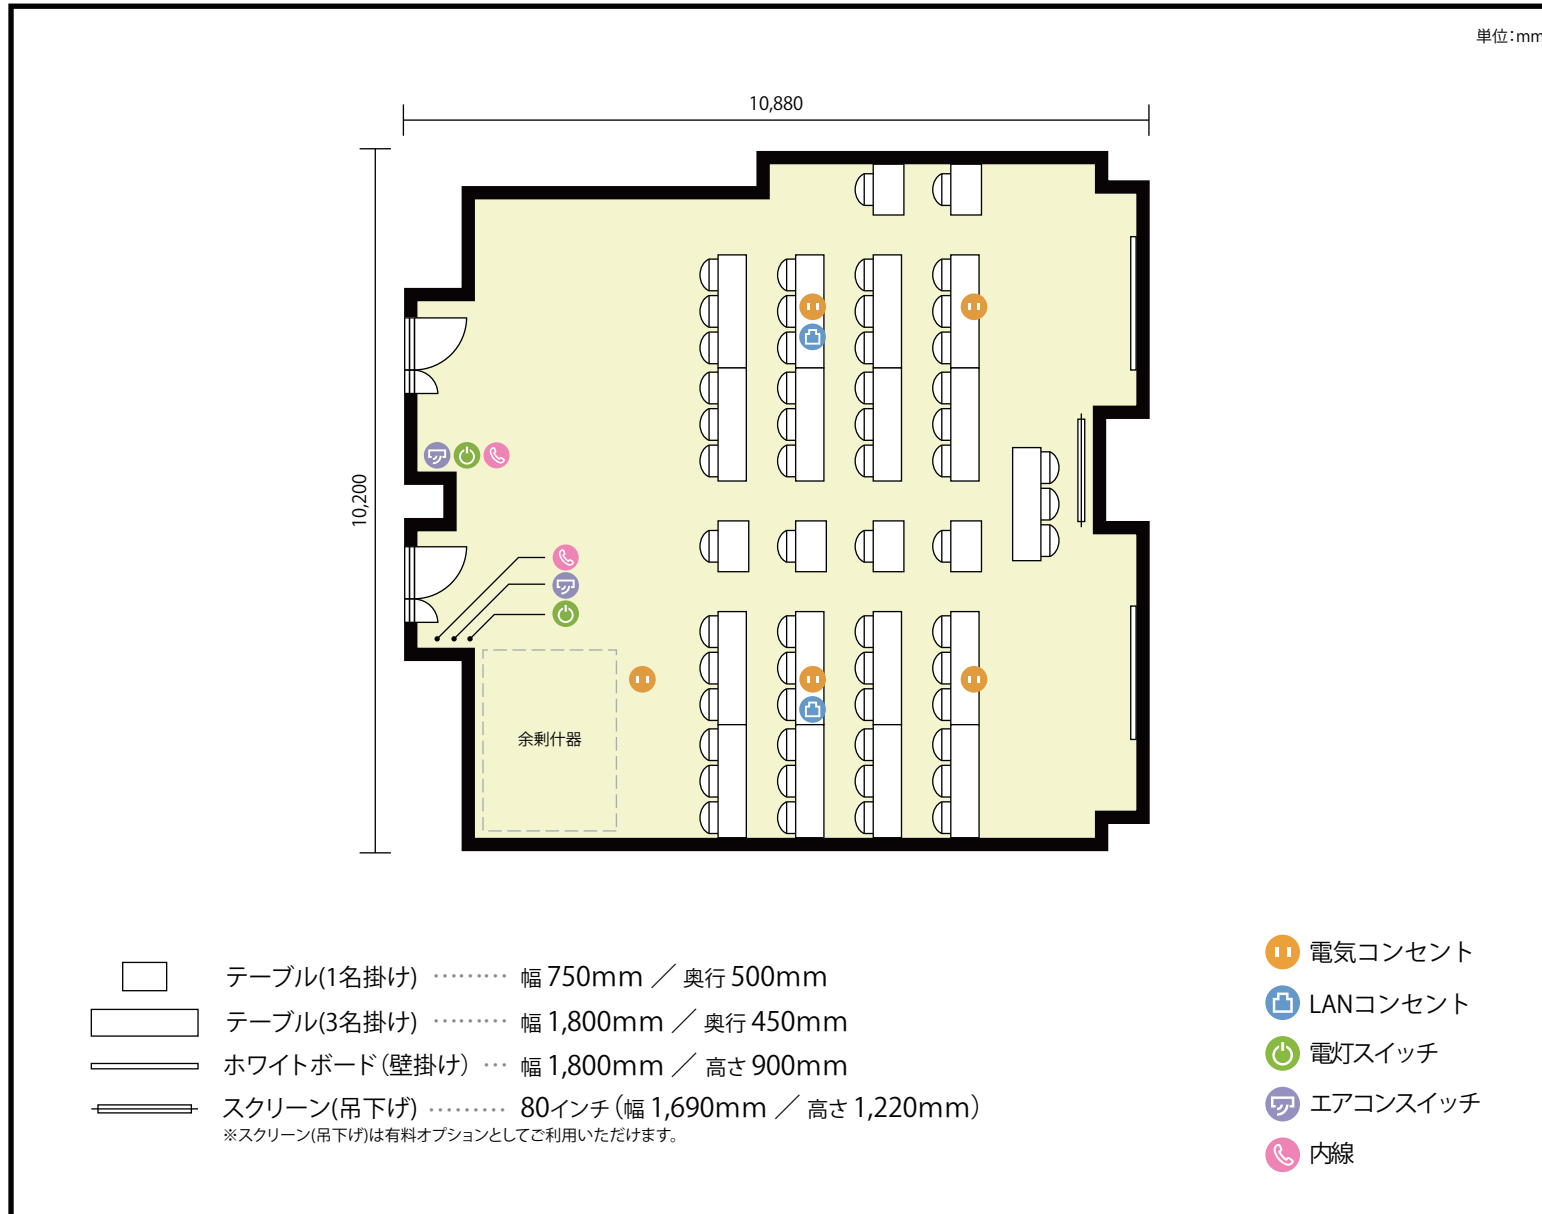

7階 第2会議室 / スクール

〒450-0002 愛知県名古屋市中村区名駅3-13-31 名駅モリシタビル 7階

利用人数 最大利用人数 (※講師席を除く)

スクール 54名

施設情報

面積 100.8 m² (30.49 坪)

天井高 2,380mm

ドア開口部 横 800mm
縦 2,000mm

備考

7階 第2会議室 / スクール

〒450-0002 愛知県名古屋市中村区名駅3-13-31 名駅モリシタビル 7階

利用人数 最大利用人数(※講師席を除く)

ソーシャルディスタンス(5割)スクール27名

施設情報

面積 100.8 m² (30.49 坪)

天井高 2,380mm

ドア開口部 横 800mm
縦 2,000mm

備考

7階 第2会議室 / スクール

〒450-0002 愛知県名古屋市中村区名駅3-13-31 名駅モリシタビル 7階

利用人数 最大利用人数(※講師席を除く)

ソーシャルディスタンス(3割)スクール19名

施設情報

面積 100.8 m² (30.49 坪)

天井高 2,380mm

ドア開口部 横 800mm
縦 2,000mm

備考