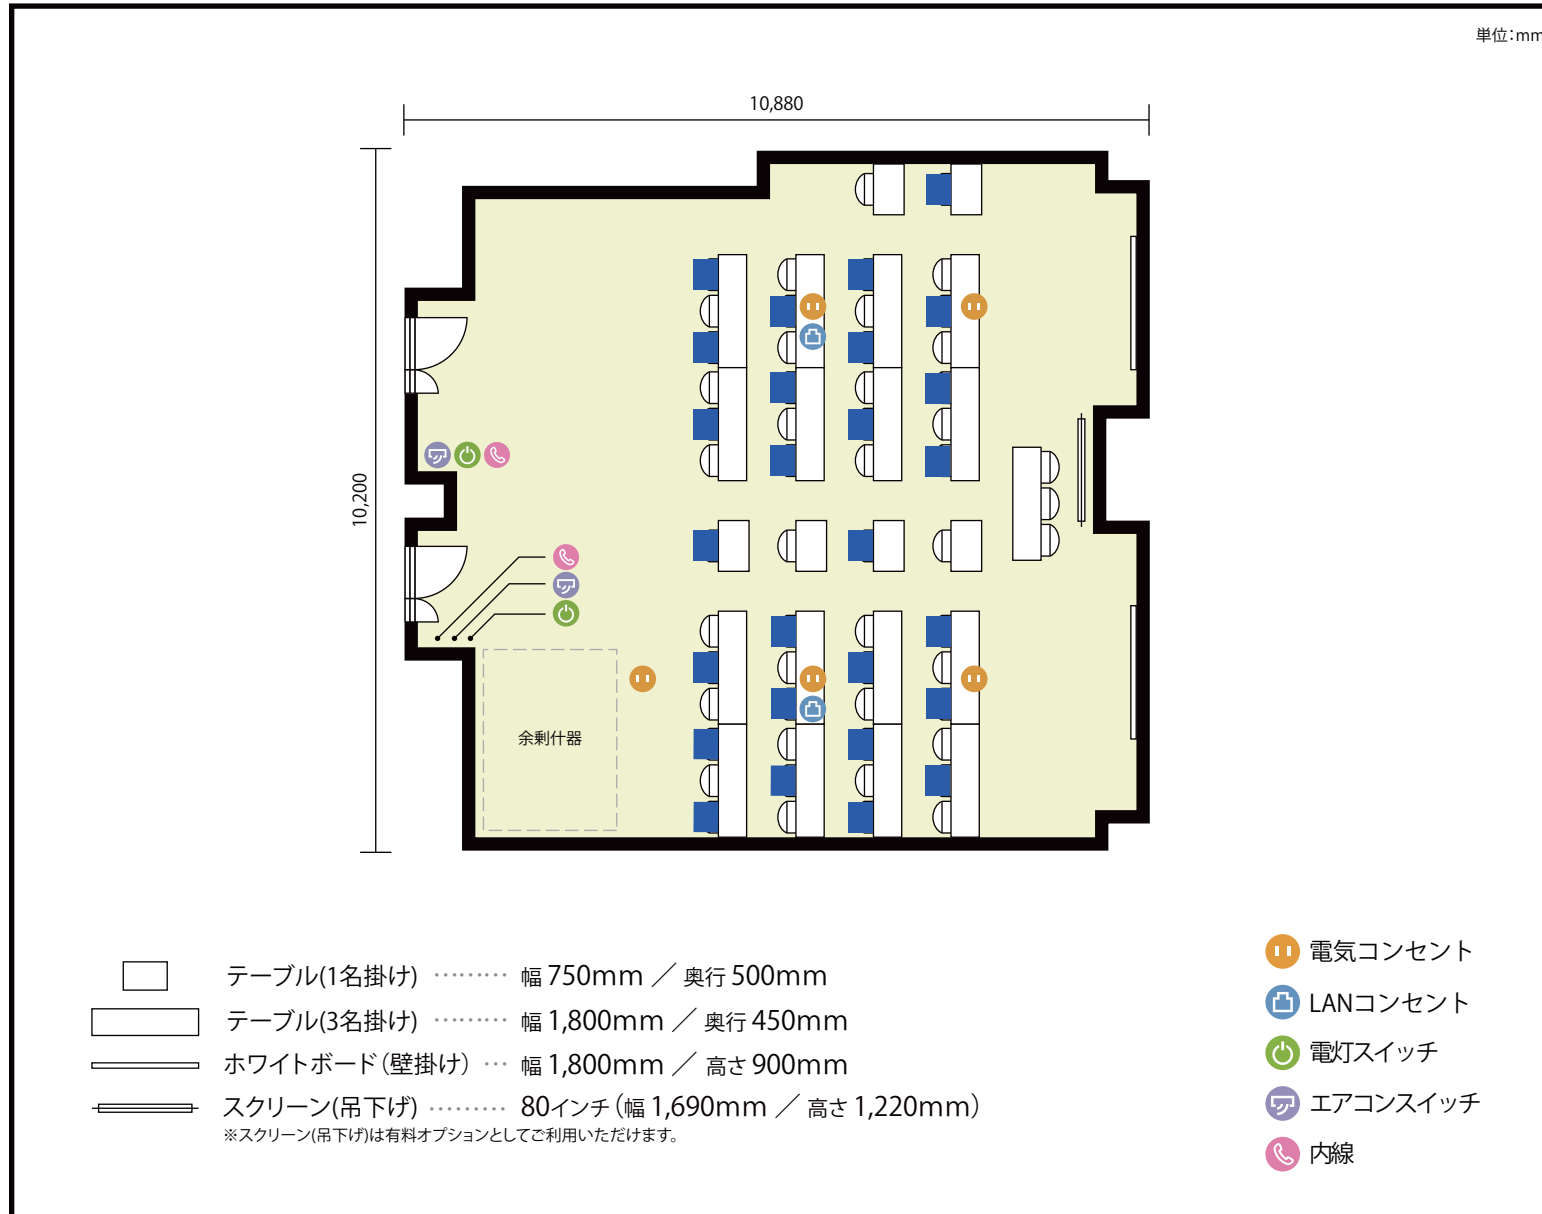

7階 第2会議室 / スクール

〒450-0002 愛知県名古屋市中村区名駅3-13-31 名駅モリシタビル 7階

利用人数 最大利用人数 (※講師席を除く)

スクール 54名

施設情報

面積 100.8 m² (30.49 坪)

天井高 2,380mm

ドア開口部 横 800mm
縦 2,000mm

備考

7階 第2会議室 / スクール

〒450-0002 愛知県名古屋市中村区名駅3-13-31 名駅モリシタビル 7階

利用人数 最大利用人数(※講師席を除く)

ソーシャルディスタンス(5割)スクール27名

施設情報

面積 100.8 m² (30.49 坪)

天井高 2,380mm

ドア開口部 横 800mm
縦 2,000mm

備考

7階 第2会議室 / スクール

〒450-0002 愛知県名古屋市中村区名駅3-13-31 名駅モリシタビル 7階

利用人数 最大利用人数(※講師席を除く)

ソーシャルディスタンス(3割)スクール19名

施設情報

面積 100.8 m² (30.49 坪)

天井高 2,380mm

ドア開口部 横 800mm
縦 2,000mm

備考