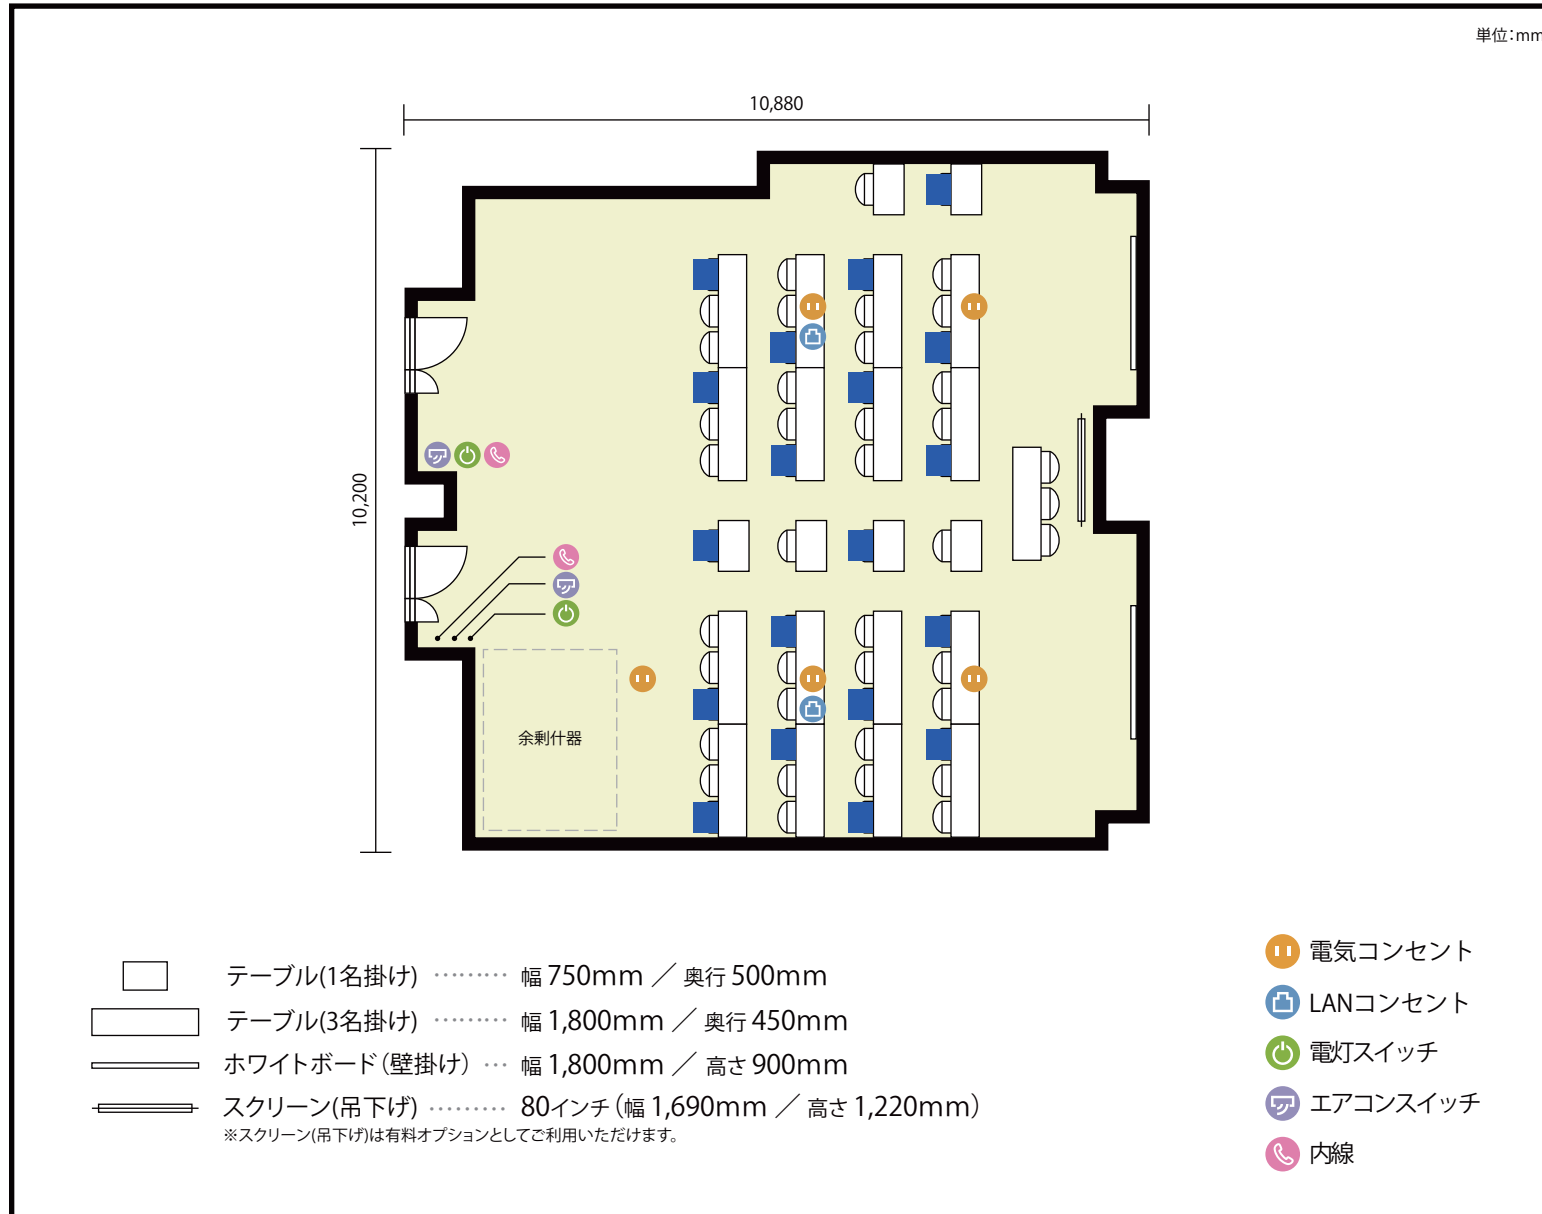

7階 第2会議室 / スクール

〒450-0002 愛知県名古屋市中村区名駅3-13-31 名駅モリシタビル 7階

利用人数 最大利用人数 (※講師席を除く)

スクール 54名

施設情報

面積 100.8 m² (30.49 坪)

天井高 2,380mm

ドア開口部 横 800mm
縦 2,000mm

備考

7階 第2会議室 / スクール

〒450-0002 愛知県名古屋市中村区名駅3-13-31 名駅モリシタビル 7階

利用人数 最大利用人数(※講師席を除く)

ソーシャルディスタンス(5割)スクール27名

施設情報

面積 100.8 m² (30.49 坪)

天井高 2,380mm

ドア開口部 横 800mm
縦 2,000mm

備考

7階 第2会議室 / スクール

〒450-0002 愛知県名古屋市中村区名駅3-13-31 名駅モリシタビル 7階

利用人数 最大利用人数(※講師席を除く)

ソーシャルディスタンス(3割)スクール19名

施設情報

面積 100.8 m² (30.49 坪)

天井高 2,380mm

ドア開口部 横 800mm
縦 2,000mm

備考