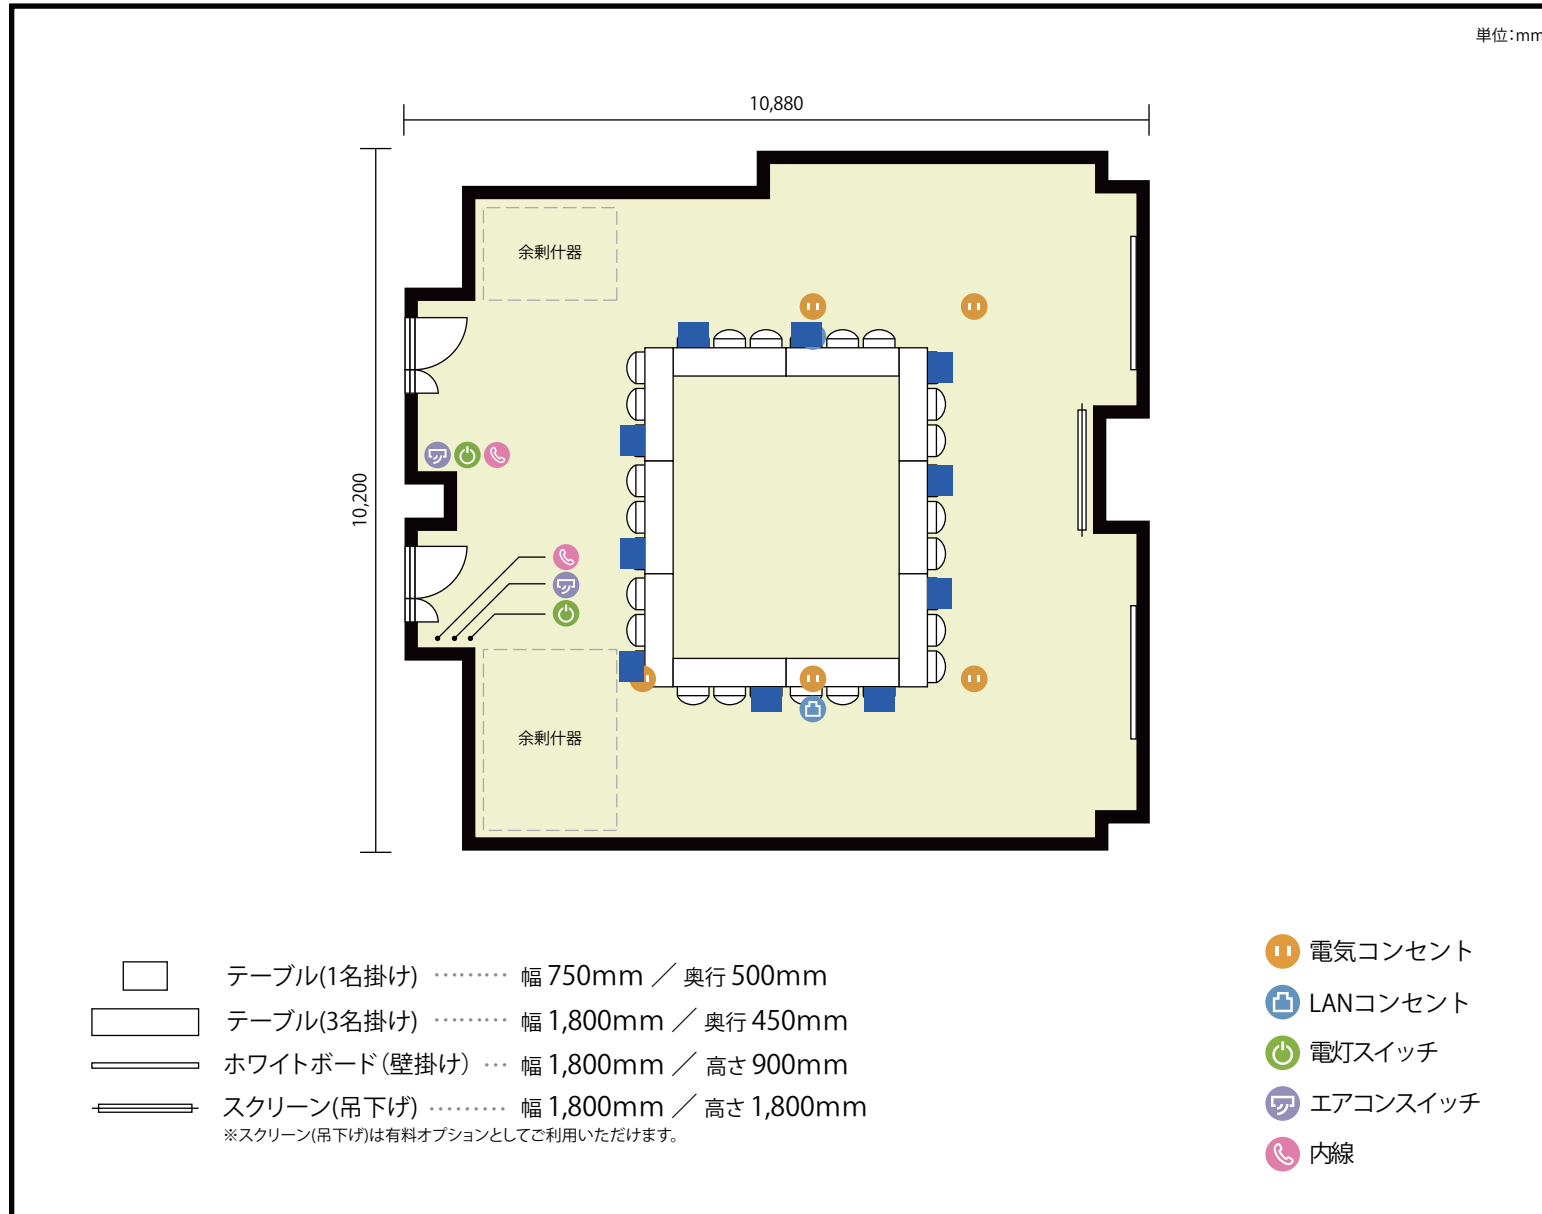

7階

第2会議室 / 口の字

〒450-0002 愛知県名古屋市中村区名駅3-13-31 名駅モリシタビル 7階

利用人数 最大利用人数(※講師席を除く)

口の字 30名

施設情報

面積 100.8 m² (30.49 坪)

天井高 2,380mm

ドア開口部 横 800mm
縦 2,000mm

備考

7階

第2会議室 / 口の字

〒450-0002 愛知県名古屋市中村区名駅3-13-31 名駅モリシタビル 7階

利用人数 最大利用人数 (※講師席を除く)

ソーシャルディスタンス(5割) 口の字 15名

施設情報

面積 100.8 m² (30.49 坪)

天井高 2,300mm

ドア開口部 横 800mm
縦 2,000mm

備考

7階

第2会議室 / 口の字

〒450-0002 愛知県名古屋市中村区名駅3-13-31 名駅モリシタビル 7階

利用人数 最大利用人数 (※講師席を除く)

ソーシャルディスタンス(3割)口の字10名

施設情報

面積 100.8 m² (30.49 坪)

天井高 2,300mm

ドア開口部 横 800mm
縦 2,000mm

備考