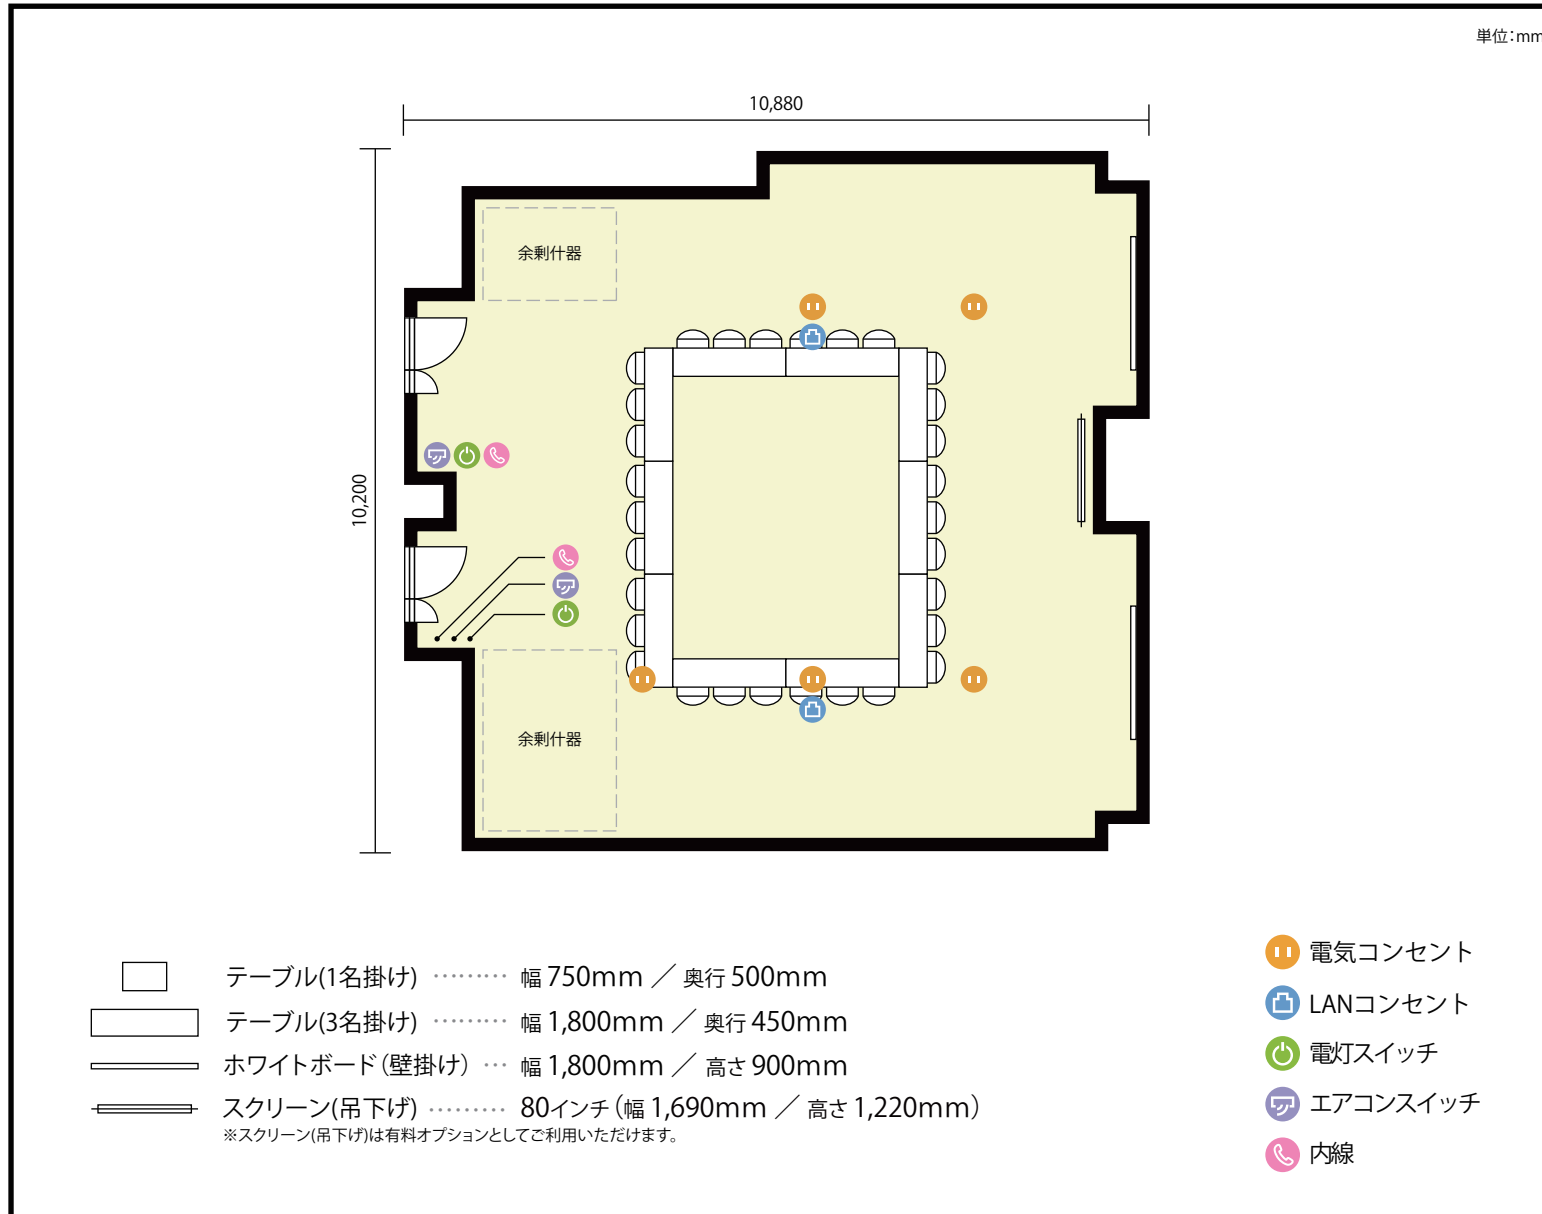

7階

第2会議室 / 口の字

〒450-0002 愛知県名古屋市中村区名駅3-13-31 名駅モリシタビル 7階

利用人数 最大利用人数(※講師席を除く)

口の字 30名

施設情報

面積 100.8 m² (30.49 坪)

天井高 2,380mm

ドア開口部 横 800mm
縦 2,000mm

備考

7階

第2会議室 / 口の字

〒450-0002 愛知県名古屋市中村区名駅3-13-31 名駅モリシタビル 7階

利用人数 最大利用人数 (※講師席を除く)

ソーシャルディスタンス(5割) 口の字 15名

施設情報

面積 100.8 m² (30.49 坪)

天井高 2,300mm

ドア開口部 横 800mm
縦 2,000mm

備考

7階

第2会議室 / 口の字

〒450-0002 愛知県名古屋市中村区名駅3-13-31 名駅モリシタビル 7階

利用人数 最大利用人数 (※講師席を除く)

ソーシャルディスタンス(3割)口の字10名

施設情報

面積 100.8 m² (30.49 坪)

天井高 2,300mm

ドア開口部 横 800mm
縦 2,000mm

備考