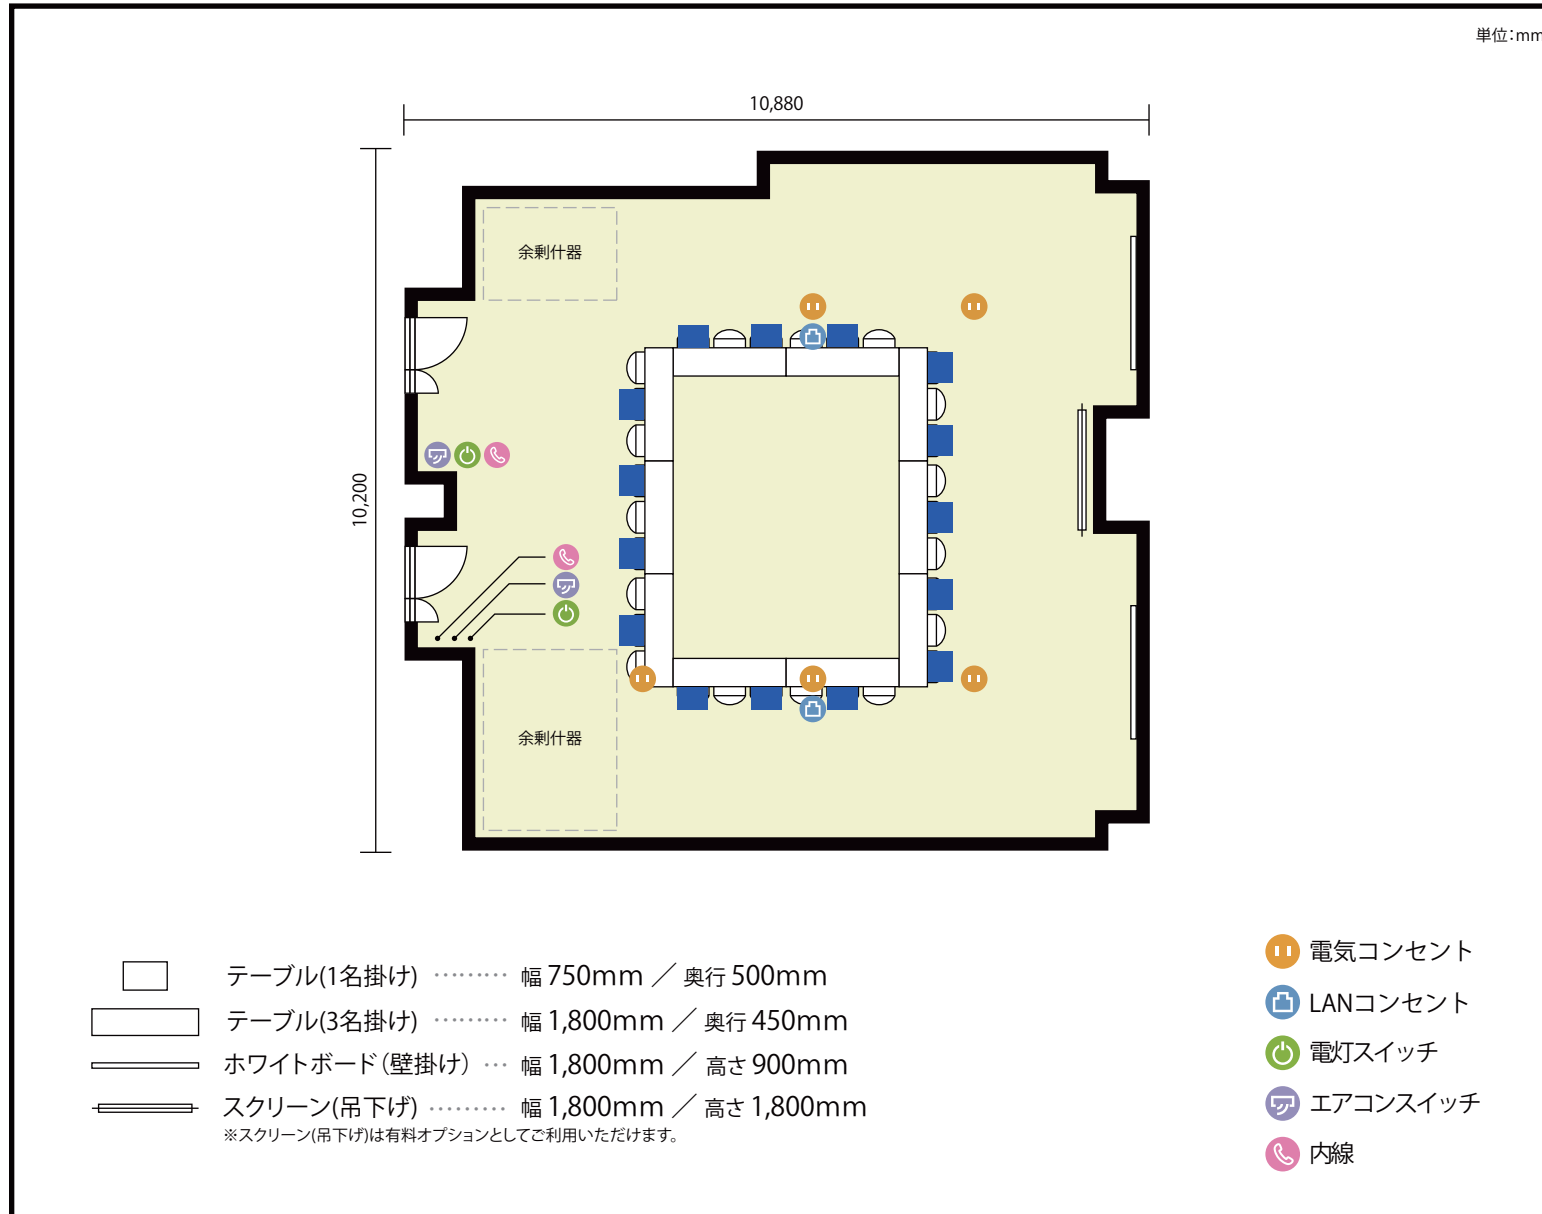

7階

第2会議室 / 口の字

〒450-0002 愛知県名古屋市中村区名駅3-13-31 名駅モリシタビル 7階

利用人数 最大利用人数(※講師席を除く)

口の字 30名

施設情報

面積 100.8 m² (30.49 坪)

天井高 2,380mm

ドア開口部 横 800mm
縦 2,000mm

備考

7階

第2会議室 / 口の字

〒450-0002 愛知県名古屋市中村区名駅3-13-31 名駅モリシタビル 7階

利用人数 最大利用人数 (※講師席を除く)

ソーシャルディスタンス(5割) 口の字 15名

施設情報

面積 100.8 m² (30.49 坪)

天井高 2,300mm

ドア開口部 横 800mm
縦 2,000mm

備考

7階

第2会議室 / 口の字

〒450-0002 愛知県名古屋市中村区名駅3-13-31 名駅モリシタビル 7階

利用人数 最大利用人数 (※講師席を除く)

ソーシャルディスタンス(3割)口の字10名

施設情報

面積 100.8 m² (30.49 坪)

天井高 2,300mm

ドア開口部 横 800mm
縦 2,000mm

備考