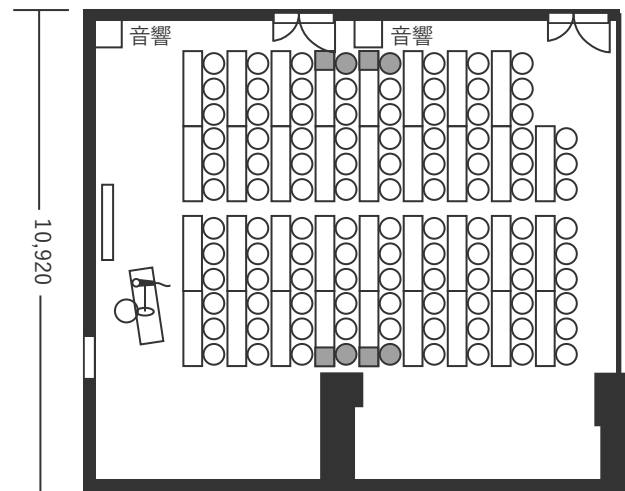

スクール型(105名)

※灰色の箇所を減らすと両サイドに「通路」ご用意可能です。

シアター型(120名)

口の字型(44名)