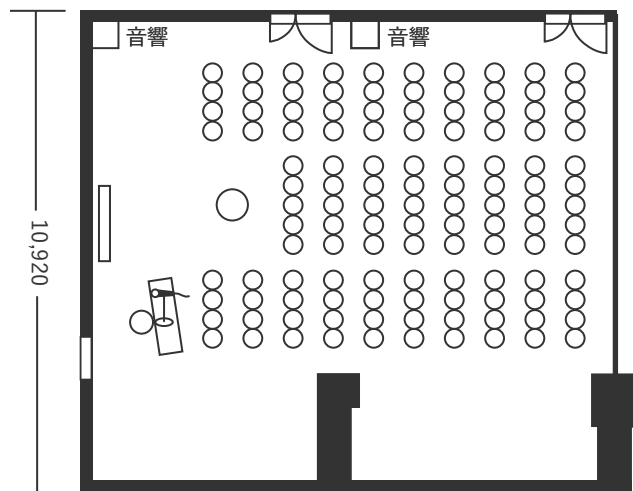

スクール型(105名)

※灰色の箇所を減らすと両サイドに「通路」ご用意可能です。

シアター型(120名)

口の字型(44名)