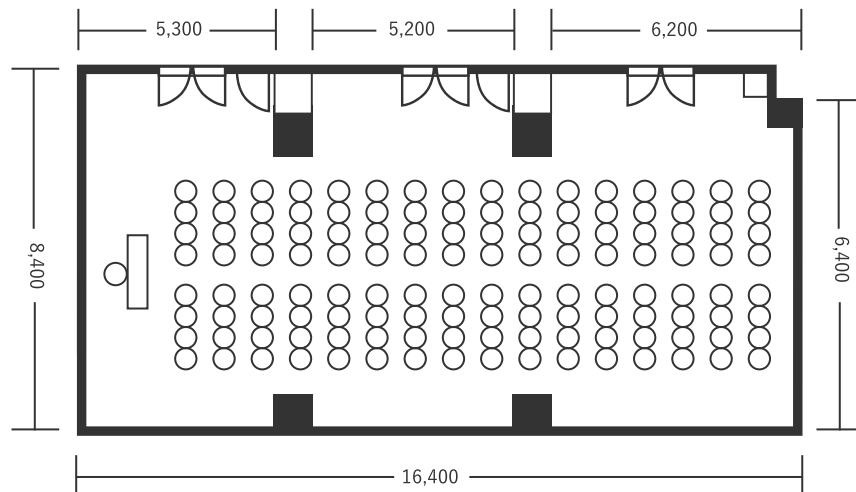

ハートンホテル北梅田 3F こがね 1+2+3 140㎡(42坪) 床から天井2,900mm

スクール型(99名)

シアター型(128名)

口の字型(54名)

※図面内、備品はサンプルです。