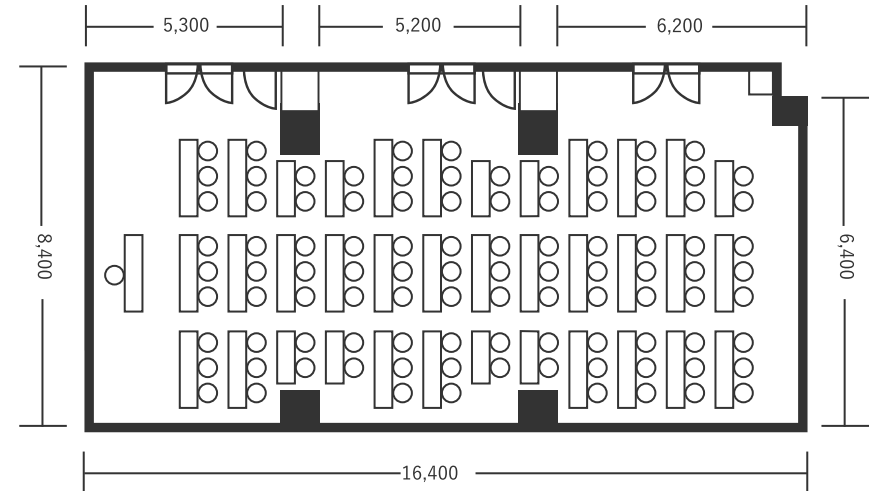

ハートンホテル北梅田 3F こがね 1+2+3 140㎡(42坪) 床から天井2,900mm

スクール型(99名)

シアター型(128名)

口の字型(54名)

※図面内、備品はサンプルです。