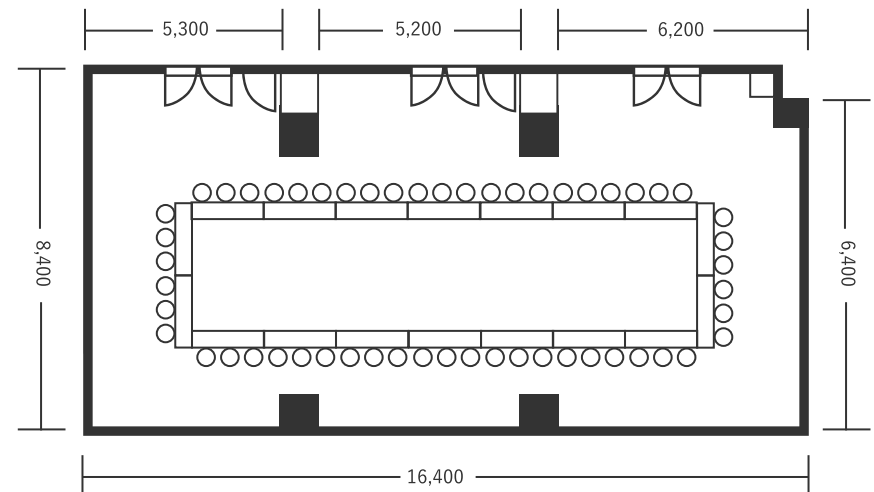

ハートンホテル北梅田 3F こがね 1+2+3 140㎡(42坪) 床から天井2,900mm

スクール型(99名)

シアター型(128名)

口の字型(54名)

※図面内、備品はサンプルです。