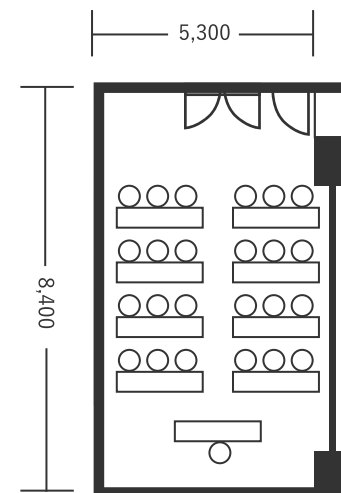

ハートンホテル北梅田 3F こがね 2・3 44㎡(13坪) 床から天井2,900mm

スクール型(24名)

口の字型(24名)

シアター型(40名)

※図面内、備品はサンプルです。 ※配置レイアウトはこがね3の会場をベースにしています。