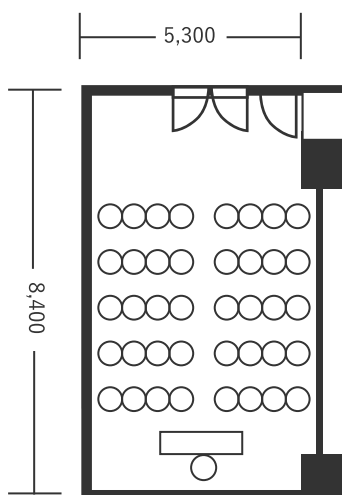

ハートンホテル北梅田 3F こがね 2・3 44㎡(13坪) 床から天井2,900mm

スクール型(24名)

口の字型(24名)

シアター型(40名)

※図面内、備品はサンプルです。 ※配置レイアウトはこがね3の会場をベースにしています。