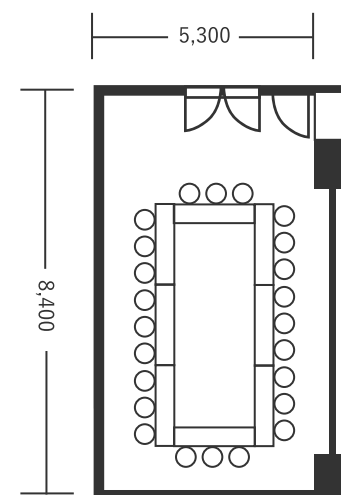

ハートンホテル北梅田 3F こがね 2・3 44㎡(13坪) 床から天井2,900mm

スクール型(24名)

口の字型(24名)

シアター型(40名)

※図面内、備品はサンプルです。 ※配置レイアウトはこがね3の会場をベースにしています。