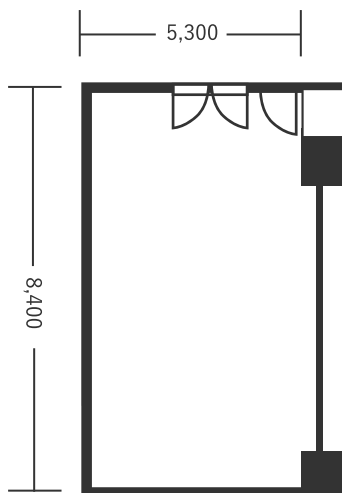

ハートンホテル北梅田 3F こがね 2・3 44㎡(13坪) 床から天井2,900mm

スクール型(24名)

口の字型(24名)

シアター型(40名)

※図面内、備品はサンプルです。 ※配置レイアウトはこがね3の会場をベースにしています。