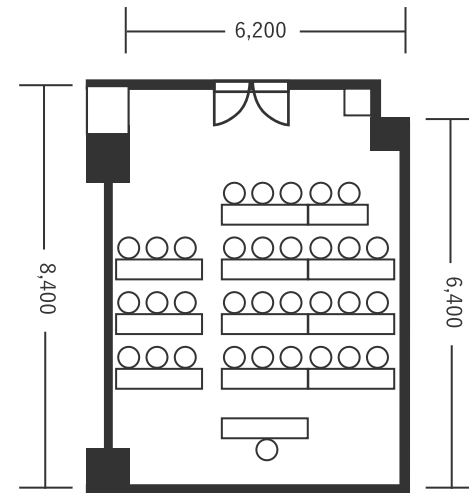

ハートンホテル北梅田 3F こがね 1 52㎡(16坪) 床から天井2,900mm

スクール型(32名)

シアター型(50名)

口の字型(24名)

※図面内、備品はサンプルです。