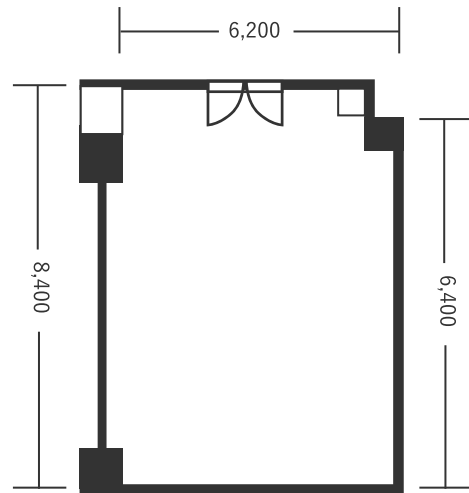

ハートンホテル北梅田 3F こがね 1 52㎡(16坪) 床から天井2,900mm

スクール型(32名)

シアター型(50名)

口の字型(24名)

※図面内、備品はサンプルです。