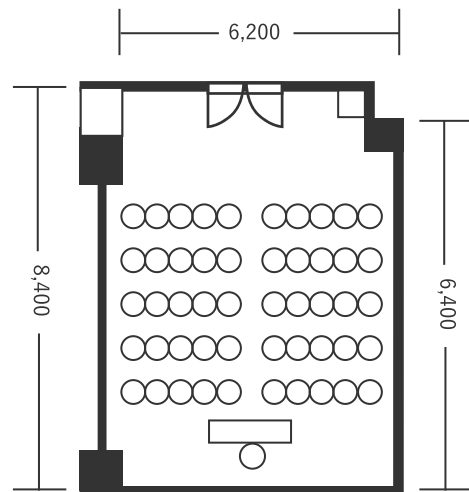

ハートンホテル北梅田 3F こがね 1 52㎡(16坪) 床から天井2,900mm

スクール型(32名)

シアター型(50名)

口の字型(24名)

※図面内、備品はサンプルです。