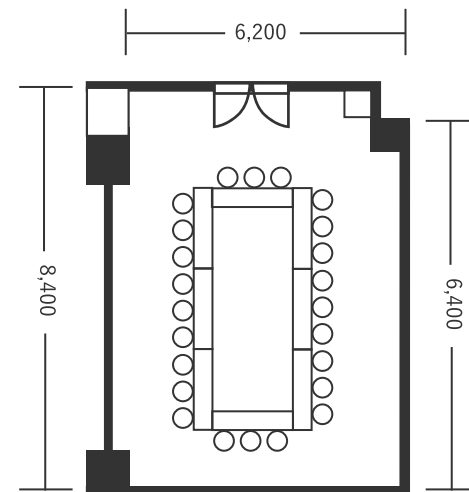

ハートンホテル北梅田 3F こがね 1 52㎡(16坪) 床から天井2,900mm

スクール型(32名)

シアター型(50名)

口の字型(24名)

※図面内、備品はサンプルです。