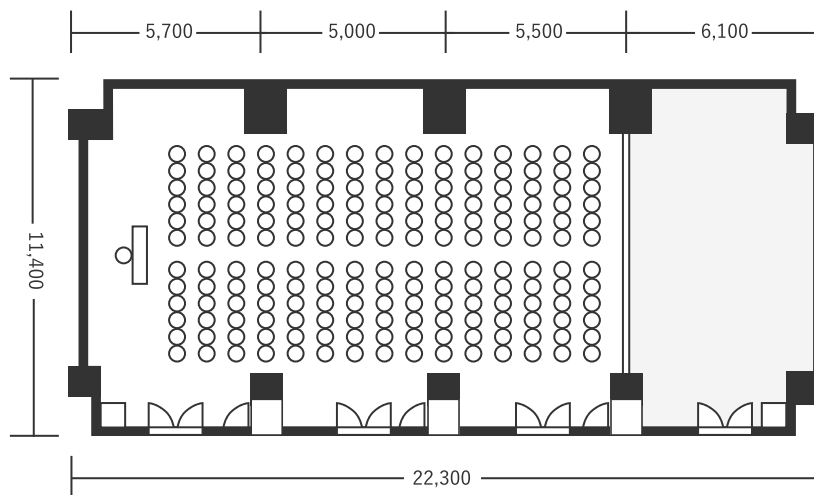

ハートンホテル北梅田 3F もえぎ 2+3+4 185㎡(56坪) 床から天井2,900mm

スクール型(120名)

シアター型(180名)

口の字型(60名)

※図面内、備品はサンプルです。