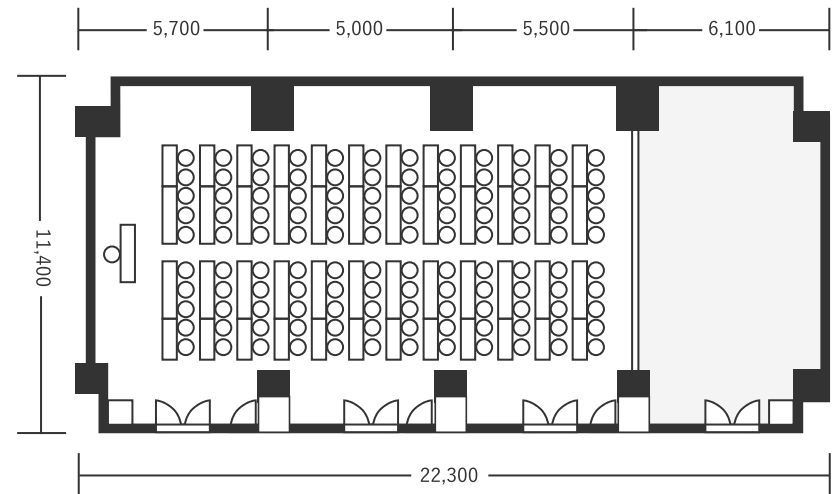

ハートンホテル北梅田 3F もえぎ 2+3+4 185㎡(56坪) 床から天井2,900mm

スクール型(120名)

シアター型(180名)

口の字型(60名)

※図面内、備品はサンプルです。