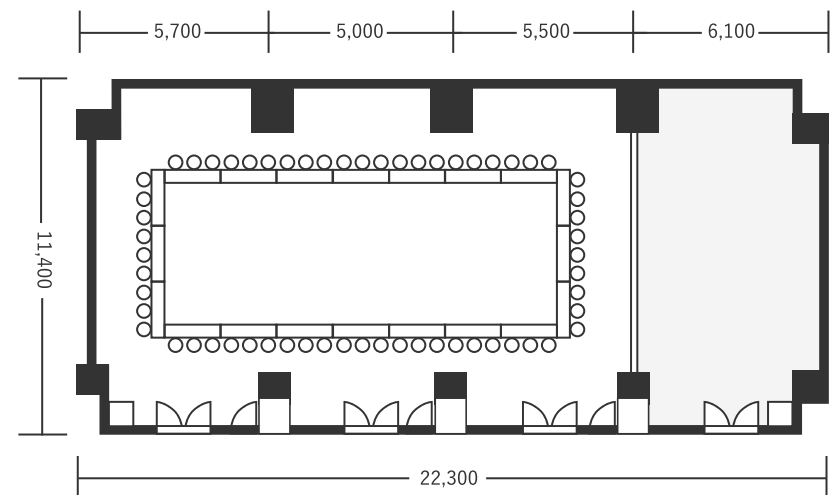

ハートンホテル北梅田 3F もえぎ 2+3+4 185㎡(56坪) 床から天井2,900mm

スクール型(120名)

シアター型(180名)

口の字型(60名)

※図面内、備品はサンプルです。