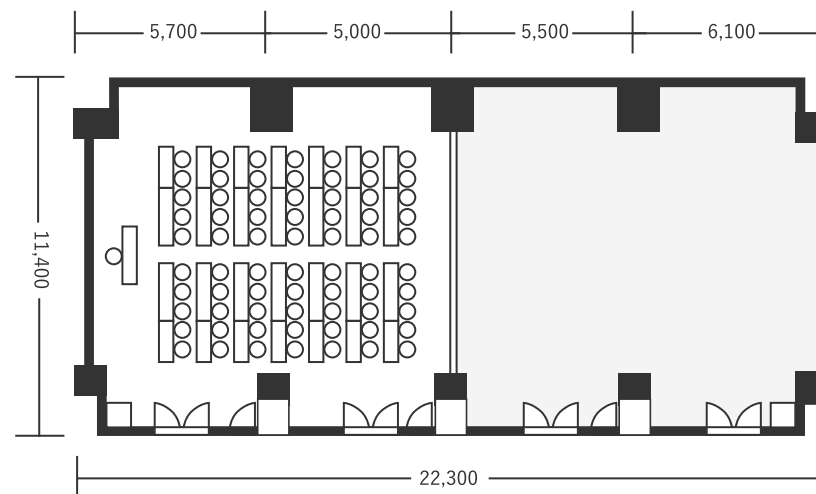

ハートンホテル北梅田 3F もえぎ 3+4 122㎡(37坪) 床から天井2,900mm

スクール型(70名)

シアター型(108名)

口の字型(42名)

※図面内、備品はサンプルです。