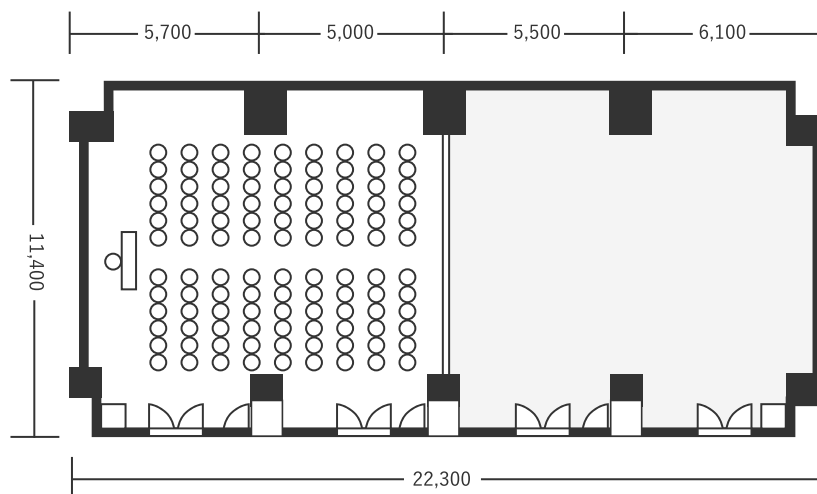

ハートンホテル北梅田 3F もえぎ 3+4 122㎡(37坪) 床から天井2,900mm

スクール型(70名)

シアター型(108名)

口の字型(42名)

※図面内、備品はサンプルです。