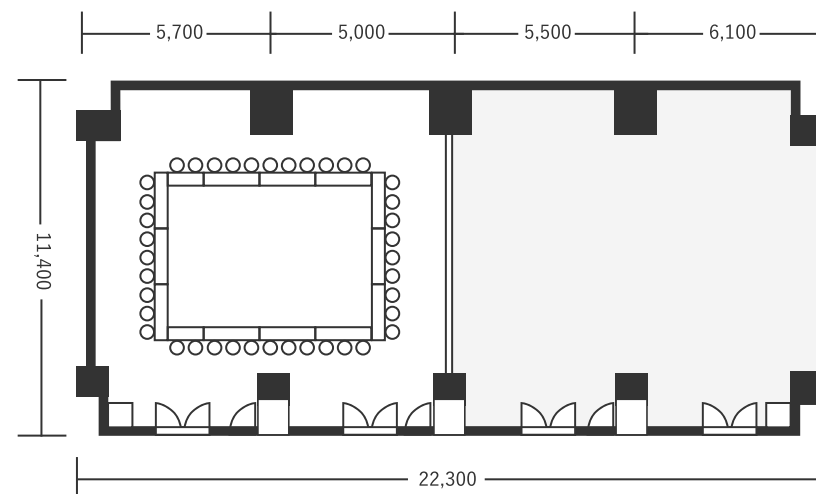

ハートンホテル北梅田 3F もえぎ 3+4 122㎡(37坪) 床から天井2,900mm

スクール型(70名)

シアター型(108名)

口の字型(42名)

※図面内、備品はサンプルです。