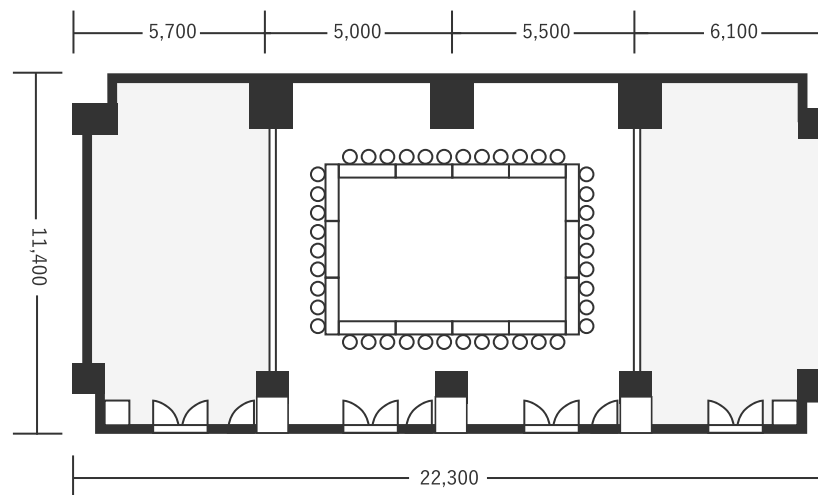

ハートンホテル北梅田 3F もえぎ 2+3 120㎡(36坪) 床から天井2,900mm

スクール型(70名)

シアター型(108名)

口の字型(42名)

※図面内、備品はサンプルです。