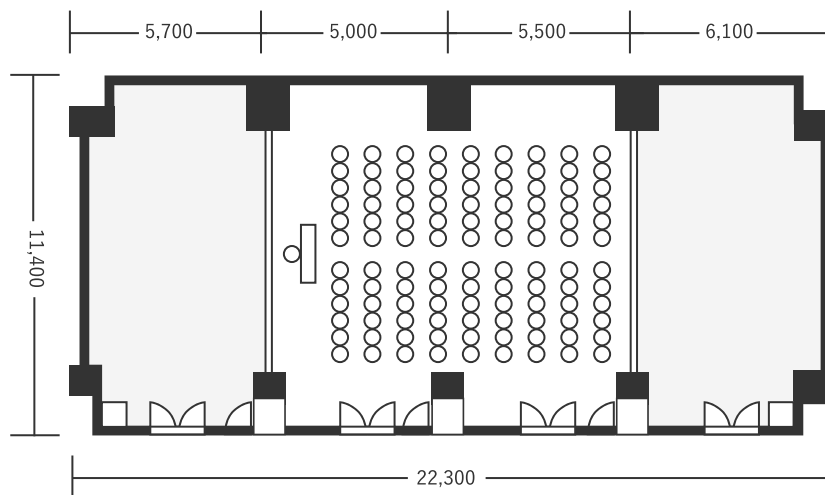

ハートンホテル北梅田 3F もえぎ 2+3 120㎡(36坪) 床から天井2,900mm

スクール型(70名)

シアター型(108名)

口の字型(42名)

※図面内、備品はサンプルです。