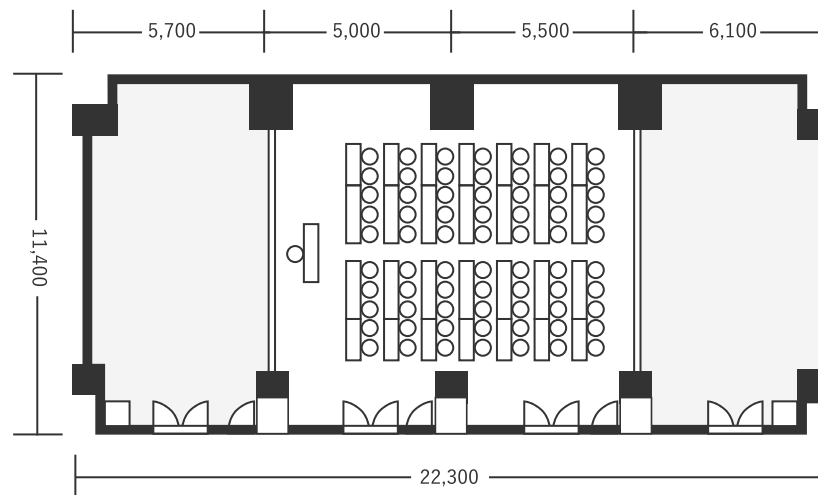

ハートンホテル北梅田 3F もえぎ 2+3 120㎡(36坪) 床から天井2,900mm

スクール型(70名)

シアター型(108名)

口の字型(42名)

※図面内、備品はサンプルです。