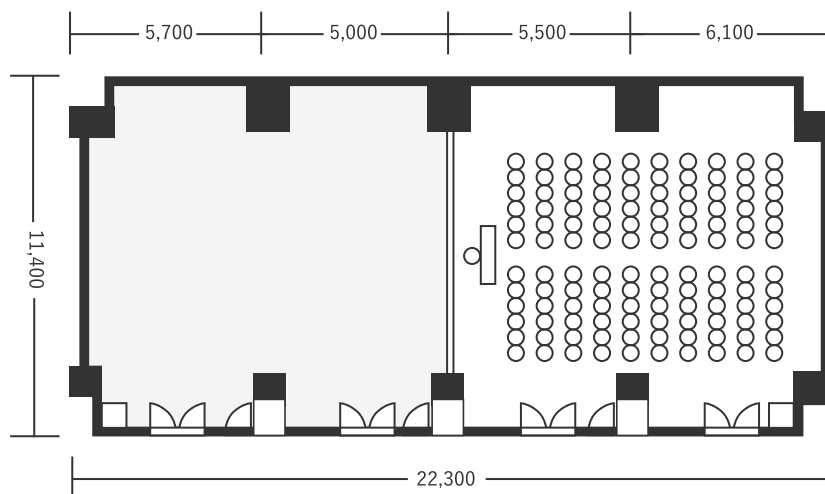

ハートンホテル北梅田 3F もえぎ 1+2 132㎡(40坪) 床から天井2,900mm

スクール型(80名)

シアター型(120名)

口の字型(42名)

※図面内、備品はサンプルです。