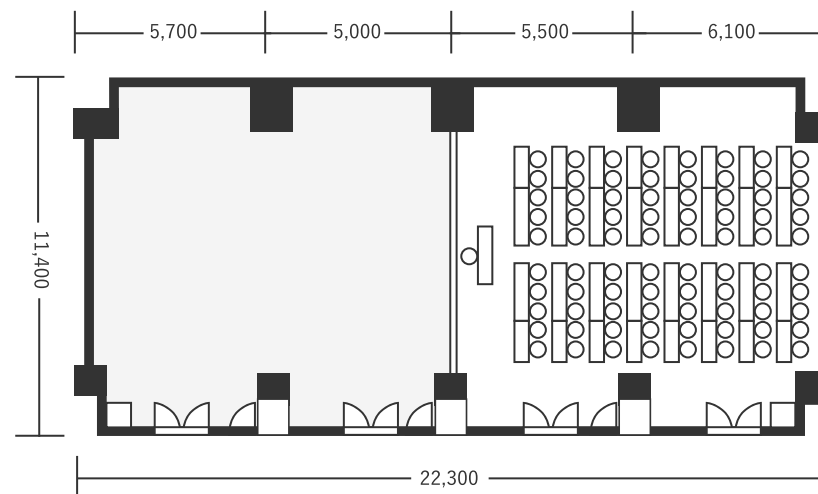

ハートンホテル北梅田 3F もえぎ 1+2 132㎡(40坪) 床から天井2,900mm

スクール型(80名)

シアター型(120名)

口の字型(42名)

※図面内、備品はサンプルです。