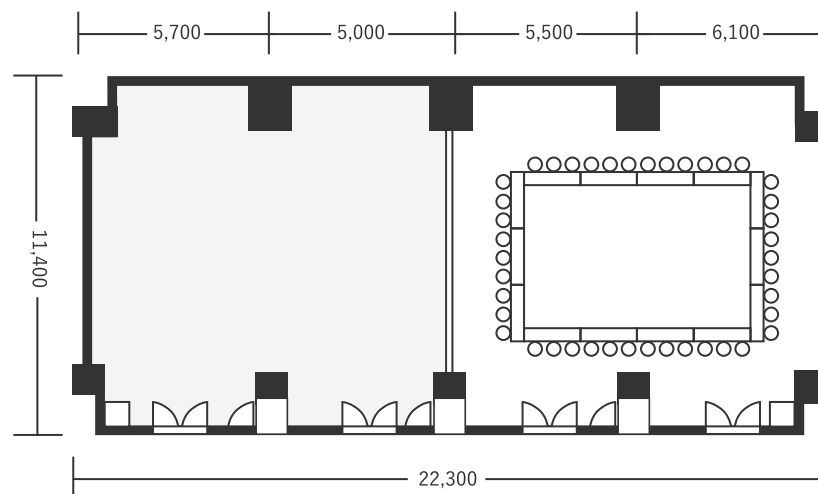

ハートンホテル北梅田 3F もえぎ 1+2 132㎡(40坪) 床から天井2,900mm

スクール型(80名)

シアター型(120名)

口の字型(42名)

※図面内、備品はサンプルです。