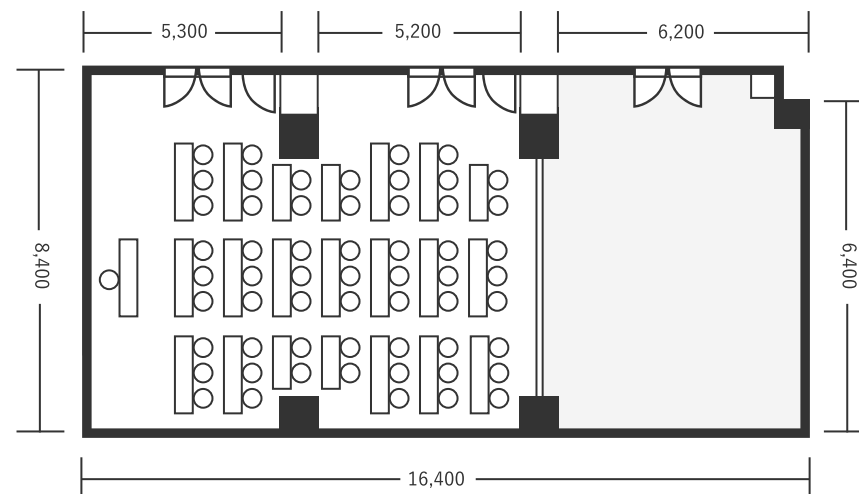

ハートンホテル北梅田 2F ぐんじょう 2+3 88㎡(27坪) 床から天井2,900mm

スクール型(58名)

シアター型(72名)

口の字型(36名)

※図面内、備品はサンプルです。