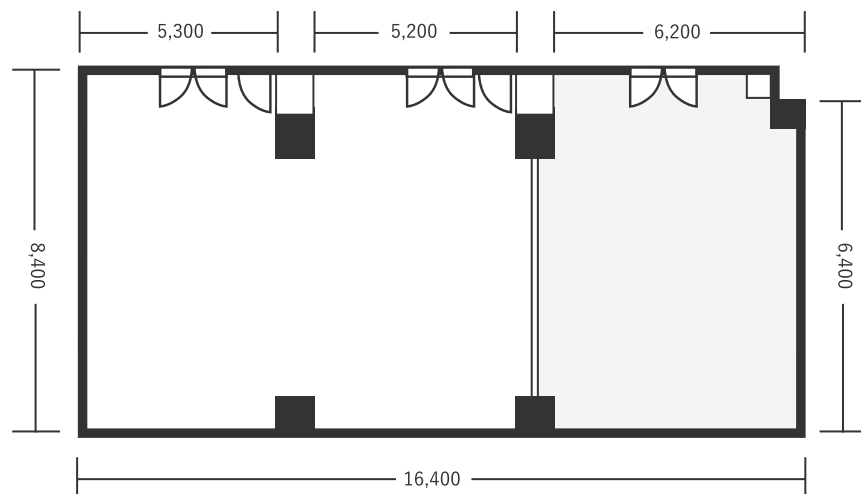

ハートンホテル北梅田 2F ぐんじょう 2+3 88㎡(27坪) 床から天井2,900mm

スクール型(58名)

シアター型(72名)

口の字型(36名)

※図面内、備品はサンプルです。