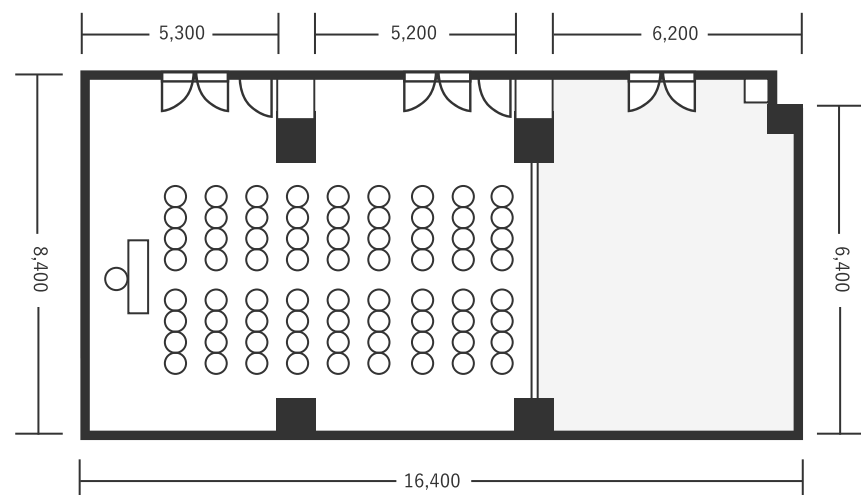

ハートンホテル北梅田 2F ぐんじょう 2+3 88㎡(27坪) 床から天井2,900mm

スクール型(58名)

シアター型(72名)

口の字型(36名)

※図面内、備品はサンプルです。