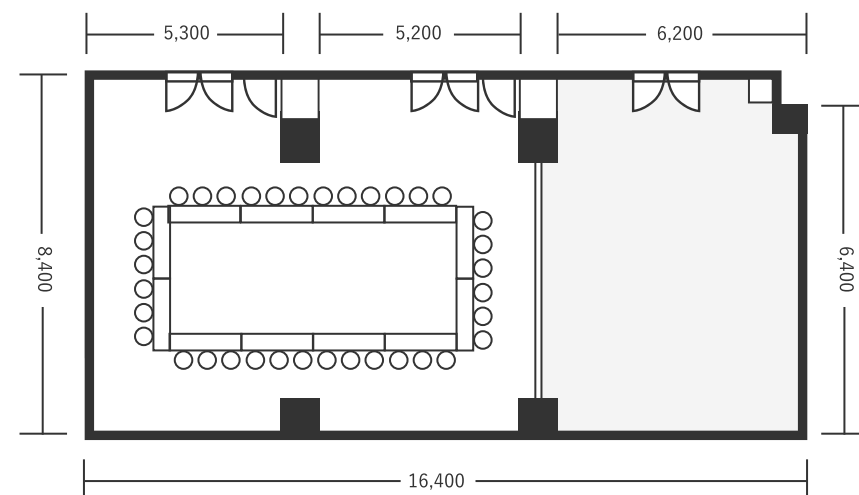

ハートンホテル北梅田 2F ぐんじょう 2+3 88㎡(27坪) 床から天井2,900mm

スクール型(58名)

シアター型(72名)

口の字型(36名)

※図面内、備品はサンプルです。