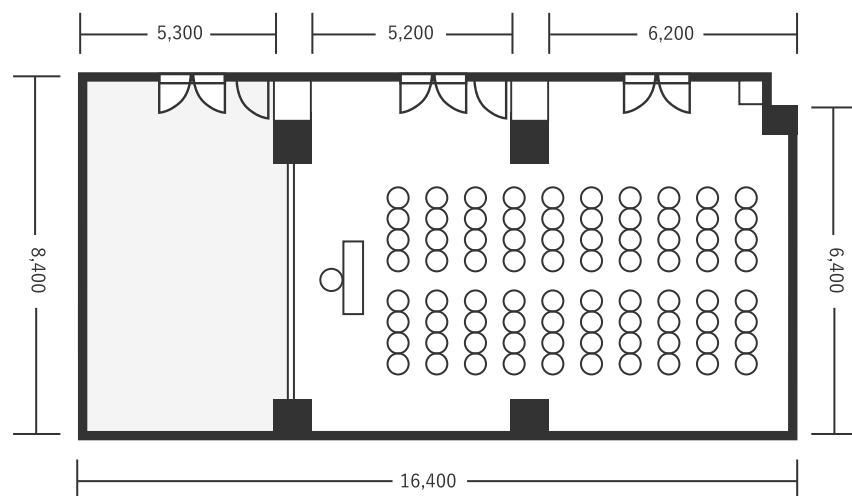

ハートンホテル北梅田 2F ぐんじょう 1+2 96㎡(29坪) 床から天井2,900mm

スクール型(66名)

シアター型(80名)

口の字型(36名)

※図面内、備品はサンプルです。