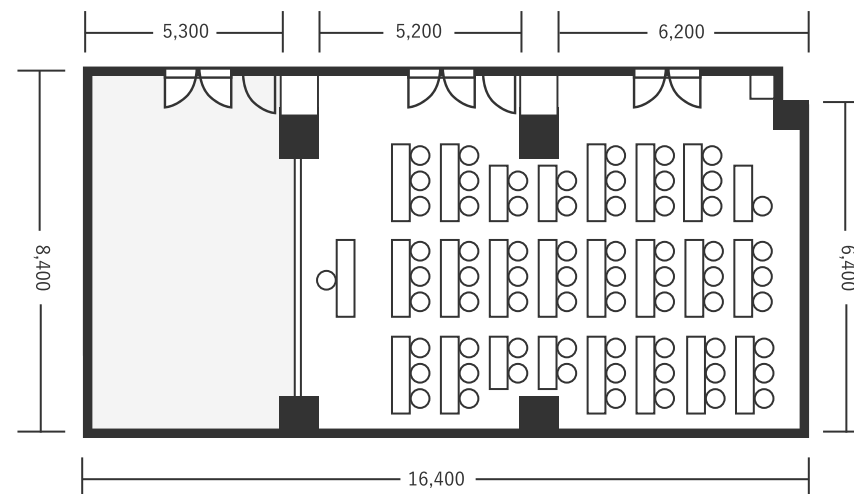

ハートンホテル北梅田 2F ぐんじょう 1+2 96㎡(29坪) 床から天井2,900mm

スクール型(66名)

シアター型(80名)

口の字型(36名)

※図面内、備品はサンプルです。