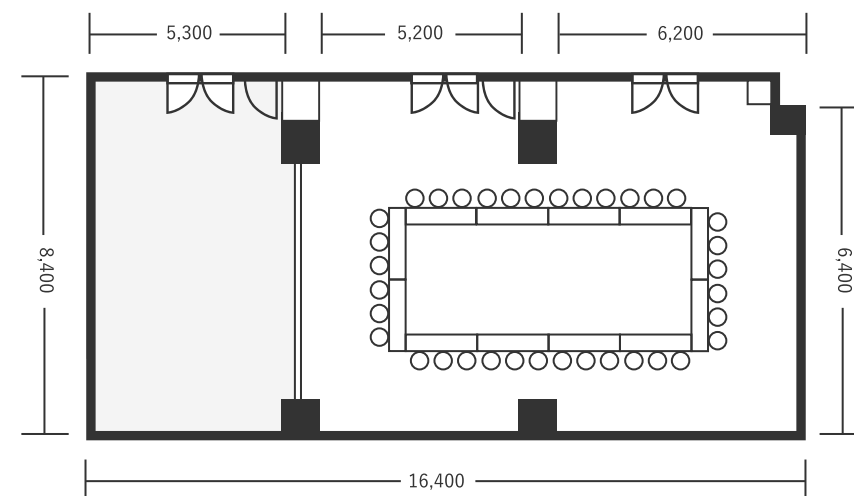

ハートンホテル北梅田 2F ぐんじょう 1+2 96㎡(29坪) 床から天井2,900mm

スクール型(66名)

シアター型(80名)

口の字型(36名)

※図面内、備品はサンプルです。