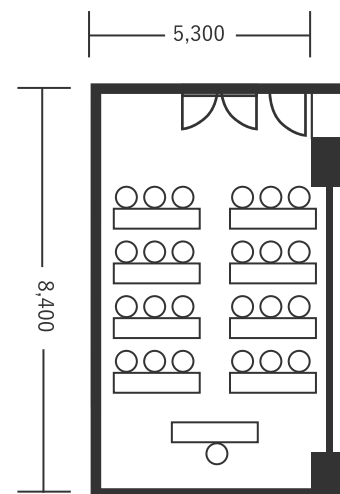

ハートンホテル北梅田 2階 ぐんじょう 2・3 44㎡(13坪) 床から天井2,900mm

スクール型(24名)

シアター型(40名)

口の字型(24名)

※図面内、備品はサンプルです。 ※配置レイアウトはぐんじょう3の会場をベースにしています。