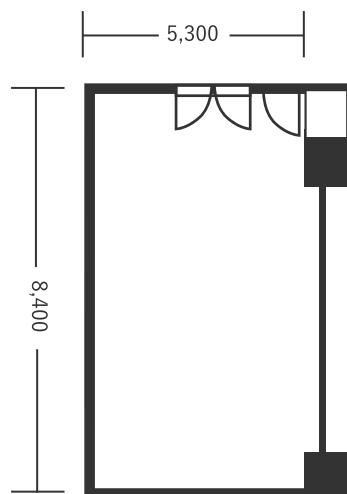

ハートンホテル北梅田 2階 ぐんじょう 2・3 44㎡(13坪) 床から天井2,900mm

スクール型(24名)

シアター型(40名)

口の字型(24名)

※図面内、備品はサンプルです。 ※配置レイアウトはぐんじょう3の会場をベースにしています。