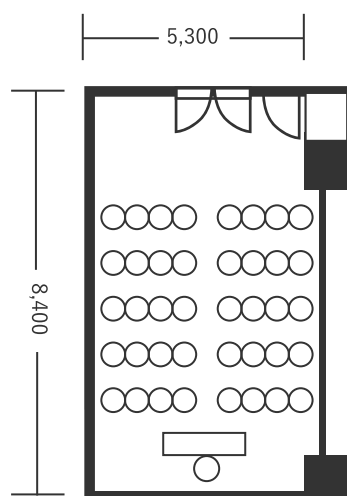

ハートンホテル北梅田 2階 ぐんじょう 2・3 44㎡(13坪) 床から天井2,900mm

スクール型(24名)

シアター型(40名)

口の字型(24名)

※図面内、備品はサンプルです。 ※配置レイアウトはぐんじょう3の会場をベースにしています。