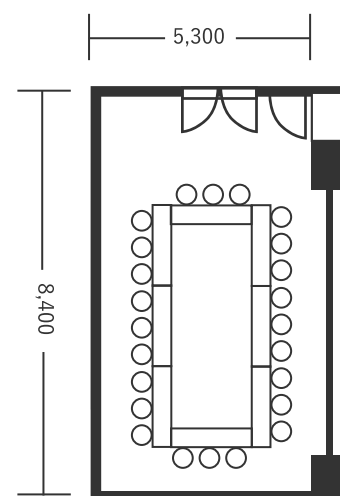

ハートンホテル北梅田 2階 ぐんじょう 2・3 44㎡(13坪) 床から天井2,900mm

スクール型(24名)

シアター型(40名)

口の字型(24名)

※図面内、備品はサンプルです。 ※配置レイアウトはぐんじょう3の会場をベースにしています。