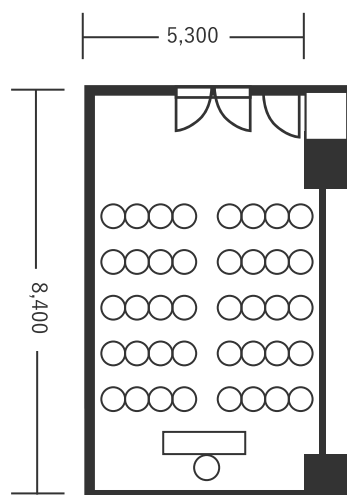

ハートンホテル北梅田 2階 ぐんじょう 2・3 44㎡(13坪) 床から天井2,900mm

スクール型(24名)

シアター型(40名)

口の字型(24名)

※図面内、備品はサンプルです。 ※配置レイアウトはぐんじょう3の会場をベースにしています。