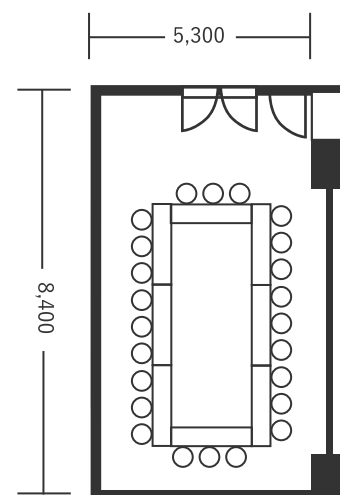

ハートンホテル北梅田 2階 ぐんじょう 2・3 44㎡(13坪) 床から天井2,900mm

スクール型(24名)

シアター型(40名)

口の字型(24名)

※図面内、備品はサンプルです。 ※配置レイアウトはぐんじょう3の会場をベースにしています。