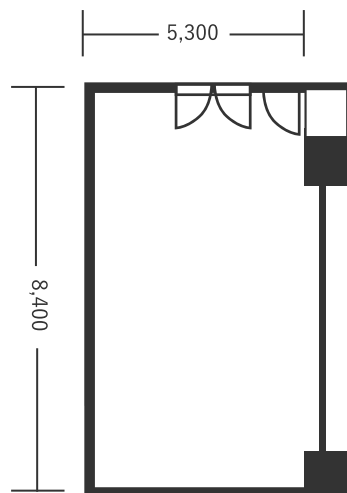

ハートンホテル北梅田 2階 ぐんじょう 2・3 44㎡(13坪) 床から天井2,900mm

スクール型(24名)

シアター型(40名)

口の字型(24名)

※図面内、備品はサンプルです。 ※配置レイアウトはぐんじょう3の会場をベースにしています。