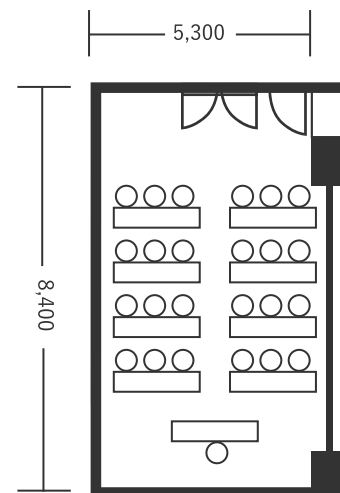

ハートンホテル北梅田 2階 ぐんじょう 2・3 44㎡(13坪) 床から天井2,900mm

スクール型(24名)

シアター型(40名)

口の字型(24名)

※図面内、備品はサンプルです。 ※配置レイアウトはぐんじょう3の会場をベースにしています。