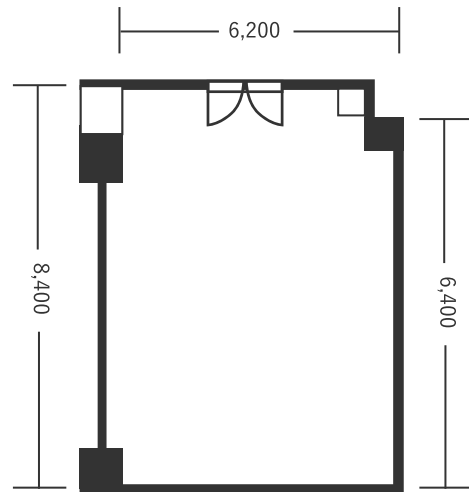

ハートンホテル北梅田 2F ぐんじょう 1 52㎡(16坪) 床から天井2,900mm

スクール型(32名)

シアター型(50名)

口の字型(24名)

※図面内、備品はサンプルです。