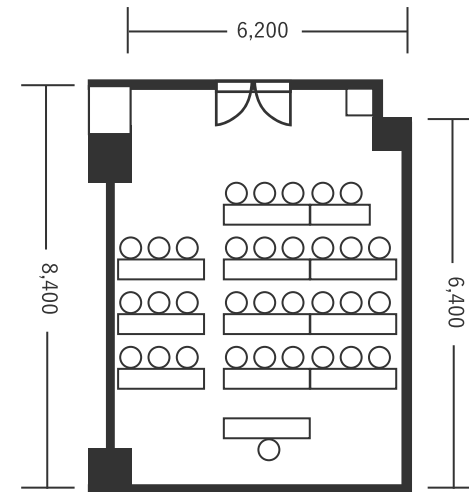

ハートンホテル北梅田 2F ぐんじょう 1 52㎡(16坪) 床から天井2,900mm

スクール型(32名)

シアター型(50名)

口の字型(24名)

※図面内、備品はサンプルです。