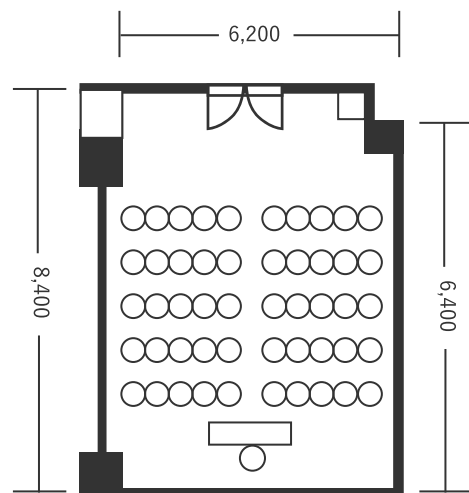

ハートンホテル北梅田 2F ぐんじょう 1 52㎡(16坪) 床から天井2,900mm

スクール型(32名)

シアター型(50名)

口の字型(24名)

※図面内、備品はサンプルです。