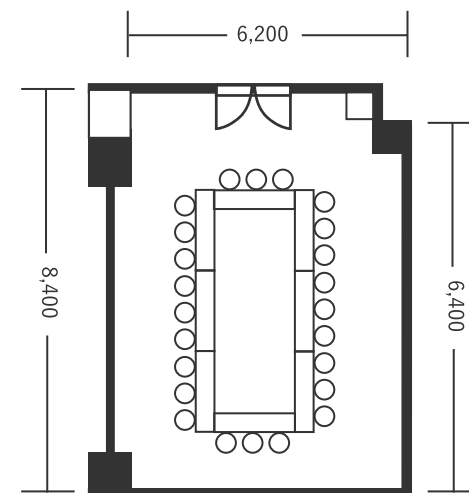

ハートンホテル北梅田 2F ぐんじょう 1 52㎡(16坪) 床から天井2,900mm

スクール型(32名)

シアター型(50名)

口の字型(24名)

※図面内、備品はサンプルです。